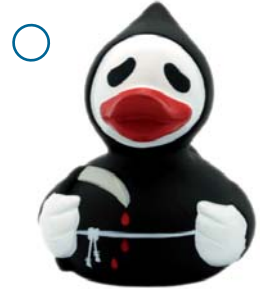

NO. 24 | ART.-NO. 1834
SKELETON DUCK
SKELETT ENTE

Size/Größe 8,5 cm | RRP € 6,90*

NO. 279 | ART.-NO. 2151
SCARY DUCK
SCARY ENTE

Size/Größe 8,5 cm | RRP € 6,90*

NO. 70 | ART.-NO. 1893
DRACULA DUCK
DRACULA ENTE

Size/Größe 8,5 cm | RRP € 6,90*

NO. 181 | ART.-NO. 2027
FIRE DUCK
FEUER ENTE

Size/Größe 8,5 cm | RRP € 6,90*

NO. 109 | ART.-NO. 1948
MONSTER DUCK, GREEN
MONSTER ENTE, GRÜN

Size/Größe 8,5 cm | RRP € 6,90*

NO. 13 | ART.-NO. 1810
GRIM REAPER DUCK
SENSENMANN ENTE