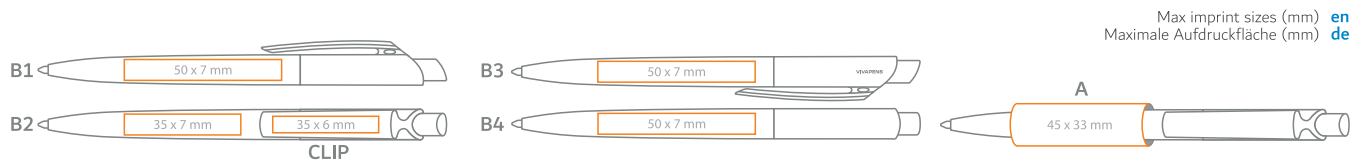

AVAILABLE COLOURS / VERFÜGBARE FARBEN

en Refill Jumbo Ø 1,0mm
de Großraummine Ø 1,0mm

standard/Standard
upon client's request/Auf Wunsch
free of charge / Kostenfrei

Made from an antibacterial plastic / Hergestellt aus Aus antibakteriellem Kunststoff