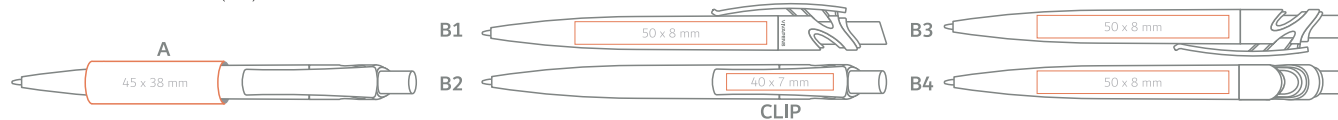

Made out of ABS plastic raw material / Hergestellt aus ABS-Kunststoffrohmaterial

1. **en** Max imprint sizes (mm)
   de Maximale Aufdruckfläche (mm)