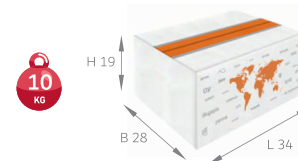

Printing method: Pad print / Tamponaufdruck Engraving / Gravur

en PACKING METHODS
de VERPACKUNG

- Outer box: H19 x B28 x L34cm H-height, B-width, L-Length
  Umkarton: H19 x B28 x L34cm H-Höhe, B-Breite, L-Länge
- Weight: 10 kg
  Gewicht: 10 kg
- Pen weight: 19 g
  Kugelschreiber Gewicht: 19 g
- Number of pieces packed: 50
  Anzahl der verpackten Stücke: 500

- Number of inner boxes: 10
  Anzahl der Boxen: 10
- Number of pieces packed: 50
  Anzahl der verpackten Stücke: 50
- Number of boxes on a pallet: 48
  Anzahl der Kartons auf einer Palette: 48