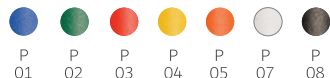

en Coloured transparent press-button and clip, white solid barrel;

de Farbiger transparenter Clip und Druckknopf, weißer solider Schaft;

AVAILABLE COLOURS / VERFÜGBARE FARBEN