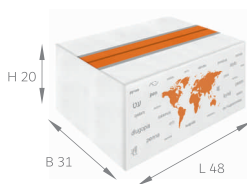

Max imprint sizes (mm) **en**
Maximale Aufdruckfläche (mm) **de**

Printing method: **±** Engraving / Gravur

• Outer box: H20 x B31 x L48cm H-height, B-width, L-Length
Umkarton: H20 x B31 x L48cm H-Höhe, B-Breite, L-Länge