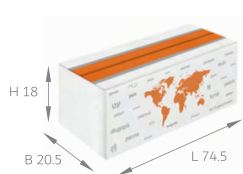

Max imprint sizes (mm) **en**
Maximale Aufdruckfläche (mm) **de**

Printing method:  Pad print / Tamponaufdruck  UV

- Outer box: H18 x B20,5 x L74,5cm H-height, B-width, L-Length
Umkarton: H18 x B20,5 x L74,5cm H-Höhe, B-Breite, L-Länge
- Weight: 10 kg
Gewicht: 10 kg
- Pen weight: 7,5 g
Kugelschreiber Gewicht: 7,5 g
- Number of pieces packed: 1000
Anzahl der verpackten Stücke: 1000