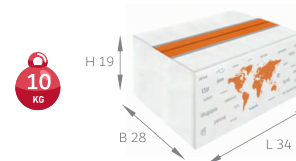

Printing method: Pad print / Tamponaufdruck Engraving / Gravur

en PACKING METHODS
de VERPACKUNG

- Outer box: H19 x B28 x L34cm H-height, B-width, L-Length
  Umkarton: H19 x B28 x L34cm H-Höhe, B-Breite, L-Länge
- Weight: 10 kg
  Gewicht: 10 kg
- Pen weight: 18 g
  Kugelschreiber Gewicht: 18 g
- Number of pieces packed: 500
  Anzahl der verpackten Stücke: 500

- Number of inner boxes: 10
  Anzahl der Boxen: 10
- Number of pieces packed: 50
  Anzahl der verpackten Stücke: 50
- Number of boxes on a pallet: 48
  Anzahl der Kartons auf einer Palette: 48