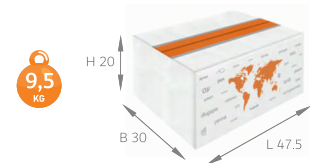

Printing method: Pad print / Tamponaufdruck UV

en PACKING METHODS
de VERPACKUNG

- Outer box: H16 x B28 x L34cm H-height, B-width, L-Length
  Umkarton: H16 x B28 x L34cm H-Höhe, B-Breite, L-Länge
- Weight: 9,5 kg
  Gewicht: 9,5 kg
- Pen weight: 8,5 g
  Kugelschreiber Gewicht: 8,5 g
- Number of pieces packed: 1000
  Anzahl der verpackten Stücke: 1000

- Number of inner boxes: 20
  Anzahl der Boxen: 20
- Number of pieces packed: 50
  Anzahl der verpackten Stücke: 50
- Number of boxes on a pallet: 40
  Anzahl der Kartons auf einer Palette: 40