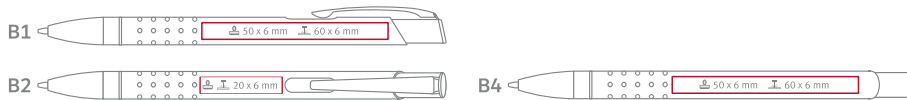

Printing method: **📌** Pad print / Tamponaufdruck **⚒** Engraving / Gravur