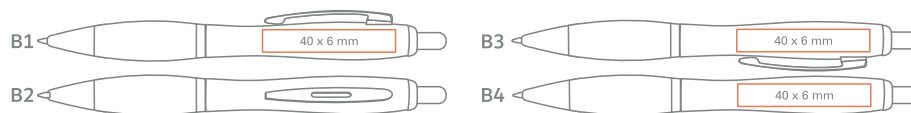

Made out of ABS plastic raw material / Hergestellt aus ABS-Kunststoffrohmaterial

en Max imprint sizes (mm)
de Maximale Aufdruckfläche (mm)