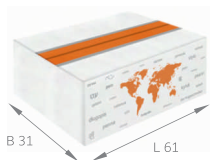

Printing method: 🖨️ Pad print / Tamponaufdruck 🔄^{360°} Rotary print / Rundumdruck UV

- Outer box: H16 x B31 x L61cm H-height, B-width, L-Length
Umkarton: H16 x B31 x L61cm H-Höhe, B-Breite, L-Länge
- Weight: 10 kg
Gewicht: 10 kg
- Pen weight: 10 g
Kugelschreiber Gewicht: 10 g
- Number of pieces packed: 1000
Anzahl der verpackten Stücke: 1000