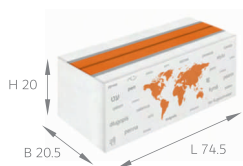

- Outer box: H20 x B20,5 x L74,5cm H-height, B-width, L-Length
  Umkarton: H20 x B20,5 x L74,5cm H-Höhe, B-Breite, L-Länge
- Weight: 11 kg
  Gewicht: 11 kg
- Pen weight: 10 g
  Kugelschreiber Gewicht: 10 g
- Number of pieces packed: 1000
  Anzahl der verpackten Stücke: 1000

- Number of polybags: 20
  Anzahl der Beutels: 20
- Number of pieces packed: 50
  Anzahl der verpackten Stücke: 50
- Number of boxes on a pallet: 40
  Anzahl der Kartons auf einer Palette: 40

PACKING METHODS **en**
VERPACKUNG **de**