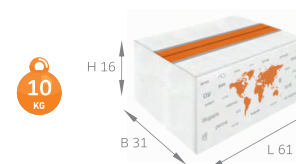

Printing method: Pad print / Tamponaufdruck Rotary print / Rundumdruck UV

en PACKING METHODS
de VERPACKUNG

- Outer box: H16 x B31 x L61cm H-height, B-width, L-Length
  Umkarton: H16 x B31 x L61cm H-Höhe, B-Breite, L-Länge
- Weight: 10 kg
  Gewicht: 10 kg
- Pen weight: 8,5 g
  Kugelschreiber Gewicht: 8,5 g
- Number of pieces packed: 1000
  Anzahl der verpackten Stücke: 1000

- Number of polybags: 10
  Anzahl der Beutels: 10
- Number of pieces packed: 100
  Anzahl der verpackten Stücke: 100
- Number of boxes on a pallet: 40
  Anzahl der Kartons auf einer Palette: 40