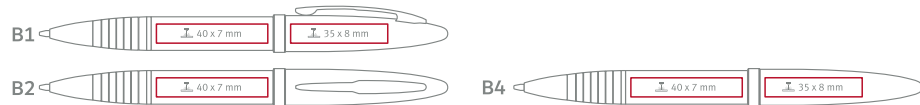

Made from aluminium / Hergestellt aus Aluminium

en Max imprint sizes (mm)
de Maximale Aufdruckfläche (mm)