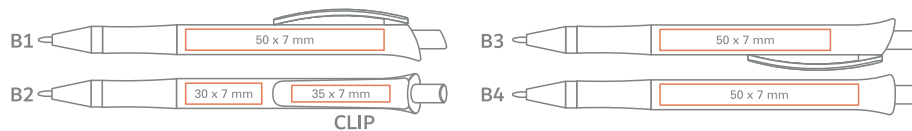

Made out of ABS plastic raw material / Hergestellt aus ABS-Kunststoffrohmaterial

en Max imprint sizes (mm)
de Maximale Aufdruckfläche (mm)