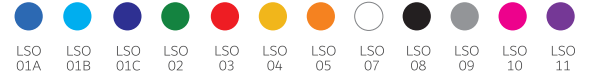

en Coloured solid clip, barrel and press-button;

de Farbiger solider Clip und Schaft;

AVAILABLE COLOURS / VERFÜGBARE FARBEN

en Refill X20 Ø 1,0mm
de X20 Mine aus Kunststoff Ø 1,0mm

standard/Standard
upon client's request/Auf Wunsch
extra charge / gegen Aufpreis