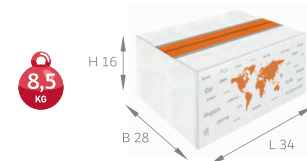

Made from aluminium / Hergestellt aus Aluminium

en Max imprint sizes (mm)

de Maximale Aufdruckfläche (mm)

Printing method: Pad print / Tamponaufdruck Engraving / Gravur UV

en PACKING METHODS
de VERPACKUNG

- Outer box: H16 x B28 x L34cm H-height, B-width, L-Length
  Umkarton: H16 x B28 x L34cm H-Höhe, B-Breite, L-Länge
- Weight: 8,5 kg
  Gewicht: 8,5 kg
- Pen weight: 15 g
  Kugelschreiber Gewicht: 15 g
- Number of pieces packed: 50
  Anzahl der verpackten Stücke: 500

- Number of inner boxes: 10
  Anzahl der Boxen: 10
- Number of pieces packed: 50
  Anzahl der verpackten Stücke: 50
- Number of boxes on a pallet: 48
  Anzahl der Kartons auf einer Palette: 48