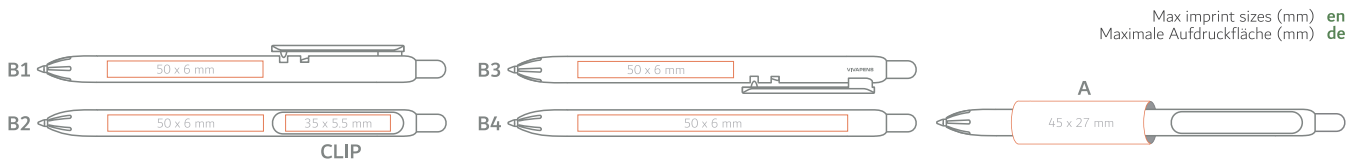

Made of recycled PET bottles / Hergestellt aus recycelten PET-Flaschen