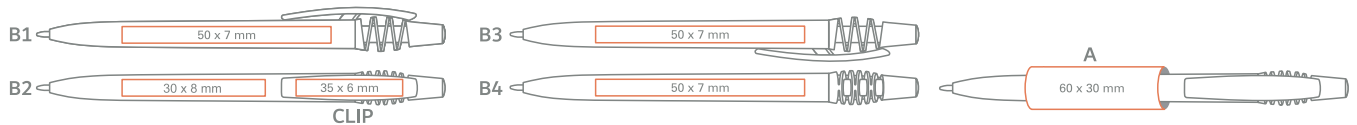

Printing method: Pad print / Tamponaufdruck Rotary print / Rundumdruck UV