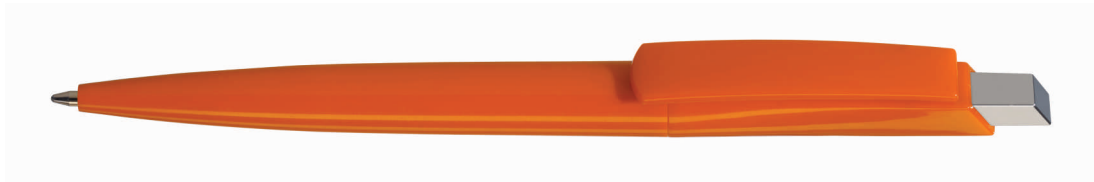

Refill Jumbo Ø 1,0mm **en**
Großraummine Ø 1,0mm **de**

standard/Standard
upon client's request/Auf Wunsch
free of charge / Kostenfrei