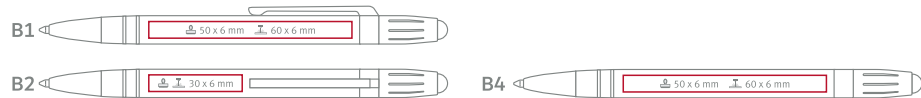

Made from aluminium / Hergestellt aus Aluminium

en Max imprint sizes (mm)
de Maximale Aufdruckfläche (mm)