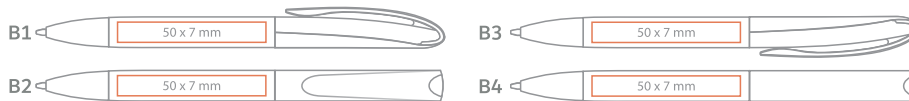

Max imprint sizes (mm) **en**
Maximale Aufdruckfläche (mm) **de**

Printing method: Pad print / Tamponaufdruck **UV**