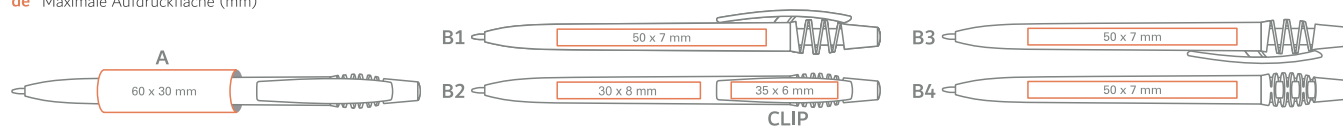

Made out of ABS plastic raw material / Hergestellt aus ABS-Kunststoffrohmaterial

en Max imprint sizes (mm)
de Maximale Aufdruckfläche (mm)