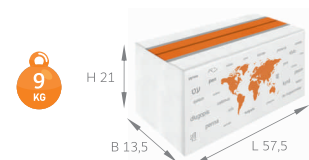

Printing method: Pad print / Tamponaufdruck 360° Rotary print / Rundumdruck UV

en PACKING METHODS
de VERPACKUNG

- Outer box: H21 x B13,5 x L57,5cm H-height, B-width, L-Length
  Umkarton: H21 x B13,5 x L57,5cm H-Höhe, B-Breite, L-Länge
- Weight: 9 kg
  Gewicht: 9 kg
- Pen weight: 6,5 g
  Kugelschreiber Gewicht: 6,5 g
- Number of pieces packed: 1000
  Anzahl der verpackten Stücke: 1000

- Number of polybags: 10
  Anzahl der Beutels: 10
- Number of pieces packed: 100
  Anzahl der verpackten Stücke: 100
- Number of boxes on a pallet: 72
  Anzahl der Kartons auf einer Palette: 72