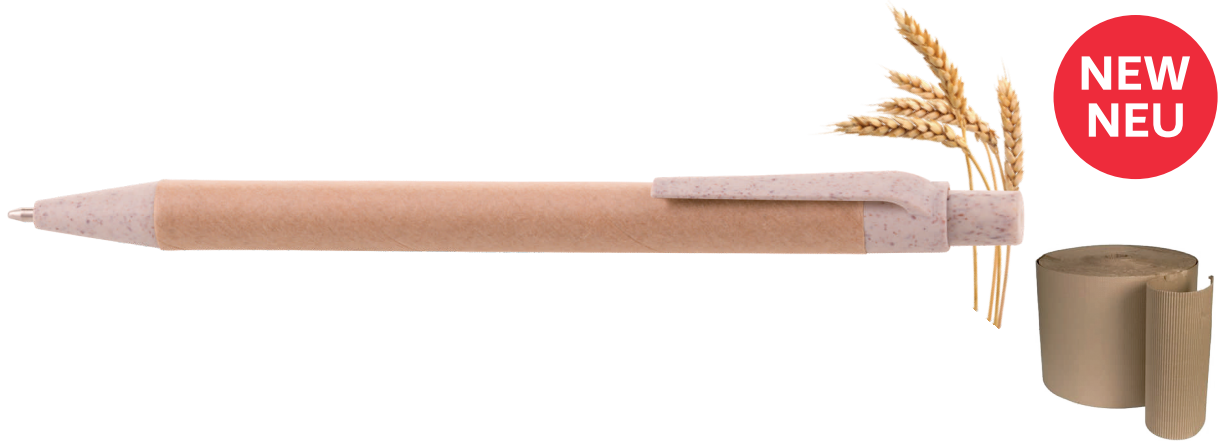

en Cardboard barrel, clip and press button made of wheat straw;
de Kartonschaft, Clip und Druckknopf aus Weizenstroh;

AVAILABLE COLOURS / VERFÜGBARE FARBEN

en Refill X20 Ø 1,0mm
de X20 Mine aus Kunststoff Ø 1,0mm

Made of recycled paper and wheat straw / Hergestellt aus Recyclingpapier und Weizenstroh