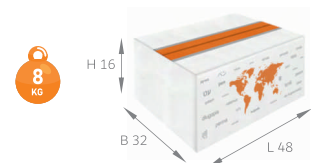

Printing method: Pad print / Tamponaufdruck UV

en PACKING METHODS
de VERPACKUNG

- Outer box: H16 x B31 x L61cm H-height, B-width, L-Length
  Umkarton: H16 x B31 x L61cm H-Höhe, B-Breite, L-Länge
- Weight: 8 kg
  Gewicht: 8 kg
- Pen weight: 6,5 g
  Kugelschreiber Gewicht: 6,5 g
- Number of pieces packed: 1000
  Anzahl der verpackten Stücke: 1000

- Number of inner boxes: 10
  Anzahl der Boxen: 10
- Number of pieces packed: 100
  Anzahl der verpackten Stücke: 100
- Number of boxes on a pallet: 36
  Anzahl der Kartons auf einer Palette: 36