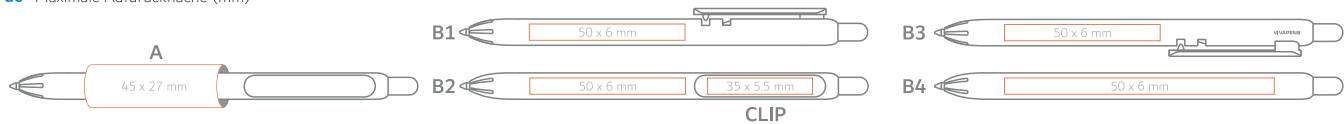

Made from an antibacterial plastic / Hergestellt aus Aus antibakteriellem Kunststoff

en Max imprint sizes (mm)
de Maximale Aufdruckfläche (mm)