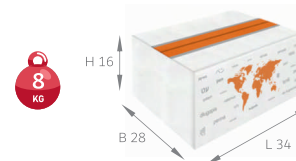

Printing method: **±** Engraving / Gravur

en PACKING METHODS
de VERPACKUNG

- Outer box: H16 x B28 x L34cm H-height, B-width, L-Length
  Umkarton: H16 x B28 x L34cm H-Höhe, B-Breite, L-Länge
- Weight: 8 kg
  Gewicht: 8 kg
- Pen weight: 14 g
  Kugelschreiber Gewicht: 14 g
- Number of pieces packed: 500
  Anzahl der verpackten Stücke: 500

- Number of inner boxes: 10
  Anzahl der Boxen: 10
- Number of pieces packed: 50
  Anzahl der verpackten Stücke: 50
- Number of boxes on a pallet: 48
  Anzahl der Kartons auf einer Palette: 48