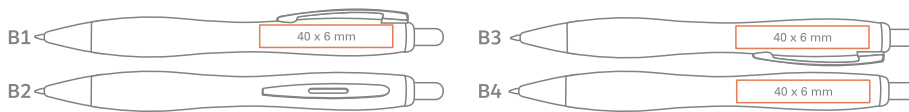

AVAILABLE COLOURS / VERFÜGBARE FARBEN

 standard/Standard
 upon client's request/Auf Wunsch
extra charge / gegen Aufpreis

en Refill Jumbo Ø 1,0mm
de Großraummine Ø 1,0mm

BS

**NEW
NEU**

Made out of bamboo / Hergestellt aus Bambus