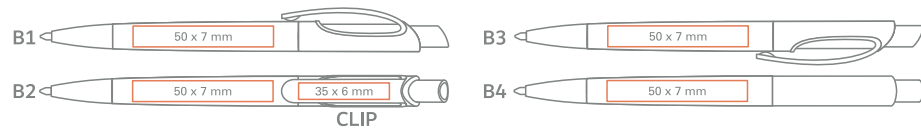

Made out of ABS plastic raw material / Hergestellt aus ABS-Kunststoffrohmaterial

en Max imprint sizes (mm)
de Maximale Aufdruckfläche (mm)