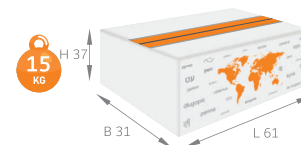

Printing method: ▬ Engraving / Gravur

en PACKING METHODS
de VERPACKUNG

- Outer box: H37 x B31 x L61 cm H-height, B-width, L-Length
  Umkarton: H37 x B31 x L61cm H-Höhe, B-Breite, L-Länge
- Weight: 15 kg
  Gewicht: 15 kg
- Pen weight: 26 g
  Kugelschreiber Gewicht: 26 g
- Number of pieces packed: 50
  Anzahl der verpackten Stücke: 500

- Number of inner boxes: 10
  Anzahl der Boxen: 10
- Number of pieces packed: 50
  Anzahl der verpackten Stücke: 50
- Number of boxes on a pallet: 36
  Anzahl der Kartons auf einer Palette: 36