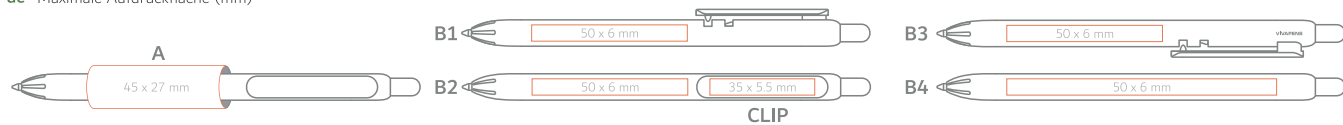

Made of recycled PET bottles / Hergestellt aus recycelten PET-Flaschen

en Max imprint sizes (mm)
de Maximale Aufdruckfläche (mm)