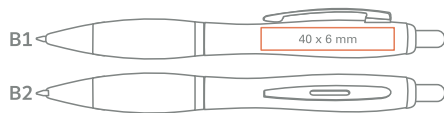

Max imprint sizes (mm) en
Maximale Aufdruckfläche (mm) de

Printing method: Pad print / Tamponaufdruck UV