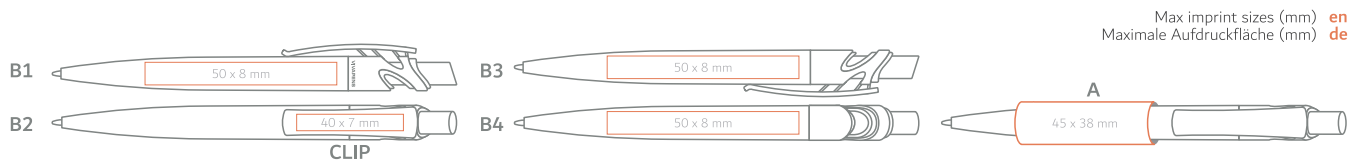

AVAILABLE COLOURS / VERFÜGBARE FARBEN

en Refill Jumbo Ø 1,0mm
de Großraummine Ø 1,0mm

standard/Standard
upon client's request/Auf Wunsch
free of charge / Kostenfrei

Made out of ABS plastic raw material / Hergestellt aus ABS-Kunststoffrohmaterial