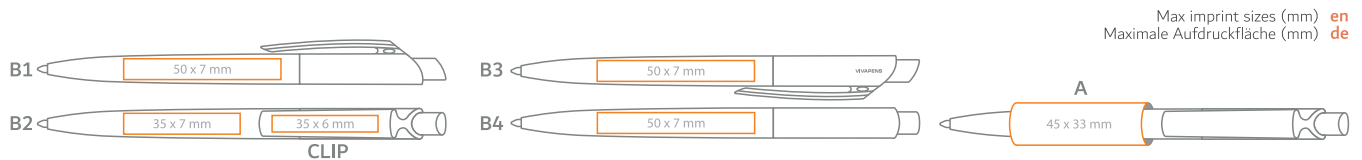

AVAILABLE COLOURS / VERFÜGBARE FARBEN

en Refill Jumbo Ø 1,0mm
de Großraummine Ø 1,0mm

standard/Standard
upon client's request/Auf Wunsch
free of charge / Kostenfrei

Made out of ABS plastic raw material / Hergestellt aus ABS-Kunststoffrohmaterial