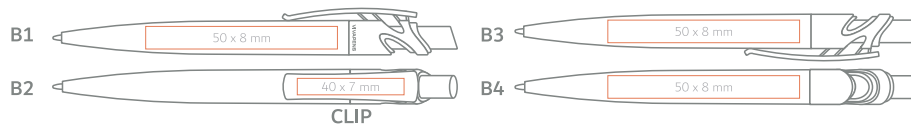

Made from an antibacterial plastic / Hergestellt aus antibakteriellem Kunststoff

en Max imprint sizes (mm)
de Maximale Aufdruckfläche (mm)