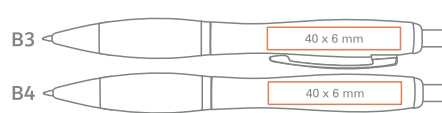

Max imprint sizes (mm) en
Maximale Aufdruckfläche (mm) de

Printing method: Pad print / Tamponaufdruck UV