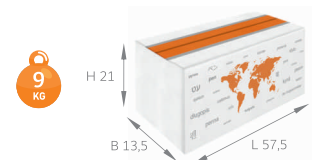

Printing method: Pad print / Tamponaufdruck Rotary print / Rundumdruck UV

en PACKING METHODS
de VERPACKUNG

- Outer box: H21 x B13,5 x L57,5cm H-height, B-width, L-Length
  Umkarton: H21 x B13,5 x L57,5cm H-Höhe, B-Breite, L-Länge
- Weight: 9 kg
  Gewicht: 9 kg
- Pen weight: 6,5 g
  Kugelschreiber Gewicht: 6,5 g
- Number of pieces packed: 1000
  Anzahl der verpackten Stücke: 1000

- Number of polybags: 10
  Anzahl der Beutels: 10
- Number of pieces packed: 100
  Anzahl der verpackten Stücke: 100
- Number of boxes on a pallet: 72
  Anzahl der Kartons auf einer Palette: 72