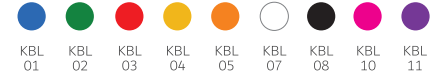

en Triangular shape aluminium pen with rubberised finish;
de Dreieckiger Metallkugelschreiber mit gummierter Oberfläche;

AVAILABLE COLOURS / VERFÜGBARE FARBEN

standard/Standard
upon client's request/Auf Wunsch
extra charge / gegen Aufpreis

en Refill Jumbo Ø 1,0mm
de Großraummine Ø 1,0mm