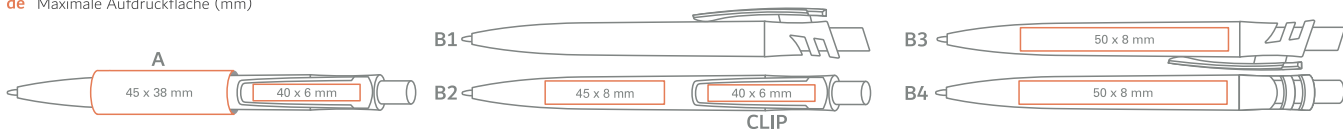

Made out of ABS plastic raw material / Hergestellt aus ABS-Kunststoffrohmaterial

en Max imprint sizes (mm)
de Maximale Aufdruckfläche (mm)