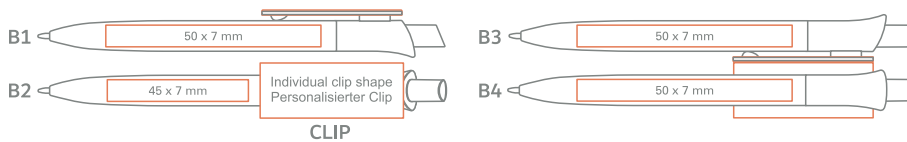

Max imprint sizes (mm) **en**
Maximale Aufdruckfläche (mm) **de**

Printing method: Pad print / Tamponaufdruck UV