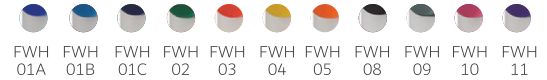

AVAILABLE COLOURS / VERFÜGBARE FARBEN