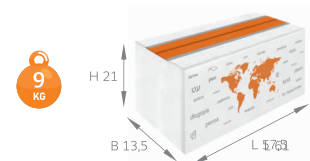

Printing method: Pad print / Tamponaufdruck Rotary print / Rundumdruck UV

en PACKING METHODS
de VERPACKUNG

- Outer box: H21 x B13,5 x L57,5cm H-height, B-width, L-Length
  Umkarton: H21 x B13,5 x L57,5cm H-Höhe, B-Breite, L-Länge
- Weight: 9 kg
  Gewicht: 9 kg
- Pen weight: 6,5 g
  Kugelschreiber Gewicht: 6,5 g
- Number of pieces packed: 1000
  Anzahl der verpackten Stücke: 1000

- Number of polybags: 10
  Anzahl der Beutels: 10
- Number of pieces packed: 100
  Anzahl der verpackten Stücke: 100
- Number of boxes on a pallet: 72
  Anzahl der Kartons auf einer Palette: 72