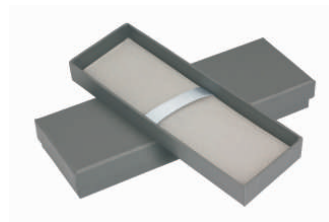

ETUI KA 06

en Etui suitable for single pen or a set.

de Etui ist für ein Kugelschreiber oder für ein Set geeignet.

AVAILABLE COLOURS / VERFÜGBARE FARBEN