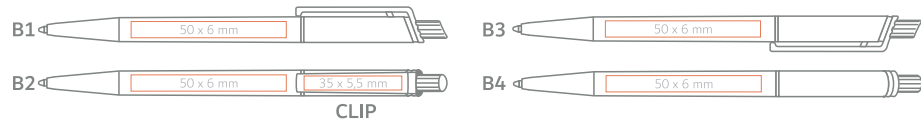

Made out of ABS plastic raw material / Hergestellt aus ABS-Kunststoffrohmaterial

en Max imprint sizes (mm)
de Maximale Aufdruckfläche (mm)