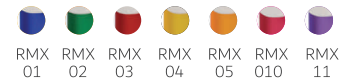

AVAILABLE COLOURS / VERFÜGBARE FARBEN

RICO MIX

- en White solid clip, transparent coloured barrel;
- de Weißer solider Clip, farbiger transparenter Schaft;

AVAILABLE COLOURS / VERFÜGBARE FARBEN

RICO COLOR BIS