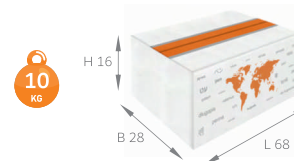

Printing method: Pad print / Tamponaufdruck UV

en PACKING METHODS
de VERPACKUNG

- Outer box: H16 x B28 x L68cm H-height, B-width, L-Length
  Umkarton: H16 x B28 x L68cm H-Höhe, B-Breite, L-Länge
- Weight: 10 kg
  Gewicht: 10 kg
- Pen weight: 8,5 g
  Kugelschreiber Gewicht: 8,5 g
- Number of pieces packed: 1000
  Anzahl der verpackten Stücke: 1000

- Number of inner boxes: 20
  Anzahl der Boxen: 20
- Number of pieces packed: 50
  Anzahl der verpackten Stücke: 50
- Number of boxes on a pallet: 40
  Anzahl der Kartons auf einer Palette: 40