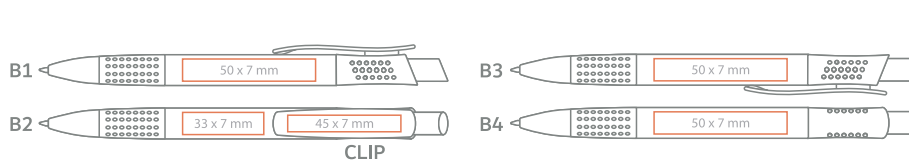

Made out of ABS plastic raw material / Hergestellt aus ABS-Kunststoffrohmaterial

Max imprint sizes (mm) **en**
Maximale Aufdruckfläche (mm) **de**

Printing method: Pad print / Tamponaufdruck UV