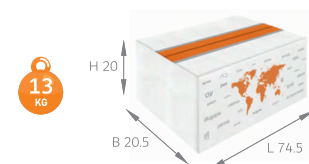

Printing method: Pad print / Tamponaufdruck Engraving / Gravur UV

en PACKING METHODS
de VERPACKUNG

- Outer box: H20 x B20.5 x L74.5cm H-height, B-width, L-Length
  Umkarton: H20 x B20.5 x L74.5cm H-Höhe, B-Breite, L-Länge
- Weight: 13 kg
  Gewicht: 13 kg
- Pen weight: 8,46 g
  Kugelschreiber Gewicht: 8,46 g
- Number of pieces packed: 1000
  Anzahl der verpackten Stücke: 1000

- Number of inner boxes: 20
  Anzahl der Boxen: 20
- Number of pieces packed: 50
  Anzahl der verpackten Stücke: 50
- Number of boxes on a pallet: 40
  Anzahl der Kartons auf einer Palette: 40