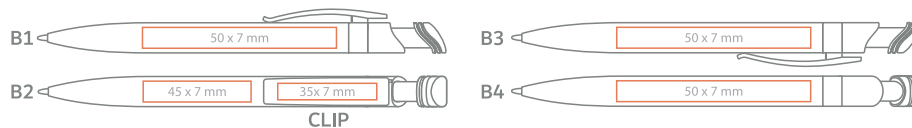

Made out of ABS plastic raw material / Hergestellt aus ABS-Kunststoffrohmaterial

en Max imprint sizes (mm)
de Maximale Aufdruckfläche (mm)