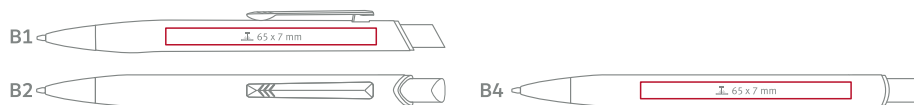

en Triangular shape aluminium pen with barrel, decorated with silver details;

de Dreieckiger, lackierter Metalkugelschreiber;

AVAILABLE COLOURS / VERFÜGBARE FARBEN

Refill Jumbo Ø 1,0mm **en**
Großraummine Ø 1,0mm **de**

Made from aluminium / Hergestellt aus Aluminium

en Max imprint sizes (mm)
de Maximale Aufdruckfläche (mm)

Printing method: Pad print / Tamponaufdruck Engraving / Gravur

en PACKING METHODS
de VERPACKUNG

- Outer box: H19 x B28 x L34cm H-height, B-width, L-Length
  Umkarton: H19 x B28 x L34cm H-Höhe, B-Breite, L-Länge
- Weight: 10 kg
  Gewicht: 10 kg
- Pen weight: 19 g
  Kugelschreiber Gewicht: 19 g
- Number of pieces packed: 50
  Anzahl der verpackten Stücke: 500

- Number of inner boxes: 10
  Anzahl der Boxen: 10
- Number of pieces packed: 50
  Anzahl der verpackten Stücke: 50
- Number of boxes on a pallet: 48
  Anzahl der Kartons auf einer Palette: 48