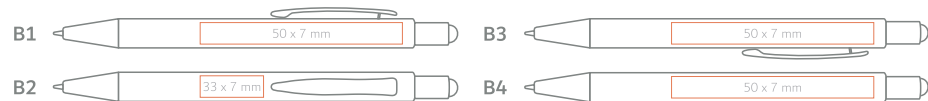

BAMBU SILVER

en Bamboo barrel, stylus pen for Touch Screens silver clip and tip;
de Bambusschaft, Metallclip und Spitze, Touchpoint für Touchscreens;

AVAILABLE COLOURS / VERFÜGBARE FARBEN

BAM S

Refill Jumbo Ø 1,0mm **en**
Großraummine Ø 1,0mm **de**

standard/Standard
upon client's request/Auf Wunsch
extra charge / gegen Aufpreis

Made out of bamboo / Hergestellt aus Bambus

en Max imprint sizes (mm)
de Maximale Aufdruckfläche (mm)

Printing method: Pad print / Tamponaufdruck Engraving / Gravur UV

en PACKING METHODS
de VERPACKUNG

- Outer box: H20 x B31 x L48 cm H-height, B-width, L-Length
  Umkarton: H20 x B31 x L48 cm H-Höhe, B-Breite, L-Länge
- Weight: 9 kg
  Gewicht: 9 kg
- Pen weight: 7,5 g
  Kugelschreiber Gewicht: 7,5 g
- Number of pieces packed: 1000
  Anzahl der verpackten Stücke: 1000

- Number of inner boxes: 20
  Anzahl der Boxen: 20
- Number of pieces packed: 50
  Anzahl der verpackten Stücke: 50
- Number of boxes on a pallet: 40
  Anzahl der Kartons auf einer Palette: 40