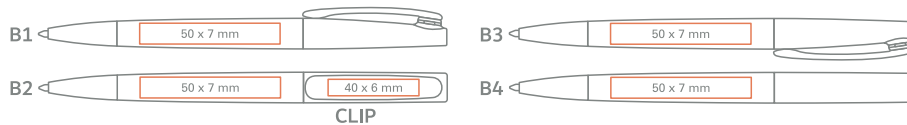

Max imprint sizes (mm) en
Maximale Aufdruckfläche (mm) de

Printing method: Pad print / Tamponaufdruck UV