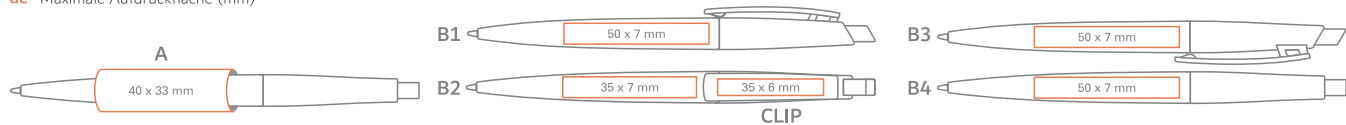

Made out of ABS plastic raw material / Hergestellt aus ABS-Kunststoffrohmaterial

en Max imprint sizes (mm)
de Maximale Aufdruckfläche (mm)