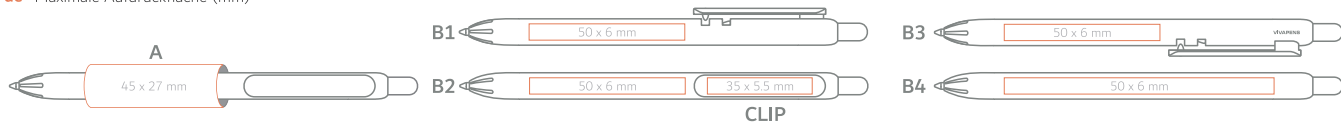

Made out of ABS plastic raw material / Hergestellt aus ABS-Kunststoffrohmaterial

en Max imprint sizes (mm)
de Maximale Aufdruckfläche (mm)