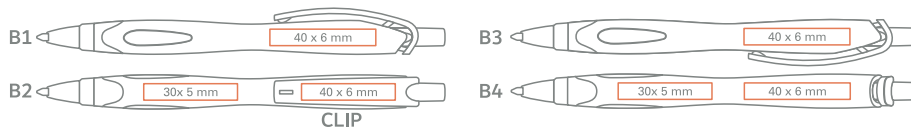

Printing method: Pad print / Tamponaufdruck **UV**