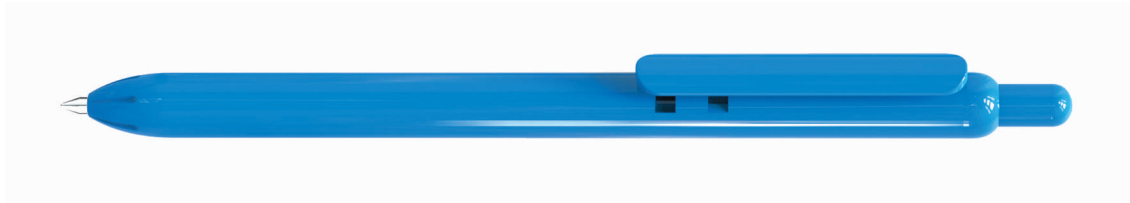

en Coloured solid clip, barrel and press-button;

de Farbiger solider Clip und Schaft;

AVAILABLE COLOURS / VERFÜGBARE FARBEN

Refill X20 Ø 1,0mm **en**
X20 Mine aus Kunststoff Ø 1,0mm **de**

standard/Standard
upon client's request/Auf Wunsch
free of charge / Kostenfrei