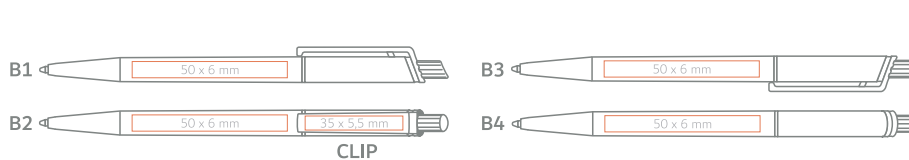

Max imprint sizes (mm) en
Maximale Aufdruckfläche (mm) de

Printing method: Pad print / Tamponaufdruck UV

- Outer box: H37 x B31 x L61 cm H-height, B-width, L-Length
  Umkarton: H37 x B31 x L61cm H-Höhe, B-Breite, L-Länge
- Weight: 8 kg
  Gewicht: 8 kg
- Pen weight: 6,5 g
  Kugelschreiber Gewicht: 6,5 g
- Number of pieces packed: 1000
  Anzahl der verpackten Stücke: 1000

- Number of inner boxes: 10
  Anzahl der Boxen: 10
- Number of pieces packed: 100
  Anzahl der verpackten Stücke: 100
- Number of boxes on a pallet: 36
  Anzahl der Kartons auf einer Palette: 36

PACKING METHODS en
VERPACKUNG de