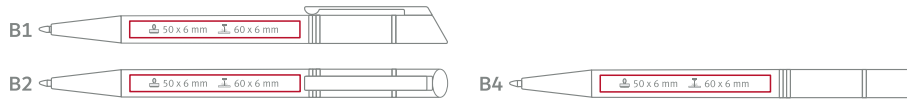

Max imprint sizes (mm) **en**
Maximale Aufdruckfläche (mm) **de**

Printing method: Pad print / Tamponaufdruck Engraving / Gravur