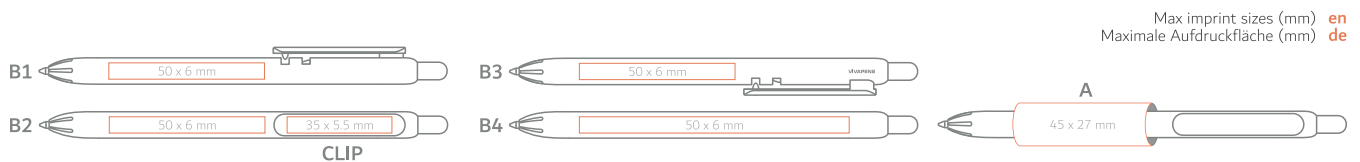

Made out of ABS plastic raw material / Hergestellt aus ABS-Kunststoffrohmaterial