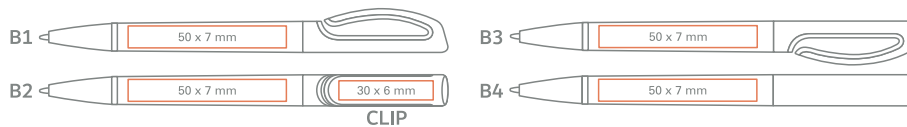

Made out of ABS plastic raw material / Hergestellt aus ABS-Kunststoffrohmaterial

Max imprint sizes (mm) en
Maximale Aufdruckfläche (mm) de

Printing method: Pad print / Tamponaufdruck UV