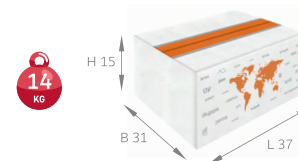

Printing method: Pad print / Tamponaufdruck Engraving / Gravur

en PACKING METHODS
de VERPACKUNG

- Outer box: H15 x B31 x L37cm H-height, B-width, L-Length
  Umkarton: H15 x B31 x L37cm H-Höhe, B-Breite, L-Länge
- Weight: 14 kg
  Gewicht: 14 kg
- Pen weight: 12 g
  Kugelschreiber Gewicht: 12 g
- Number of pieces packed: 1000
  Anzahl der verpackten Stücke: 1000

- Number of inner boxes: 20
  Anzahl der Boxen: 20
- Number of pieces packed: 50
  Anzahl der verpackten Stücke: 50
- Number of boxes on a pallet: 48
  Anzahl der Kartons auf einer Palette: 48