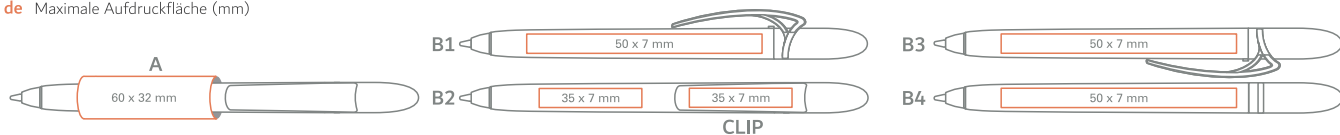

Made out of ABS plastic raw material / Hergestellt aus ABS-Kunststoffrohmaterial

en Max imprint sizes (mm)
de Maximale Aufdruckfläche (mm)