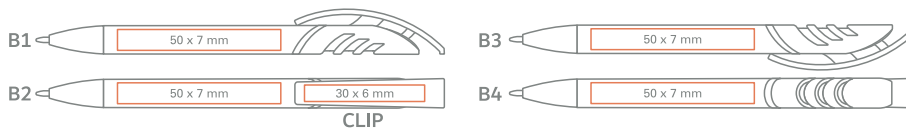

Made out of ABS plastic raw material / Hergestellt aus ABS-Kunststoffrohmaterial

Max imprint sizes (mm) **en**
Maximale Aufdruckfläche (mm) **de**

Printing method: Pad print / Tamponaufdruck **UV**