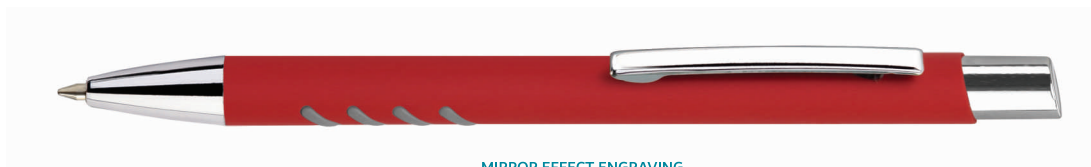

en Aluminium rubberised pen, decorated with grey rubber grip;

de Metallkugelschreiber mit gummierter Oberfläche;

AVAILABLE COLOURS / VERFÜGBARE FARBEN

Refill Jumbo Ø 1,0mm **en**
Großraummine Ø 1,0mm **de**