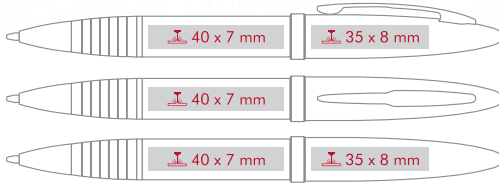

REFILL Jumbo Ø 1.0 mm
standard ●
on request only, ●
extra charge;

DE

Großraummine Ø 1.0 mm
standard ●
Auf Wunsch gegen Aufpreis erhältlich ●

Engraving / Gravur

 Mirror effect laser / Spiegelgravur

PACKING METHODS / VERPACKUNG