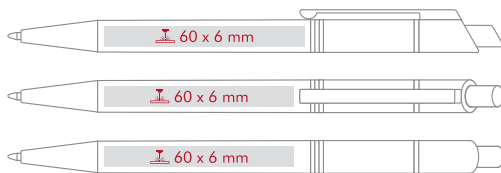

Engraving / Gravur

PACKING METHODS / VERPACKUNG

EN

Carton dimensions: H 16 / B 28 / L 34 cm

H - Height, B - Width, L - Length

Weight: 8,5 kg

Number of pieces packed: 500

Number of inner boxes: 10

DE

Kartonabmessungen: H 16 / B 28 / L 34 cm

H - Höhe, B - Breite, L - Länge

Gewicht: 8,5 kg

Anzahl der verpackten Stücke: 500

Anzahl der Innenboxen: 10