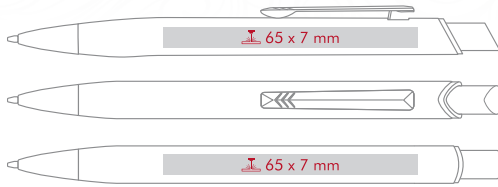

Rubberised /
Gummiert

EN

REFILL Jumbo Ø 1.0 mm
standard ●
on request only, ●
extra charge;

DE

Großraummine Ø 1.0 mm
standard ●
Auf Wunsch gegen Aufpreis erhältlich ●

Engraving / Gravur

 Mirror effect laser / Spiegelgravur

PACKING METHODS / VERPACKUNG

EN

Carton dimensions: H 19 / B 28 / L 34 cm

H - Height, B - Width, L - Length

Weight: 10 kg

Number of pieces packed: 500

Number of inner boxes: 10

DE