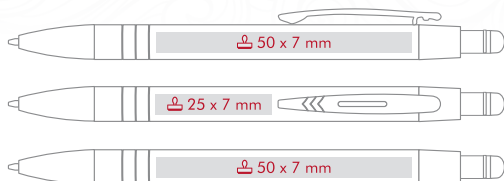

Großraummine Ø 1.0 mm
standard ●
Auf Wunsch gegen Aufpreis erhältlich ●

Pad print / Tamponaufdruck

Digital print / Digitaldruck

Engraving / Gravur

PACKING METHODS / VERPACKUNG

EN

Carton dimensions: H 19 / B 28 / L 34 cm