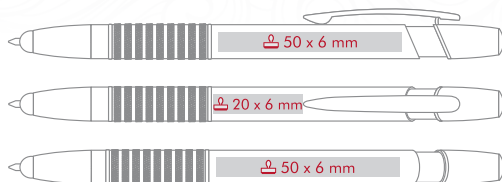

DE

Großraummine Ø 1.0 mm
standard ●
Auf Wunsch gegen Aufpreis erhältlich ●

Pad print / Tamponaufdruck

Engraving / Gravur

PACKING METHODS / VERPACKUNG

EN

Carton dimensions: H 17 / B 27 / L 32 cm

H - Height, B - Width, L - Length