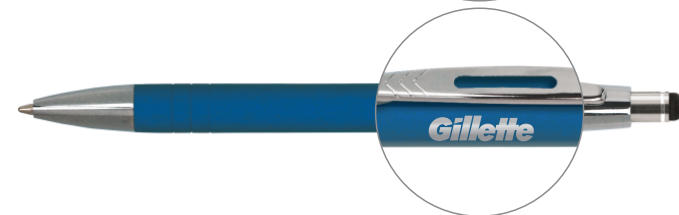

Großraummine Ø 1.0 mm
standard ●
Auf Wunsch gegen Aufpreis erhältlich ●

Pad print / Tamponaufdruck

Digital print / Digitaldruck

Engraving / Gravur

PACKING METHODS / VERPACKUNG

EN

Carton dimensions: H 19 / B 28 / L 34 cm