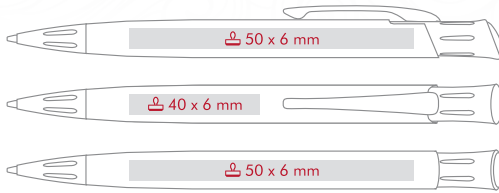

Gift boxes page 40 / Etuis Seite 40

EN

REFILL X20 Ø 1.0 mm
standard ●
on request only, ●
extra charge;

DE

X20 Mine aus Kunststoff Ø 1.0 mm
standard ●
Auf Wunsch gegen Aufpreis erhältlich ●

Pad print / Tamponaufdruck