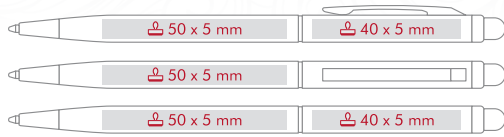

Pad print / Tamponaufdruck