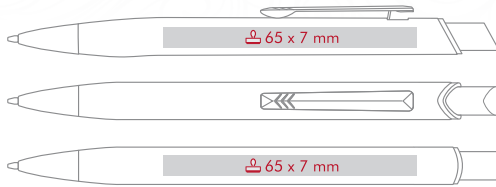

Lacquered /
Lackiert

EN

REFILL Jumbo Ø 1.0 mm
standard ●
on request only, ●
extra charge;

DE

Großraummine Ø 1.0 mm
standard ●
Auf Wunsch gegen Aufpreis erhältlich ●

Pad print / Tamponaufdruck

Engraving / Gravur

Mirror effect laser / Spiegelgravur

PACKING METHODS / VERPACKUNG

EN

Carton dimensions: H 19 / B 28 / L 34 cm

H - Height, B - Width, L - Length

Weight: 10 kg

Number of pieces packed: 500

Number of inner boxes: 10