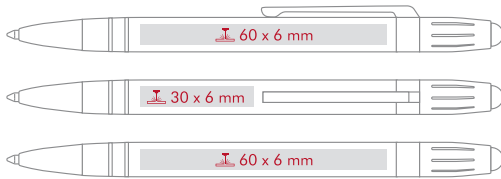

EN

REFILL X20 Ø 1.0 mm
standard ●
on request only, ●
extra charge;

DE

X20 Mine aus Kunststoff Ø 1.0 mm
standard ●
Auf Wunsch gegen Aufpreis erhältlich ●

Pad print / Tamponaufdruck

Engraving / Gravur

PACKING METHODS / VERPACKUNG