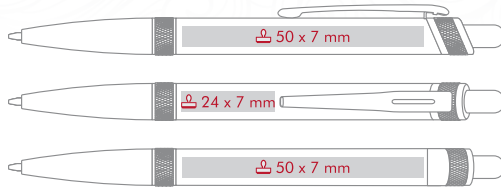

Pad print / Tamponaufdruck