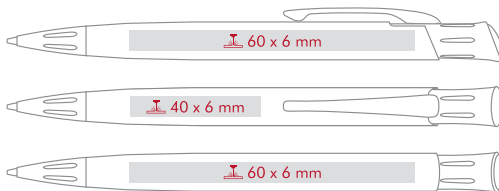

Engraving / Gravur

PACKING METHODS / VERPACKUNG

EN

Carton dimensions: H 19 / B 28 / L 34 cm

H - Height, B - Width, L - Length

Weight: 9,5 kg

Number of pieces packed: 500

Number of inner boxes: 10

DE

Kartonabmessungen: H 19 / B 28 / L 34 cm

H - Höhe, B - Breite, L - Länge

Gewicht: 9,5 kg

Anzahl der verpackten Stücke: 500

Anzahl der Innenboxen: 10