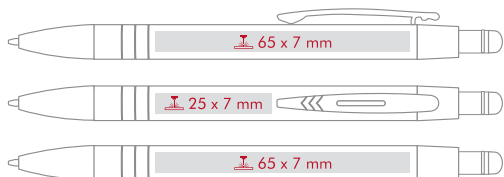

Großraummine Ø 1.0 mm
standard ●
Auf Wunsch gegen Aufpreis erhältlich ●

Pad print / Tamponaufdruck

Digital print / Digitaldruck

Engraving / Gravur

PACKING METHODS / VERPACKUNG

EN

Carton dimensions: H 19 / B 28 / L 34 cm