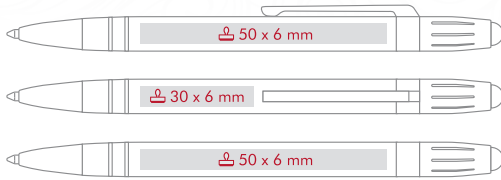

Pad print / Tamponaufdruck