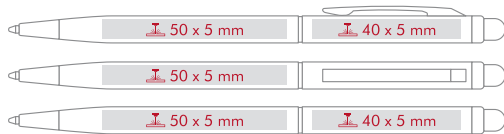

EN

REFILL X20 Ø 1.0 mm
standard ●
on request only, ●
extra charge;

DE

X20 Mine aus Kunststoff Ø 1.0 mm
standard ●
Auf Wunsch gegen Aufpreis erhältlich ●

Pad print / Tamponaufdruck

Engraving / Gravur

PACKING METHODS / VERPACKUNG