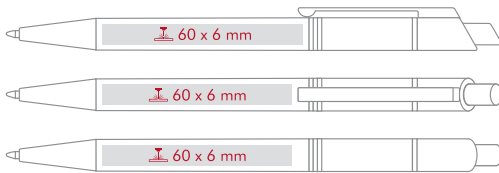

X20 Mine aus Kunststoff Ø 1.0 mm
standard ●
Auf Wunsch gegen Aufpreis erhältlich ●

Digital print / Digitaldruck

Engraving / Gravur

PACKING METHODS / VERPACKUNG

EN

Carton dimensions: H 16 / B 28 / L 34 cm

H - Height, B - Width, L - Length