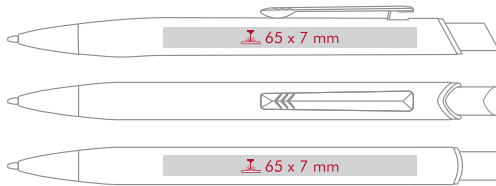

Lacquered /
Lackiert

EN

REFILL Jumbo Ø 1.0 mm
standard ●
on request only, ●
extra charge;

DE

Großraummine Ø 1.0 mm
standard ●
Auf Wunsch gegen Aufpreis erhältlich ●

Pad print / Tamponaufdruck

Engraving / Gravur

Mirror effect laser / Spiegelgravur

PACKING METHODS / VERPACKUNG

EN

Carton dimensions: H 19 / B 28 / L 34 cm

H - Height, B - Width, L - Length

Weight: 10 kg

Number of pieces packed: 500

Number of inner boxes: 10