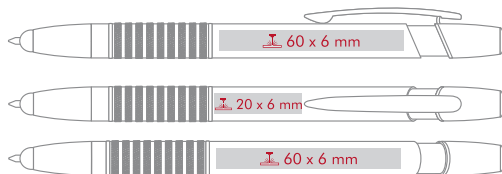

DE

Großraummine Ø 1.0 mm
standard ●
Auf Wunsch gegen Aufpreis erhältlich ●

Pad print / Tamponaufdruck

Engraving / Gravur

PACKING METHODS / VERPACKUNG

EN

Carton dimensions: H 17 / B 27 / L 32 cm

H - Height, B - Width, L - Length