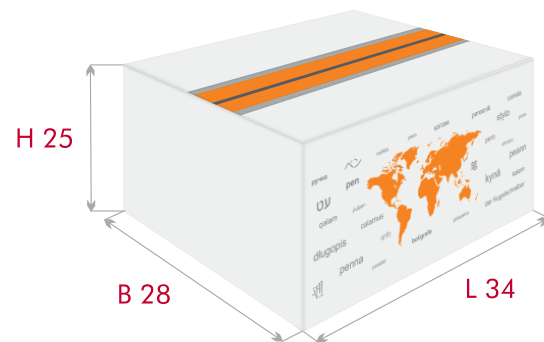

EN

Carton dimensions: H 25 / B 28 / L 34 cm
H - Height, B - Width, L - Length
Weight: 16 kg
Number of pieces packed: 500
Number of inner boxes: 10

DE

Kartonabmessungen: H 25 / B 28 / L 34 cm
H - Höhe, B - Breite, L - Länge
Gewicht: 16 kg
Anzahl der verpackten Stücke: 500
Anzahl der Innenboxen: 10