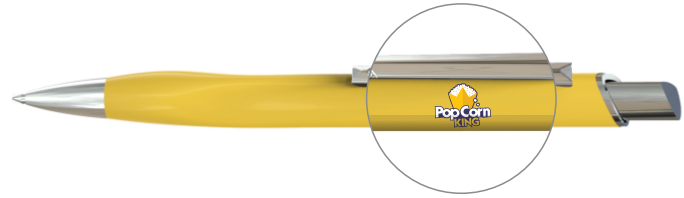

Lacquered /
Lackiert

EN

REFILL Jumbo Ø 1.0 mm
standard ●
on request only, ●
extra charge;

DE

Großraummine Ø 1.0 mm
standard ●
Auf Wunsch gegen Aufpreis erhältlich ●

Pad print / Tamponaufdruck

Engraving / Gravur