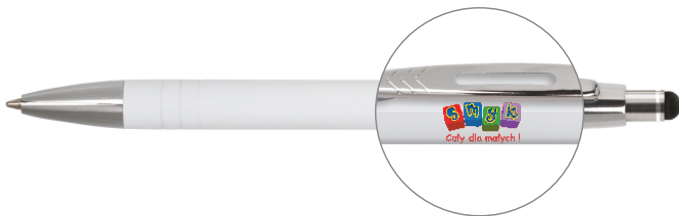

Großraummine Ø 1.0 mm
standard ●
Auf Wunsch gegen Aufpreis erhältlich ●

Pad print / Tamponaufdruck

Digital print / Digitaldruck

Engraving / Gravur

PACKING METHODS / VERPACKUNG

EN

Carton dimensions: H 19 / B 28 / L 34 cm