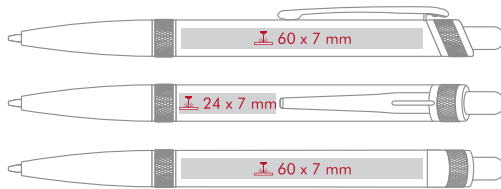

Engraving / Gravur

PACKING METHODS / VERPACKUNG

EN

Carton dimensions: H 15,5 / B 28,5 / L 34 cm

H - Height, B - Width, L - Length

Weight: 8 kg

Number of pieces packed: 500

Number of inner boxes: 10

DE

Kartonabmessungen: H 15,5 / B 28,5 / L 34 cm

H - Höhe, B - Breite, L - Länge

Gewicht: 8 kg

Anzahl der verpackten Stücke: 500

Anzahl der Innenboxen: 10