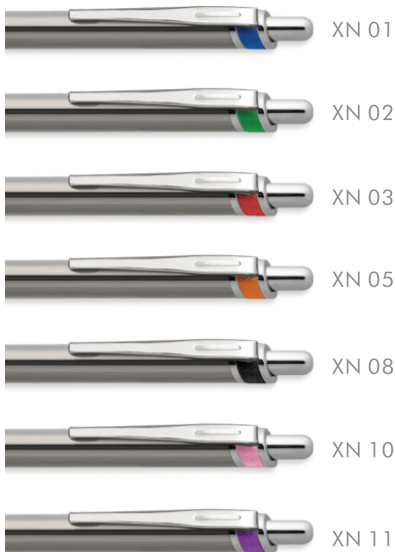

XENO

Available colors / Verfügbare Farben:

Gift boxes page 40 / Etuis Seite 40