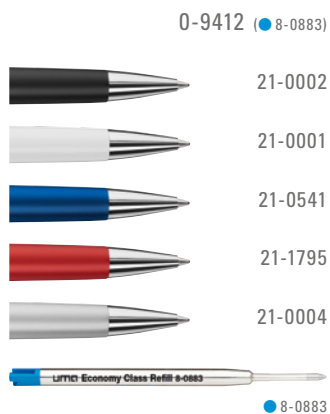

0-9412: Metall-Druckkugelschreiber mit glanzverchromten glänzenden Beschlagteilen und matt lackiertem Aluminium-Schaft.

Mindestbestellmenge
Werbeschlüssel

300 Stück
Schaft MS/L

0-9412: Metal retractable ballpoint pen with brilliant chrome plated fittings and matt lacquered aluminum barrel.

Minimum quantity
Advertising code

300 pieces
barrel MS/L