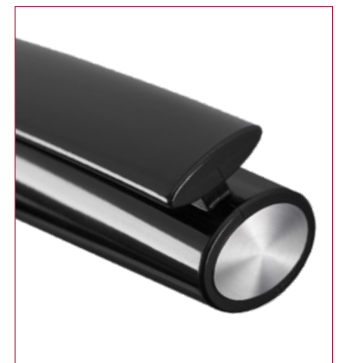

01-0151

●● 8-0856

1-0047 SI: Drehkugelschreiber mit weiß oder schwarz glänzend gedecktem Gehäuse, silbernem Stopfen im Oberteil und schwerer Metallspitze glanzverchromt.

1-0047 T-SI: Drehkugelschreiber mit transparent glänzendem Gehäuse, silbernem Stopfen im Oberteil und schwerer Metallspitze glanzverchromt.