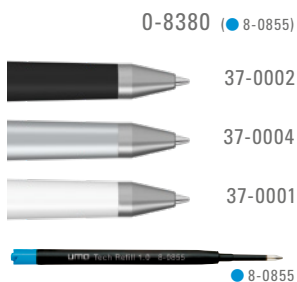

Farb-Code/Minen
Color code/Refills

TALIS
0-8380 **new!**

193

TALIS

TALIS