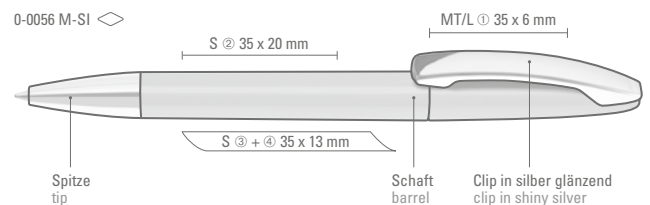

0-0056 SI ● 8-0866
0-0056 M-SI ● 8-0866

- 32-0292
- 32-2175
- 32-2147
- 32-0200
- 32-0382
- 32-0348
- 32-0343
- 32-0002
- 32-0001
- 32-0115
- 32-2705
- 32-2685
- 32-0188
- 32-0203
- 32-0213
- 32-1585
- 32-0321
- 32-0468
- 32-7569
- 32-0469

Antibakterielle
Variante
ICON GREEN
Seite / page 243

0-0056 SI: Drehkugelschreiber mit gedeckt glänzendem Gehäuse und silber glänzender Spitze.

0-0056 M-SI: Drehkugelschreiber mit gedeckt glänzendem Gehäuse. Metallclip und Spitze glanzverchromt.

0-0056 SI
Mindestbestellmenge 1.000 Stück
Werbeschlüssel Schaft S, Clip T

0-0056 M-SI
Mindestbestellmenge 1.000 Stück
Werbeschlüssel Schaft S, Clip MT/L

0-0056 SI: Twist ballpoint pen with shiny solid body and shiny silver tip.

0-0056 M-SI: Twist ballpoint pen with shiny opaque body, metal clip and tip chrome plated.

0-0056 SI
Minimum quantity 1,000 pieces
Advertising code barrel S, clip T

0-0056 M-SI
Minimum quantity 1,000 pieces
Advertising code barrel S, clip MT/L