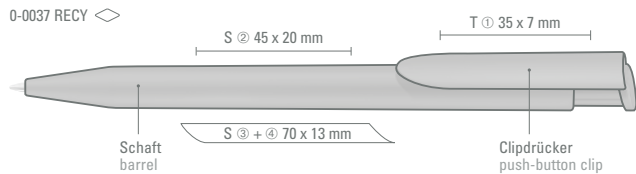

UMQ
PRIME

0-0037 RECY ◊