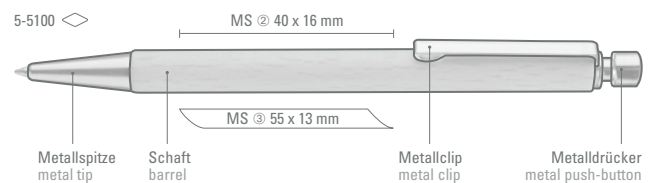

Der Naturstoff Holz variiert sowohl in der Farbigkeit des Holzes als auch in der Struktur (Maserung).

5-5600: Holz-Druckkugelschreiber aus PEFC-zertifiziertem deutschem Buchenholz mit vernickeltem Metallclip, Metallspitze und Holz-Kugeldrucker.

5-5607 B: Holz-Druckbleistift (0,7 mm) aus PEFC-zertifiziertem deutschem Buchenholz mit vernickeltem Metallclip, Metallspitze und Holz-Kugeldrucker. Passend zu Artikel 5-5600.

5-5100: Holz-Druckkugelschreiber aus PEFC-zertifiziertem deutschem Buchenholz mit vernickeltem Metallclip, Metallspitze und Metalldrucker.

5-5600, 5-5607 B	300 Stück
Mindestbestellmenge	Schaft MS
Werbeschlüssel	
5-5100	300 Stück
Mindestbestellmenge	Schaft MS
Werbeschlüssel	

5-5600: Wooden retractable ballpoint pen made of PEFC-certified german beechwood with nickel-plated metal clip, metal tip and wooden ball button.

5-5607 B: Wooden mechanical pencil (0.7 mm) made of PEFC-certified german beechwood with nickel-plated metal clip, metal tip and wooden ball button. Suitable for 5-5600.

5-5100: Wooden retractable ballpoint pen made from PEFC-certified german beechwood with nickel-plated metal clip, metal tip and metal push-button.

5-5600, 5-5607 B	300 pieces
Minimum quantity	barrel MS
Advertising code	
5-5100	300 pieces
Minimum quantity	barrel MS
Advertising code