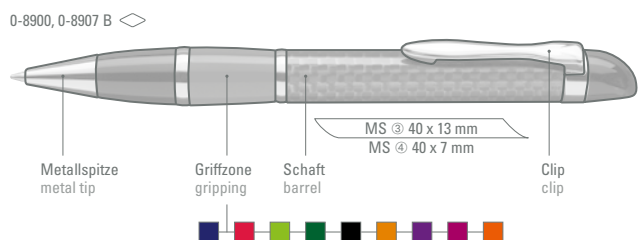

Farb-Code/Minen
Color code/Refills

GALILEO C
0-8940 C

NOBILIS
0-8900

NOBILIS B
0-8907 B

159

0-8940 C: Carbonfaser Metalldrehkugelschreiber mit zwei eingelassenen silbernen Ringen und Kappe in schwarz, Metallbeschlagteile glanzverchromt.

0-8900: Edler Carbonfaser-Drehkugelschreiber mit flexiblem, glanzverchromtem Metallclip, Metallzierringen, Metallspitze und farbiger Griffzone.

0-8907 B: Edler Carbonfaser-Drehbleistift (0,7 mm) mit flexiblem, glanzverchromtem Metallclip, Metallzierringen, Metallspitze und farbiger Griffzone.

0-8940 C
Mindestbestellmenge 100 Stück
Werbeschlüssel Schaft MS, Kappe MT/L

0-8900, 0-8907 B
Mindestbestellmenge 100 Stück
Werbeschlüssel Schaft MS

0-8940: Carbon-fiber metal twist metal ballpoint pen with two recessed silvery rings and cap in black, metal fittings chrome plated.

0-8900: Carbon-fiber twist ball pen with flexible, glossy chrome metal clip, metal fittings, metal tip and colored gripping.

0-8907 B: Carbon-fiber twist (0.7 mm) pen with flexible, glossy chrome metal clip, metal fittings, metal tip and colored gripping.

0-8940 C
Minimum quantity 100 pieces
Advertising code barrel MS, cap MT/L

0-8900, 0-8907 B
Minimum quantity 100 pieces
Advertising code barrel MS