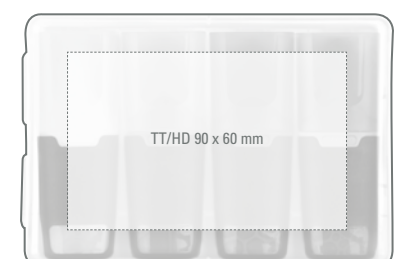

50-0806

50-0804

Kombinieren Sie Ihr Set mit Ihren  
Highlighter-Wunschfarben.

Combine your set configuration with  
your highlighter colors.

0-0240/4 ◊

0-0250/4 ◊

0-0240/4: Flüssig-Textmarker set bestehend aus 4 LIQEO HIGHLIGHTER in einer klar transparenten Kunststoffverpackung. Standardfarben der Textmarker in gelb, grün, magenta und blau. Optional wählbare Textmarkerfarben: orange und violett.