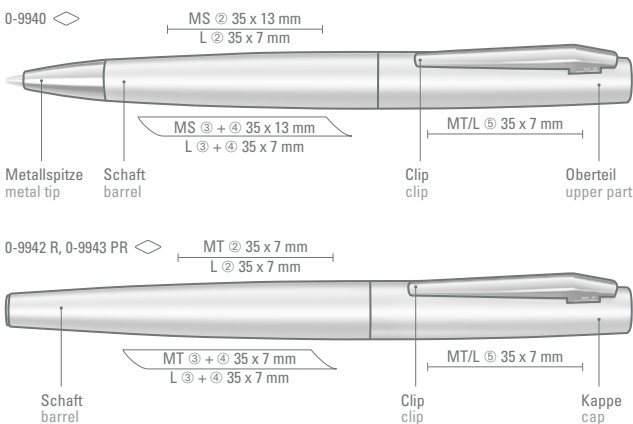

Patronen-Roller-System/uma cartridge roller system

0-9940: Metall-Drehkugelschreiber mit matt lackiertem Gehäuse und Softdrehmechanik. Metallclip, Spitze und Stopfen glanzverchromt.

0-9942 R: Metall-Rollerball mit matt lackiertem Gehäuse. Metallclip, Spitze und Stopfen glanzverchromt.