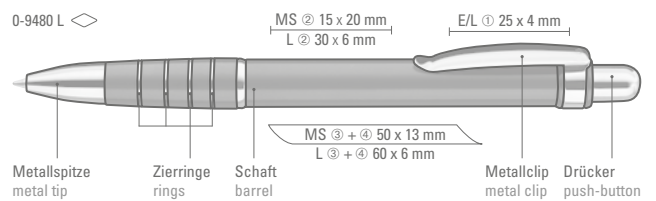

0-9400: Druckkugelschreiber mit Aluminium-Schaft, Metallclip und farbiger Gummigriffzone.

0-9480 L: Metall-Druckkugelschreiber mit lackiertem Aluminium-Schaft, Metallclip und Griffzone mit Ringdesign glanzverchromt.

Mindestbestellmenge 300 Stück
Werbeschlüssel Schaft MS/L, Clip E/L

0-9400: Retractable ballpoint pen with aluminium barrel, metal clip and colored rubber gripping.

0-9480 L: Retractable metal ballpoint pen with coated aluminium body, metal clip and ring-design grip zone brilliant chrome plated.

Minimum quantity 300 pieces
Advertising code barrel MS/L, clip E/L