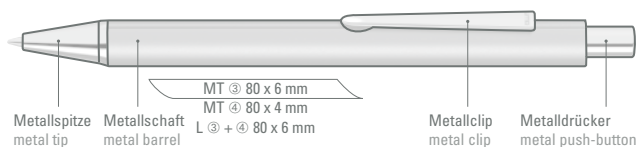

Farb-Code/Minen
Color code/Refills

PYRA
0-9733 **new!**

PYRA GUM
0-9733 GUM **new!**

PYRA M GUM
0-9733 M GUM **new!**

Modell eignet sich für Hochglanzlaserung. Siehe Seite 301.
Model is suitable for high gloss laser engraving. See page 301.

0-9733 ◊

0-9733 GUM, 0-9733 M GUM ◊

0-9733: Metall-Druckkugelschreiber mit Dreikantgehäuse und matter Oberfläche, Metallclip, Metallspitze und Drücker in silber glänzend.

0-9733 GUM: Metall-Druckkugelschreiber mit gummiertem Dreikantgehäuse, Metallclip, Metallspitze und Drücker in silber glänzend.

0-9733 M GUM: Metall-Druckkugelschreiber mit gummiertem Dreikantgehäuse, Metallclip, Metallspitze und Drücker in schwarz matt.

0-9733
Mindestbestellmenge 300 Stück
Werbeschlüssel Schaft MT/L

0-9733 GUM, 0-9733 M GUM
Mindestbestellmenge 300 Stück
Werbeschlüssel Schaft GT/L

0-9733: Metal push ballpoint pen with triangular barrel and matt finish, metal clip, metal tip and push button in shiny silver.

0-9733 GUM: Metal push ballpoint pen with rubberized triangular barrel, metal clip, metal tip and push button in shiny silver.

0-9733 M GUM: Metal push ballpoint pen with rubberized triangular barrel, metal clip, metal tip and push button in matt black.

0-9733
Minimum quantity 300 pieces
Advertising code barrel MT/L

0-9733 GUM, 0-9733 M GUM
Minimum quantity 300 pieces
Advertising code barrel GT/L