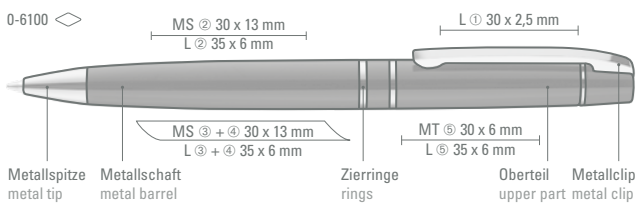

# VIPOLINO

Modell eignet sich für Hochglanz-laserung. Siehe Seite 300.

Model is suitable for high gloss laser engraving. See page 300.

myPENbook 9-0500  
Beschreibung auf Seite 276.  
myPENbook 9-0500  
See description on page 276.