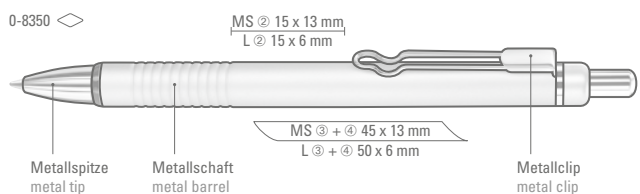

0-9520: Metall-Druckkugelschreiber mit matt lackiertem Gehäuse. Drücker, Metallclip und Spitze in schwarz matt.

0-8350: Metall-Druckkugelschreiber mit matt lackiertem Aluminium-Schaft und integrierter Griffzone. Metallbügelclip und Beschläge glanzverchromt, Zierring schwarz.

0-9520: Retractable metal ballpoint pen with matt lacquered barrel. Metal clip, push-button and tip in matt black.

0-8350: Retractable metal ballpoint pen with matt lacquered aluminium barrel and integrated gripping zone. Metal clip and fittings chrome plated. Ring black.

0-9520
Mindestbestellmenge 300 Stück
Werbeschlüssel Schaft MS/L, Clip L

0-8350
Mindestbestellmenge 300 Stück
Werbeschlüssel Schaft MS/L

0-9520
Minimum quantity 300 pieces
Advertising code barrel MS/L, clip L

0-8350
Minimum quantity 300 pieces
Advertising code barrel MS/L