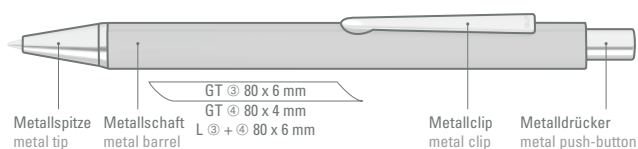

0-9733 GUM, 0-9733 M GUM ◊