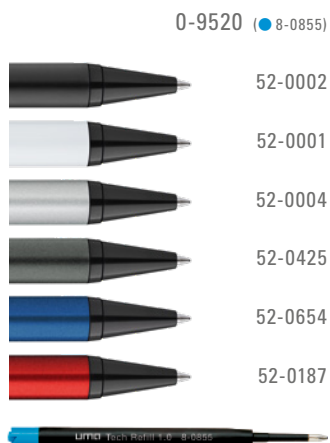

0-9520: Metall-Druckkugelschreiber mit matt lackiertem Gehäuse. Drücker, Metallclip und Spitze in schwarz matt.

0-8350: Metall-Druckkugelschreiber mit matt lackiertem Aluminium-Schaft und integrierter Griffzone. Metallbügelclip und Beschläge glanzverchromt, Zierring schwarz.

0-9520: Retractable metal ballpoint pen with matt lacquered barrel. Metal clip, push-button and tip in matt black.

0-8350: Retractable metal ballpoint pen with matt lacquered aluminium barrel and integrated gripping zone. Metal clip and fittings chrome plated. Ring black.

0-9520
Mindestbestellmenge 300 Stück
Werbeschlüssel Schaft MS/L, Clip L

0-8350
Mindestbestellmenge 300 Stück
Werbeschlüssel Schaft MS/L

0-9520
Minimum quantity 300 pieces
Advertising code barrel MS/L, clip L

0-8350
Minimum quantity 300 pieces
Advertising code barrel MS/L