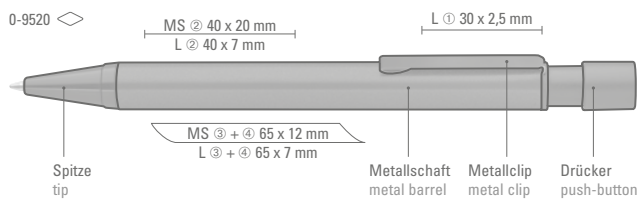

0-9520: Metall-Druckkugelschreiber mit matt lackiertem Gehäuse. Drücker, Metallclip und Spitze in schwarz matt.

0-8350: Metall-Druckkugelschreiber mit matt lackiertem Aluminium-Schaft und integrierter Griffzone. Metallbügelclip und Beschläge glanzverchromt, Zierring schwarz.

0-9520: Retractable metal ballpoint pen with matt lacquered barrel. Metal clip, push-button and tip in matt black.

0-8350: Retractable metal ballpoint pen with matt lacquered aluminium barrel and integrated gripping zone. Metal clip and fittings chrome plated. Ring black.

0-9520
Mindestbestellmenge 300 Stück
Werbeschlüssel Schaft MS/L, Clip L

0-8350
Mindestbestellmenge 300 Stück
Werbeschlüssel Schaft MS/L

0-9520
Minimum quantity 300 pieces
Advertising code barrel MS/L, clip L

0-8350
Minimum quantity 300 pieces
Advertising code barrel MS/L