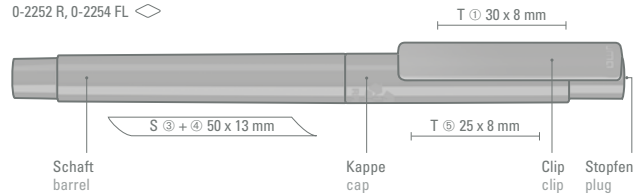

Tintenleitsystem/ink flow system

57-0298

57-0662

57-0200

57-7492

57-0361

57-0002

57-7527

57-0012

57-2607

57-0233

57-0021

57-0478

0-2252 R

0-2254 FL

Das aus recycelten PET-Flaschen in Europa hergestellte rPET-Material eignet sich für einen langlebigen und nachhaltigen Werbeinsatz. Dank der europäischen und klimaneutralen Produktion leistet der uma RECYCLED PET PEN PRO einen zusätzlichen nachhaltigen Beitrag zur Schonung der Umwelt.

The rPET, which is produced in Europe, is suitable for a durable and sustainable advertisement. Thanks to European and climate-neutral production, the uma RECYCLED PET PEN PRO makes an additional sustainable contribution to protecting the environment.

0-2252 R: Rollerball mit Gehäuse aus recyceltem rPET-Material in gedeckt glänzend weiß oder schwarz. Stopfen in den 8 möglichen Schreibfarben.

0-2252 R: Rollerball with solid shiny housing in white or black made of recycled rPET material. Plug in 8 possible writing colors.

0-2254 FL: Fineliner mit Gehäuse aus recyceltem rPET-Material in gedeckt glänzend weiß oder schwarz. Stopfen in den 12 möglichen Schreibfarben.

0-2254 FL: Fineliner with solid shiny housing in white or black made of recycled rPET material. Plug in 12 possible writing colors.

Mindestbestellmenge 1.000 Stück
Werbeschlüssel Schaft S, Clip T, Kappe T

Minimum quantity 1,000 pieces
Advertising code barrel S, clip T, cap T

0-2252 R, 0-2254 FL ◊