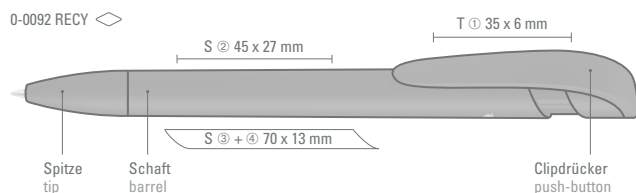

0-0093 ANTIBAC: Druckkugelschreiber mit gedeckt glänzendem, antibakteriellen Gehäuse. Der nach ISO 22196:2011 geprüfte antimikrobielle Zusatz aus Silberionen verleiht dem Kunststoff eine antibakterielle Wirkung, die eine Haftung und Ansiedlung von Bakterien oder Krankheitserregern auf der Oberfläche des Schreibgerätes um 99,99% verringert.

0-0092 RECY: Druckkugelschreiber mit matt gedecktem Gehäuse, Spitze und breitem Bogenclipdrücker aus recyceltem Kunststoff. Die Modelle sind mit Recyclingzeichen gekennzeichnet. Aufgrund der Besonderheit des Materials (ABS Recycled Plastic) sind produktionstechnische Farbschwankungen gegeben.

0-0093 ANTIBAC: Retractable ballpoint pen with solid shiny antibacterial housing. The antimicrobial additive of silver ions, tested according to ISO 22196:2011, gives the plastic an antibacterial effect that reduces the adhesion and colonisation of bacteria or pathogens on the surface of the writing instrument by 99.99%.

0-0092 RECY: Retractable ballpoint pen with matt solid colored body and tip, wide curved clip button made of 100% recycled plastic. The models are marked with recycling marks. Due to the special nature of the material (ABS Recycled Plastic) there are colour variations in the production process.

Mindestbestellmenge	1.000 Stück
Werbeschlüssel	Schaft S ◊, Clip T
Mindestbestellmenge	1.000 Stück
Werbeschlüssel	Schaft S ◊, Clip T

Minimum quantity	1,000 pieces
Advertising code	barrel S ◊, clip T
Minimum quantity	1,000 pieces
Advertising code	barrel S ◊, clip T