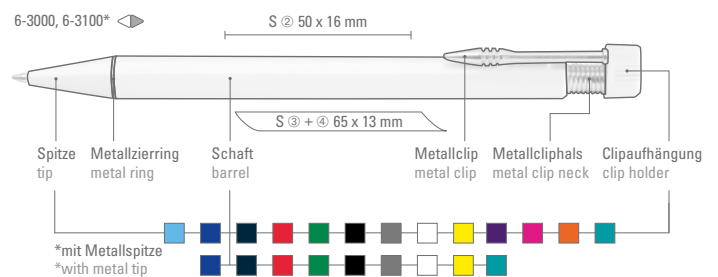

FLEXI
6-2860 G

FLEXI M
6-2861 G

PREMIUM
6-3000

PREMIUM S
6-3100

Farb-Code/Minen
Color code/Refills

- 6-2860 G ●● 8-0866
- 6-2861 G ●● 8-0866
- 6-3000 ●● 8-0855
- 6-3100 ●● 8-0855

- 06-2925
- 06-0294
- 06-0281
- 06-1795
- 06-0349
- 06-0002
- 06-0424
- 06-0001
- 06-0012
- 06-2655
- 06-0219
- 06-1665
- 06-0329

- Lima Jumbo Refill 80866 ●● 8-0866
- Lima Refill 80855 ●● 8-0855

6-2860 G: Druckkugelschreiber mit flexiblem und vernickeltem Metallfederclip.
6-2861 G: Druckkugelschreiber wie 6-2860 G, jedoch mit Metallmanschette als Griffzone.
6-3000: Druckkugelschreiber mit beweglichem Drückerknopf auf vernickelter Metallfeder. Vernickelter Metallnadelclip und Zierring.
6-3100: Druckkugelschreiber mit beweglichem Drückerkopf auf vernickelter Metallfeder. Vernickelter Metallnadelclip und schwere Metallspitze.

Mindestbestellmenge 1.000 Stück
Werbeschlüssel Schaft S ○

6-2860 G: Retractable ballpoint with flexible, nickel-plated springy metal clip.
6-2861 G: Retractable ballpoint pen like 6-2860 G, but with metal-collar grip zone.
6-3000: Ballpoint pen with mobile push-button head on nickel-plated metal spring. Nickel-plated metal clip and decorative ring.
6-3100: Ballpoint pen with mobile push-button head on nickel-plated metal spring. Nickel-plated metal clip and heavy metal tip.

Minimum quantity 1,000 pieces
Advertising code barrel S ○