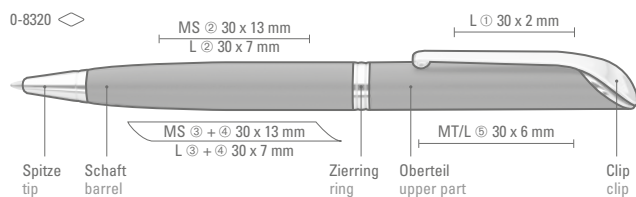

0-8320: Metall-Drehkugelschreiber mit matter Oberfläche. Spitze, Clip und Zierring glanzverchromt.

0-8322 R: Metall-Rollerball mit matter Oberfläche. Spitze, Clip und Zierring glanzverchromt.

0-8320
Mindestbestellmenge 300 Stück
Werbeschlüssel Schaft MS/L, Clip L, Kappe MT/L

0-8322 R
Mindestbestellmenge 300 Stück
Werbeschlüssel Schaft MT/L, Clip L, Kappe MT/L

0-8320: Metal twist ballpoint pen with matt surface. Glossy chrome tip, clip and fittings.

0-8322 R: Metal rollerball with matt surface. Glossy chrome tip, clip and fittings.

0-8320
Minimum quantity 300 pieces
Advertising code barrel MS/L, clip L, cap MT/L

0-8322 R
Minimum quantity 300 pieces
Advertising code barrel MT/L, clip L, cap MT/L