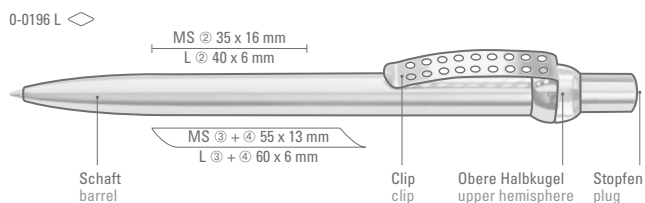

Minimum quantity 300 pieces  
Advertising code barrel MS/L, clip E/L

Farb-Code/Minen  
Color code/Refills

COSMOS  
0-9440

RONDO chrom L  
0-0196 L

205

0-9440: Metall-Druckkugelschreiber mit glanzverchromtem, lackiertem Schaft, Drücker, Clip und Spitze. Gummigriffzone farbig.