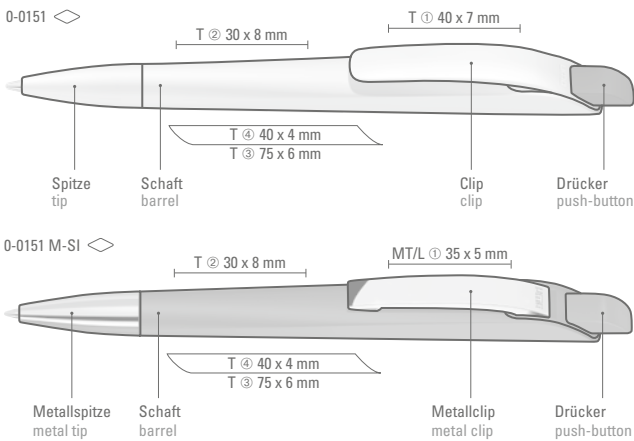

0-0151 ● 8-0855	0-0151 M SI ● 8-0855
50-0002	50-2925
50-0001	50-0301
0-0151: Farben Drücker	50-0280
0-0151: push-button colors	50-7621
50-2925	50-2420
50-0301	50-0340
50-0280	50-0002
50-7621	50-CG08
50-2420	50-0001
50-0340	50-0115
50-0002	50-0137
50-CG08	50-2597
50-0001	50-0233
50-0115	50-1665
50-0137	50-0326
50-2597	8-0855
50-0233	
50-1665	
50-0326	
8-0855	

0-0151: Druckkugelschreiber mit geometrisch wechselnder Schaftform. Gehäuse mit Bogenclip unifarben matt gefeckt in schwarz oder weiß mit farbigem Drücker.

0-0151 M-SI: Druckkugelschreiber mit geometrisch wechselnder, Schaftform und Metallclip und Metallspitze glanzverchromt.

0-0151: Retractable ballpoint pen with geometric changes in the barrel. Housing with curved clip matt solid colored in black or white with colored push-button.

0-0151 M-SI: Retractable ballpoint pen with geometric changes in the barrel, metal clip and metal tip chrome plated.

0-0151	1.000 Stück
Mindestbestellmenge	Schaft T, Clip T
Werbeschlüssel	
0-0151 M-SI	1.000 Stück
Mindestbestellmenge	Schaft T, Clip MT/L
Werbeschlüssel	

0-0151	1,000 pieces
Minimum quantity	barrel T, clip T
Advertising code	
0-0151 M-SI	1,000 pieces
Minimum quantity	barrel T, clip MT/L
Advertising code