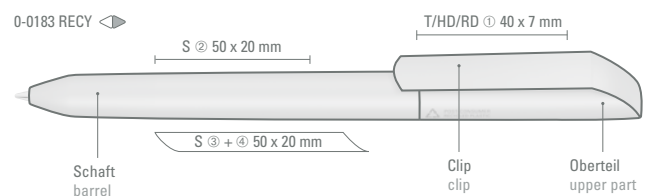

0-0183 RECY (● 8-0866)

- 32-0534
  - 32-0350
  - 32-0432
  - 32-0425
  - 32-0428
  - 32-0001
  - 32-0466
  - 32-7532
2. Jumbo Refill 8-0866
   ● 8-0866

Ab 2.000 Stück können alle Teile frei miteinander kombiniert werden.

You may choose any color combination for orders over 2,000 units.

0-0183 RECY: Drehkugelschreiber unifarben mit gedeckt mattem Gehäuse aus 100 % recyceltem Post-Consumer-Kunststoff. Die Modelle sind mit Recyclingzeichen gekennzeichnet. Aufgrund der Besonderheit des Materials (Post-Consumer Recycled Plastic) sind produktionstechnische Farbschwankungen gegeben.

0-0183 RECY: Twist ballpoint pen with matt solid housing made of 100 % recycled post-consumer plastic. The models are marked with recycling marks. Due to the special nature of the material (Post-Consumer Recycled Plastic) production-related variations are possible.

Mindestbestellmenge 1.000 Stück
Werbeschlüssel Schaft S, Kappe T, Clip T/HD/RD

Minimum quantity 1,000 pieces
Advertising code barrel S, cap T, clip T/HD/RD