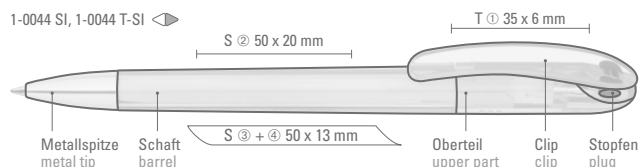

Minimum quantity 1,000 pieces  
Advertising code barrel S ○, clip T/HD/RD

umaBlackForest  
*Pens*

umaBlackForest  
*Pens*

1-0044 SI: Drehkugelschreiber mit gedeckt glänzendem Gehäuse in schwarz oder weiß und farbigem Stopfen im Oberteil. Mit schwerer Metallspitze glanzverchromt.