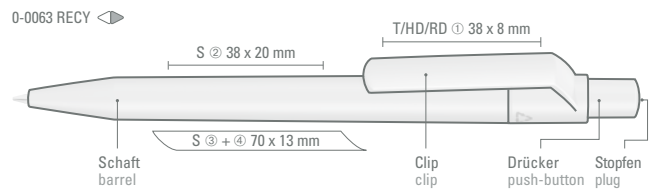

0-0063 RECY:
Drücker und Stopfen sind ab 2.000 Stück auch in allen glänzend gedeckten ABS Standardfarben erhältlich.

0-0063 RECY:
From 2,000 units, push-buttons and plugs are available in all solid shiny ABS standard colors.

Ab 2.000 Stück können alle Teile frei miteinander kombiniert werden.

You may choose any color combination for orders over 2,000 units.

0-0063 RECY: Druckkugelschreiber unifarben mit gedeckt mattem Gehäuse aus 100% recyceltem Post-Consumer-Kunststoff. Die Modelle sind mit Recyclingzeichen gekennzeichnet. Drücker und Stopfen optional in verschiedenen gedeckt glänzenden Farben (Standard ABS) erhältlich. Aufgrund der Besonderheit des Materials (Post-Consumer Recycled Plastic) sind produktionstechnische Farbschwankungen gegeben.

0-0063 RECY: Retractable ballpoint pen with matt solid colored housing made of 100% recycled post-consumer plastic. The models are marked with recycling marks. Push-buttons and plugs optionally available in various solid shiny colors (standard ABS). Due to the special nature of the material (Post-Consumer Recycled Plastic) production-related variations are possible.

Mindestbestellmenge 1.000 Stück
Werbeschlüssel Schaft S, Clip T/HD/RD

Minimum quantity 1,000 pieces
Advertising code barrel S, clip T/HD/RD