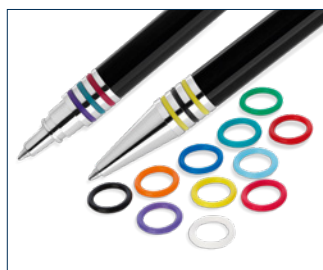

57-0004

57-0001

● 8-0806

Bereits ab 300 Stück können die Ringe farblich kombiniert werden.

You may choose any color combination for the three rings for orders over 300 units.

0-8240 ◀

0-8242 R ◀

0-8240: Metall-Druckkugelschreiber mit 3 eingelassenen, kombinierbaren Gummiringen im Schaft. Glanz lackierter Aluminium-Schaft, Beschläge in Metall glanzchrom.