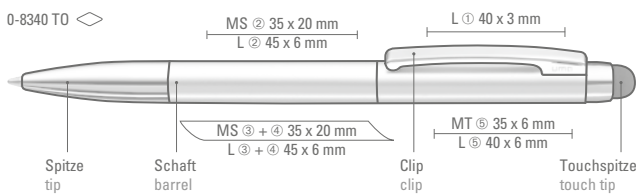

# SLIDE

Farb-Code/Minen  
Color code/Refills

SLIDE  
0-8340

SLIDE R  
0-8342 R

SLIDE TOUCH  
0-8340 TO

217

0-8340 (● 8-0883)  
0-8342 R (● 8-0806)

0-8340 TO (● 8-0883)