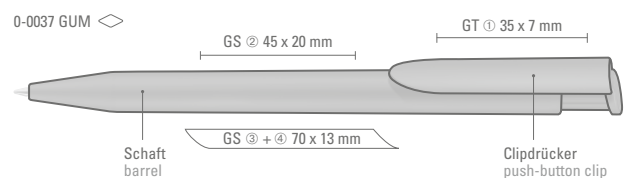

Recycelte
Variante
HAPPY RECY
Seite / page 248

Das gleiche Modell mit Schaft und Clip aus recyceltem Material finden Sie auf Seite 248 unter HAPPY RECY.

The same model with barrel and clip made of recycled material can be found on page 248 under HAPPY RECY.

0-0037: Druckkugelschreiber mit matt gedecktem Gehäuse.

0-0037: Retractable ballpoint pen with matt solid colored body.

0-0037 TF: Druckkugelschreiber mit transparent gefrostetem Gehäuse.

0-0037 TF: Retractable ballpoint pen with transparent frosted body.

0-0037 GUM: Druckkugelschreiber mit gummiertem Gehäuse und gummiertem Clipdrücker.

0-0037 GUM: Retractable ballpoint pen with soft touch body and soft touch clip.

0-0037
0-0037 TF
Mindestbestellmenge 1.000 Stück
Werbeschlüssel Schaft S ○, Clip T

0-0037 GUM
Mindestbestellmenge 1.000 Stück
Werbeschlüssel Schaft GS, Clip GT

0-0037
0-0037 TF
Minimum quantity 1,000 pieces
Advertising code barrel S ○, clip T

0-0037 GUM
Minimum quantity 1,000 pieces
Advertising code barrel GS, clip GT