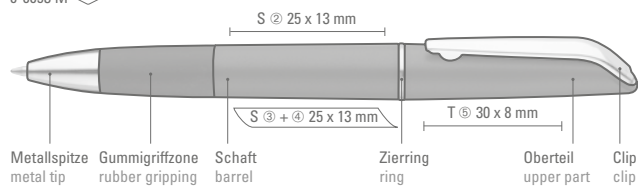

0-0053 M ◊

Metallspitze metal tip
Gummigriffzone rubber gripping
Schaft barrel
Zierring ring
Oberteil upper part
Clip clip