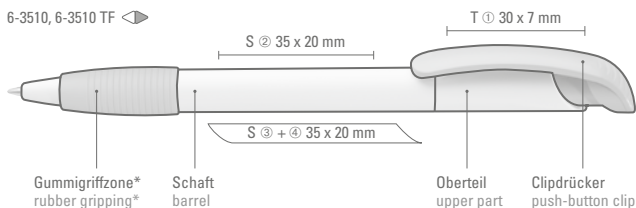

6-3510, 6-3510 TF ◀