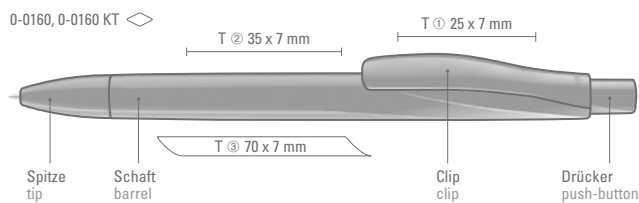

# DROP

Farb-Code/Minen  
Color code/Refills

DROP  
0-0160

DROP K transparent  
0-0160 KT

0-0160: Druckkugelschreiber mit geometrisch wechselnder Schaftform und gedeckt glänzendem Gehäuse.

0-0160 KT: Druckkugelschreiber mit geometrisch wechselnder Schaftform. Gedeckt glänzender Schaft und Spitze, Clip und Drücker transparent glänzend.