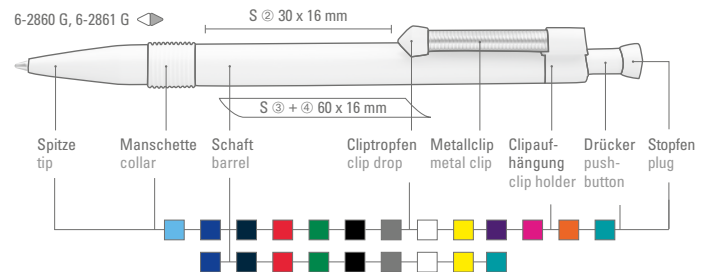

FLEXI
6-2860 G

FLEXI M
6-2861 G

PREMIUM
6-3000

PREMIUM S
6-3100

Farb-Code/Minen
Color code/Refills

- 6-2860 G ●● 8-0866
- 6-2861 G ●● 8-0866
- 6-3000 ●● 8-0855
- 6-3100 ●● 8-0855

- 06-2925
- 06-0294
- 06-0281
- 06-1795
- 06-0349
- 06-0002
- 06-0424
- 06-0001
- 06-0012
- 06-2655
- 06-0219
- 06-1665
- 06-0329

- Lima Jumbo Refill 80866 ●● 8-0866
- Lima Refill 80855 ●● 8-0855

6-2860 G: Druckkugelschreiber mit flexiblem und vernickeltem Metallfederclip.
6-2861 G: Druckkugelschreiber wie 6-2860 G, jedoch mit Metallmanschette als Griffzone.
6-3000: Druckkugelschreiber mit beweglichem Drückerknopf auf vernickelter Metallfeder. Vernickelter Metallnadelclip und Zierring.
6-3100: Druckkugelschreiber mit beweglichem Drückerkopf auf vernickelter Metallfeder. Vernickelter Metallnadelclip und schwere Metallspitze.

Mindestbestellmenge 1.000 Stück
Werbeschlüssel Schaft S ○

6-2860 G: Retractable ballpoint with flexible, nickel-plated springy metal clip.
6-2861 G: Retractable ballpoint pen like 6-2860 G, but with metal-collar grip zone.
6-3000: Ballpoint pen with mobile push-button head on nickel-plated metal spring. Nickel-plated metal clip and decorative ring.
6-3100: Ballpoint pen with mobile push-button head on nickel-plated metal spring. Nickel-plated metal clip and heavy metal tip.

Minimum quantity 1,000 pieces
Advertising code barrel S ○