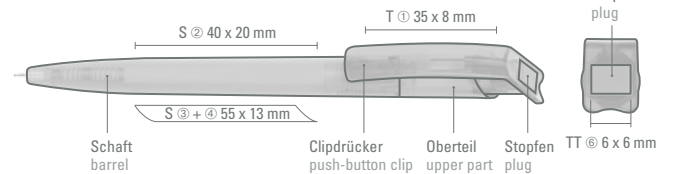

Minimum quantity 1,000 pieces  
Advertising code barrel S, clip T, plug TT

0-2260 ◀, 0-2260 T SG ◊

0-2260 (● 8-0866)  
0-2260 T SG (● 8-0866)

- 57-0298
- 57-0662
- 57-0200
- 57-7492
- 57-0361
- 57-0340
- 57-0002
- 57-7527
- 57-0001
- 57-0012
- 57-0270
- 57-2607
- 57-0233
- 57-0021
- 57-7710
- 57-7500