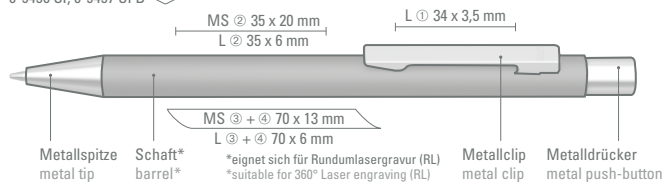

0-9452 SI R TO  
Minimum quantity 300 pieces  
Advertising code barrel MT/L, clip L, cap MT/L

0-9450 SI (● 8-0855)  
0-9457 SI B (0,7 mm)

**UMA**  
PRIME

0-9450 SI, 0-9457 SI B ◊

0-9450 SI: Metall-Druckkugelschreiber mit matter Oberfläche, Metallclip, Metallspitze und Metalldrücker in silber glänzend.