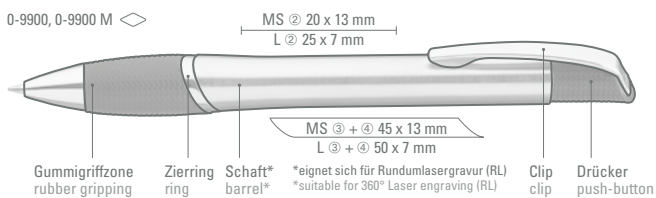

0-9900: Metall-Druckkugelschreiber mit glänzenden Gehäuse, schwarzer Gummigriffzone und glanzverchromten Beschlagteilen.

0-9900 M: Metall-Druckkugelschreiber mit farbiger Gummigriffzone, schwarz mattem Gehäuse und Beschlägen.

Mindestbestellmenge 300 Stück
Werbeschlüssel Schaft MS/L/RL

0-9900: Retractable metal ballpoint pen with shiny housing, black rubberized grip zone and gloss-chrome ring.

0-9900 M: Retractable metal ballpoint pen with colored and rubberized grip zone, black matt lacquered housing and ring.

Minimum quantity 300 pieces
Advertising code barrel MS/L/RL