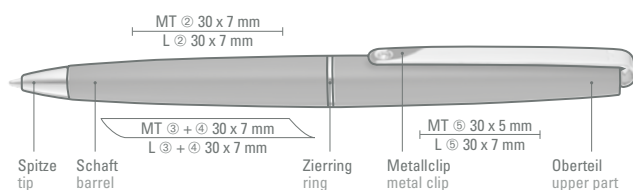

Etui Empfehlung / Case suggestion

ETUI 0-0944

Zweiteiliges Pappetui mit abnehmbarem Deckel und W-Einlage – siehe Seite 283.

Two-piece cardboard case with removable lid and W-inlay – see on page 283.

0-8370, 0-8370 M ◊