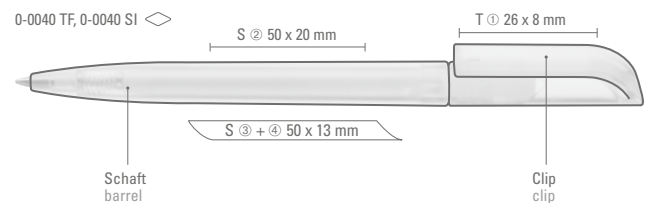

0-0040 SI (● 8-0854)

58-0004

0040 TF (● 8-0854)

50-2925

50-0072

50-1795

50-2271

50-0356

50-0405

50-0003

50-0396

50-0130

50-2077

50-0214

50-1585

● 8-0854

TWISTY

TWISTY SI, TWISTY frozen

0-0040 SI: Matt silberner Kugelschreiber mit Drehmechanik.

0-0040 TF: Kugelschreiber mit Drehmechanik und transparent gefrostetem Gehäuse.

Mindestbestellmenge 1.000 Stück
Werbeschlüssel Schaft S, Clip S

0-0040 SI: Twist-action ballpoint pen in matt silver.

0-0040 TF: Twist-action ballpoint pen with transparent frosted body.

Minimum quantity 1,000 pieces
Advertising code barrel S, clip S

0-0040 TF, 0-0040 SI ◊