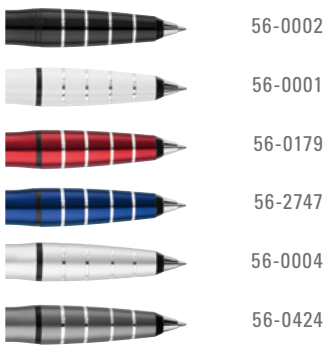

Farb-Code/Minen
Color code/Refills

2in1
0-2622

2in1 Set
0-2622 SET

0-2622 (● 8-0894)

Erhältlich für 0-2622 SET
Available for 0-2622 SET

0-2622 SET (● 8-0894)