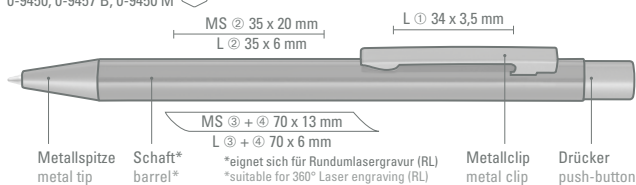

0-9450, 0-9457 B, 0-9450 M ◊

0-9450: Metall-Druckkugelschreiber mit  
glänzendem Gehäuse, Metallclip, Metall-  
spitze und Drücker in GUN metallic.

0-9457 B: Metall-Druckbleistift (0,7 mm)  
mit glänzendem Gehäuse, Metallclip,  
Metallspitze und Drücker in GUN metallic.  
Mit Radiergummi im Drücker.