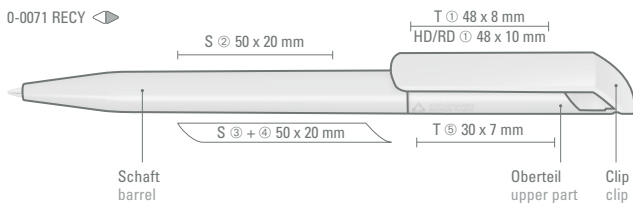

0-0071 RECY (● 8-0866)

Ab 2.000 Stück können alle Teile frei miteinander kombiniert werden.

You may choose any color combination for orders over 2,000 units.

0-0071 RECY: Drehkugelschreiber unifarben mit gedeckt glänzendem Gehäuse aus 100 % recyceltem Post-Consumer-Kunststoff. Die Modelle sind mit Recyclingzeichen gekennzeichnet. Aufgrund der Besonderheit des Materials (Post-Consumer Recycled Plastic) sind produktionstechnische Farbschwankungen gegeben.

0-0071 RECY: Twist ballpoint pen with shiny solid housing made of 100 % recycled post-consumer plastic. The models are marked with recycling marks. Due to the special nature of the material (Post-Consumer Recycled Plastic) production-related variations are possible.

Mindestbestellmenge 1.000 Stück
Werbeschlüssel Schaft S, Kappe T, Clip T/HD/RD

Minimum quantity 1,000 pieces
Advertising code barrel S, cap T, clip T/HD/RD