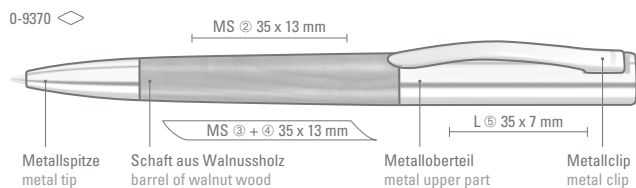

0-9370: Metall-Drehkugelschreiber mit Softdrehmechanik und gefedertem Clip. Oberteil, Clip und Spitze glanzverchromt. Schaft aus FSC®-zertifiziertem Walnussholz.

0-9370: Metal twist ballpoint pen with soft twist mechanism and spring mounted clip. Upper part, clip and tip chrome plated. Barrel made from FSC® certified walnut wood.