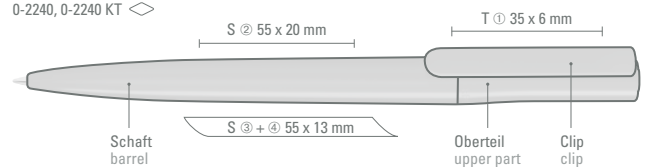

0-2240: Drehkugelschreiber aus recyceltem rPET-Material in gedeckt glänzenden Gehäusefarben.

0-2240 KT: Drehkugelschreiber aus recyceltem rPET-Material in gedeckt glänzenden Gehäusefarben mit transparent glänzendem Clip.

Mindestbestellmenge 1.000 Stück
Werbeschlüssel Schaft S, Clip T

0-2240: Twist ballpoint pen made from recycled rPET in solid shiny housing colors.

0-2240 KT: Twist ballpoint pen made from recycled rPET in solid shiny housing colors with transparent shiny clip.

Minimum quantity 1,000 pieces
Advertising code barrel S, clip T

0-2240, 0-2240 KT ◊