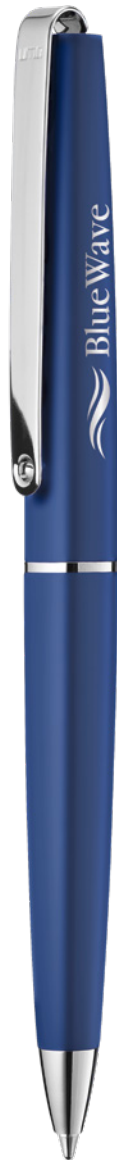

Farb-Code/Minen
Color code/Refills

ETERNITY
0-8370

ETERNITY R
0-8372 R

ETERNITY M
0-8370 M

ETERNITY MR
0-8372 MR

161

0-8370 (● 8-0856)

0-8372 R (● 8-0806)

0-8370 M (● 8-0856)

0-8372 MR (● 8-0806)

Modelle eignen sich für Hochglanzlaserung. Siehe Seite 300.

Models are suitable for high gloss laser engraving. See page 300.

Etui Empfehlung / Case suggestion

ETUI 0-0944

Zweiteiliges Pappetui mit abnehmbarem Deckel und W-Einlage – siehe Seite 283.

Two-piece cardboard case with removable lid and W-inlay – see on page 283.

0-8370, 0-8370 M ◊

0-8372 R, 0-8372 MR ◊

0-8370: Metall-Drehkugelschreiber mit Softdrehmechanik, glänzendem Gehäuse, langem, flexiblem Metallclip, Zierring und Spitze glanzverchromt.

0-8372 R: Metall-Rollerball mit glänzendem Gehäuse, langem, flexiblem Metallclip, Zierring und Stopfen glanzverchromt. Griffzone gerillt in glanzchrom.

0-8370 M: Metall-Drehkugelschreiber mit Softdrehmechanik, matt lackiertem Gehäuse, langem, flexiblem Metallclip, Zierring und Spitze schwarz glänzend.

0-8372 MR: Metall-Rollerball mit matt lackiertem Gehäuse, langem flexiblem Metallclip, Zierring und Stopfen schwarz glänzend. Griffzone gerillt in schwarz glänzend.

Mindestbestellmenge 300 Stück
Werbeschlüssel Schaft MT/L, Kappe MT/L

0-8370: Metal twist ballpoint pen with soft twist mechanism, shiny housing, long, flexible metal clip, ring and tip chrome plated.

0-8372 R: Metal rollerball with shiny housing, long, flexible metal clip, ring and plug chrome plated. Ribbed gripping zone in shiny black.

0-8370 M: Metal twist ballpoint pen with soft twist mechanism, matt lacquered housing, long, flexible metal clip, ring and tip shiny black.