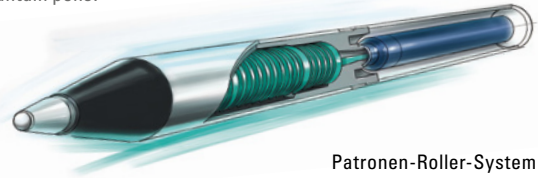

Das **uma Patronen-Roller-System** ist die innovative Basis für neuartige Tintenroller-Schreibgeräte in Premium-Qualität. Dank seiner speziell entwickelten, verschleißarmen Kugelspitze punktet es mit einer bisher unerreichten Langlebigkeit und arbeitet nach dem Prinzip des Füllhalters und kann mit Standard-Tintenpatronen nachgefüllt werden. Die Schreibspitze mit TC-Kugel (0,7 mm) wird also immer wieder verwendet und nicht weggeworfen. So sind, mit dem **uma Patronen-Roller-System** ausgestattete Schreibgeräte nicht nur sehr wirtschaftlich, sondern auch in besonderem Maße umweltfreundlich.

uma cartridge roller system

The **uma cartridge rollerball system** is the innovative foundation for new types of rollerball writing instruments in premium quality. Due to its specially developed, low-wear ball tip, it scores with an unprecedented durability and works on the principle of the fountain pen and can be refilled with standard ink cartridges. The writing tip with TC ball (0.7 mm) is therefore used over and over again and not thrown away. Thus, writing instruments equipped with the **uma cartridge rollerball system** are not only very economical, but also particularly environmentally friendly.

uma Tintenpatrone, 8-0891

Tintenpatronen für das Patronen-Rollerball-System oder für Füllfederhalter.
uma cartridges for the uma cartridge roller system or for the fountain pens.

Patronen-Roller-System/
uma cartridge roller system

uma Tintenleitsystem

Das **uma Tintenleitsystem** bietet die Lösung für verschiedene Schreibsysteme in gleichen Modellgehäusen. Ein Tank für Rollerball-, Highlighter- oder Fineliner-Paste in Kombination mit dem innovativen uma Tintenleitsystem ergibt eine höchst flexible Lösung für individuellen Schreibkomfort. Alle verwendeten Pasten sind nach EN-71-3, ASTM D-4236 produziert. Kein Anstechen und eine lange „Cap off“ Zeit versprechen sofortigen und anhaltenden Schreibgenuss. Alle uma Tintenleitsysteme können nachbestellt werden und sind im Schreibgerät einfach auszutauschen. Schreiben und markieren wird so zur „Never Ending Story“.

uma ink transfer system

The **uma ink transfer system** offers the solution for different writing systems in the same model. A tank for rollerball, highlighter or fineliner paste in combination with the innovative uma ink guiding system provides a highly flexible solution for individual writing comfort. All pastes used are produced according to EN-71-3, ASTM D-4236. No piercing and a long "cap off" time promise immediate and lasting writing pleasure. All uma ink systems can be reordered and are easy to replace in the writing instrument. Writing and marking becomes a "Never Ending Story".

Tintenleitsystem LIQEO Highlighter, 8-0820

Tintenleitsystem für Flüssighighlighter LIQEO mit integriertem Flüssigkeitstank. Das Highlightersystem ist ohne Pumpen oder Anstechen sofort einsatzfähig. Die Documental® Highlighterpaste garantiert bessere Schreibqualität – höhere Leuchtkraft – längere Schreibdauer und ist umweltfreundlicher als herkömmliche Tamponhighlighter, sowie produziert nach EN-71-3, ASTM D-4236.

Ink transfer system for liquid highlighter LIQEO with integrated liquid tank. The highlighter system can be used immediately without pumping or injection. The Documental® highlighter paste guarantees better writing quality – higher luminosity – longer writing duration and is more environmentally friendly than conventional tampon highlighters. It is also produced according to EN-71-3, ASTM D-4236.