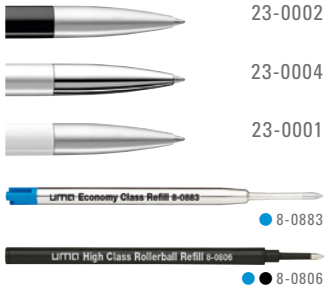

# SLIDE

Farb-Code/Minen  
Color code/Refills

SLIDE  
0-8340

SLIDE R  
0-8342 R

SLIDE TOUCH  
0-8340 TO

217

0-8340 (● 8-0883)  
0-8342 R (● 8-0806)

0-8340 TO (● 8-0883)