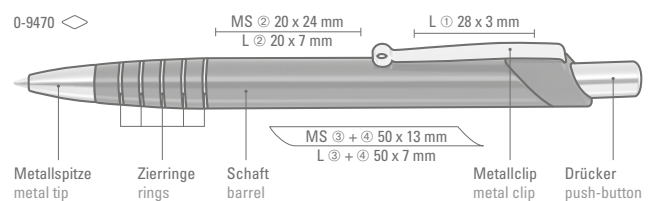

0-9460 (● 8-0883)

53-0002

53-2756

53-0179

53-3425

53-0004

● 8-0883

0-9470 (● 8-0883)

53-0002

53-0001

53-2756

53-0179

53-3425

53-0004

● 8-0883

0-9460: Metall-Druckkugelschreiber mit glanz verchromten Beschlägen.

0-9470: Metalldruckkugelschreiber mit silbernen Zierringen im Schaft und elastischem Metallclip. Spitze und Drücker in Silber glänzend.

Mindestbestellmenge 300 Stück
Werbeschlüssel Schaft MS/L, Clip L

0-9460: Metal ballpoint pen with glossy chrome fittings.

0-9470: Retractable metal ballpoint pen with silver rings in the barrel, elastic metal clip. Shiny silver tip and push-button.

Minimum quantity 300 pieces
Advertising code barrel MS/L, clip L