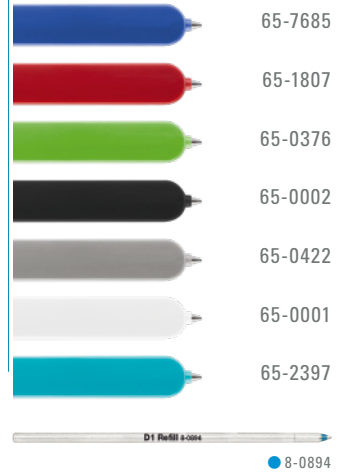

9-0500 (● 8-0894)