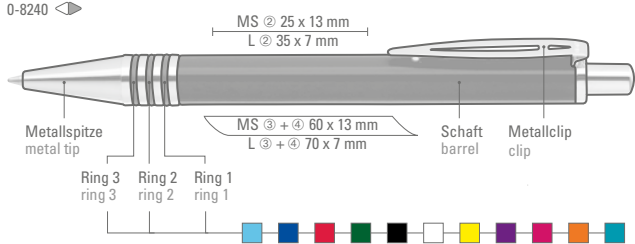

57-0004

57-0001

● 8-0806

Bereits ab 300 Stück können die Ringe farblich kombiniert werden.

You may choose any color combination for the three rings for orders over 300 units.

0-8240 ◀

0-8242 R ◀

0-8240: Metall-Druckkugelschreiber mit 3 eingelassenen, kombinierbaren Gummiringen im Schaft. Glanz lackierter Aluminium-Schaft, Beschläge in Metall glanzchrom.