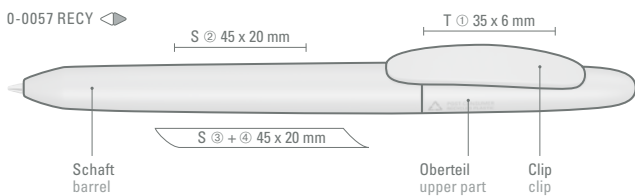

Ab 2.000 Stück können alle Teile frei miteinander kombiniert werden.

You may choose any color combination for orders over 2,000 units.

0-0057 RECY: Drehkugelschreiber unifarben mit gedeckt mattem Gehäuse aus 100 % recyceltem Post-Consumer-Kunststoff.

0-0057 RECY: Twist ballpoint pen with matt solid housing made of 100 % recycled post-consumer plastic.

Mindestbestellmenge 1.000 Stück
Werbeschlüssel Schaft S, Clip T

Minimum quantity 1,000 pieces
Advertising code barrel S, clip T