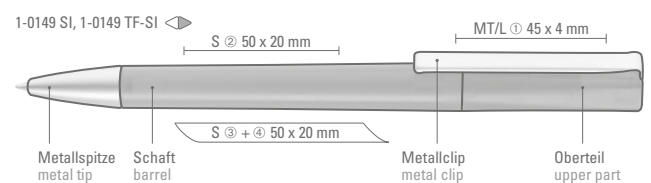

1-0149 SI (●● 8-0855)

01-0002

01-0001

LIMO Tech Refill 1.0 8-0855
●● 8-0855

1-0149 TF-SI (●● 8-0856)

01-2747

01-0199

01-0336

01-0425

01-WG01

01-0116

01-0268

01-0227

01-0151

LIMO Tech Refill 1.0 8-0856
●● 8-0856

CHIC

CHIC SI, CHIC frozen SI

umaBlackForest
Pens

1-0149 SI: Drehkugelschreiber mit mattgedecktem Gehäuse, schwerer Metallspitze und Metallclip matt verchromt.

1-0149 TF-SI: Drehkugelschreiber mit transparent gefrostetem Gehäuse, schwerer Metallspitze und Metallclip matt verchromt.

Mindestbestellmenge 1.000 Stück
Werbeschlüssel Schaft S ○, Clip MT/L

1-0149 SI: Twist ballpoint pen with matt opaque body, heavy metal tip and metal clip matt chrome plated.

1-0149 TF-SI: Twist ballpoint pen with transparent frosted body, heavy metal tip and metal clip matt chrome plated.

Minimum quantity 1,000 pieces
Advertising code barrel S ○, clip MT/L