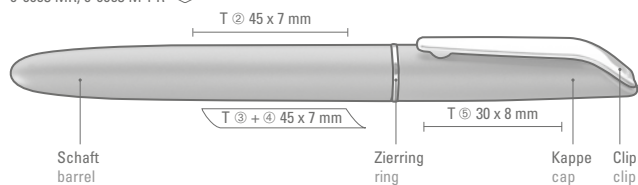

0-0053 MR, 0-0053 M-PR ◊

Schaft barrel  
Zierring ring  
Kappe cap  
Clip clip

0-0053 M: Drehkugelschreiber mit Gummigriffzone in schwarz und Gehäuse im Metallic-Look. Metallclip, Zierring und Metallspitze in silber glänzend.