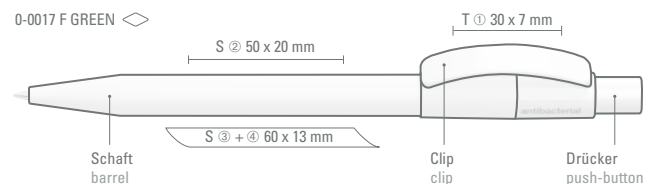

Der nach ISO 22196:2011 geprüfte antimikrobielle Zusatz aus Silberionen verleiht dem Kunststoff eine antibakterielle Wirkung, die eine Haftung und Ansiedlung von Bakterien oder Krankheitserregern auf der Oberfläche des Schreibgerätes um 99,99% verringert. Der verarbeitete Kunststoff ist nicht nur antibakteriell, sondern auch schadstofffrei und umweltverträglich und entspricht den europäischen Lebensmittelrichtlinien sowie der amerikanischen FDA.

The antimicrobial additive of silver ions, tested according to ISO 22196:2011, gives the plastic an antibacterial effect that reduces the adhesion and colonisation of bacteria or pathogens on the surface of the writing instrument by 99.99%. The processed plastic is not only antibacterial, but also pollutant-free and environmentally friendly and complies with the European food guidelines and the American FDA.

NATUR-FREUNDLICH
Antibakteriell, nicht toxisch, nachhaltig. Ein langlebiges Schreibgerät ist ein Schreibgerät, welches die Natur liebt.

0-0017 F GREEN: Druckkugelschreiber mit antibakteriell wirkendem Kunststoffgehäuse in weiß matt und Bogencilip.

Mindestbestellmenge 1.000 Stück
Werbeschlüssel Schaft S ○, Clip T

0-0017 F GREEN: Retractable ballpoint pen with antibacterial plastic housing in white matt and curved clip.

Minimum quantity 1,000 pieces
Advertising code barrel S ○, clip T

0-0017 F GREEN ◊