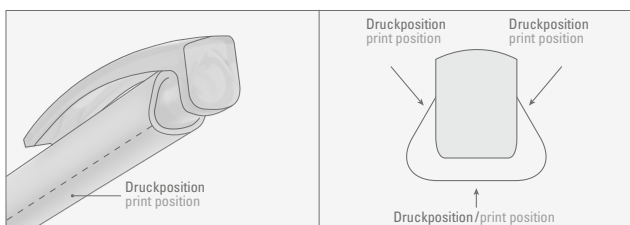

0-0133, 0-0133 SI\*, 0-0133 T-SI\* ◊

0-0133: Druckkugelschreiber mit gedeckt glänzendem Dreieckgehäuse.

0-0133 SI: Druckkugelschreiber mit gedeckt glänzendem Dreieckgehäuse und schwerer Metallspitze glanzverchromt.