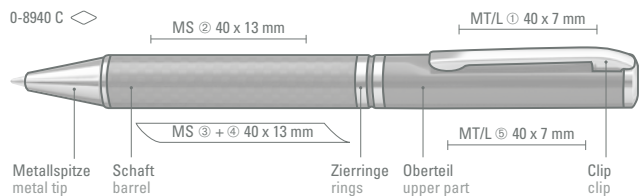

Farb-Code/Minen
Color code/Refills

GALILEO C
0-8940 C

NOBILIS
0-8900

NOBILIS B
0-8907 B

159

0-8940 C: Carbonfaser Metalldrehkugelschreiber mit zwei eingelassenen silbernen Ringen und Kappe in schwarz, Metallbeschlagteile glanzverchromt.

0-8900: Edler Carbonfaser-Drehkugelschreiber mit flexiblem, glanzverchromtem Metallclip, Metallzierringen, Metallspitze und farbiger Griffzone.

0-8907 B: Edler Carbonfaser-Drehbleistift (0,7 mm) mit flexiblem, glanzverchromtem Metallclip, Metallzierringen, Metallspitze und farbiger Griffzone.

0-8940 C
Mindestbestellmenge 100 Stück
Werbeschlüssel Schaft MS, Kappe MT/L

0-8900, 0-8907 B
Mindestbestellmenge 100 Stück
Werbeschlüssel Schaft MS

0-8940: Carbon-fiber metal twist metal ballpoint pen with two recessed silvery rings and cap in black, metal fittings chrome plated.

0-8900: Carbon-fiber twist ball pen with flexible, glossy chrome metal clip, metal fittings, metal tip and colored gripping.

0-8907 B: Carbon-fiber twist (0.7 mm) pen with flexible, glossy chrome metal clip, metal fittings, metal tip and colored gripping.

0-8940 C
Minimum quantity 100 pieces
Advertising code barrel MS, cap MT/L

0-8900, 0-8907 B
Minimum quantity 100 pieces
Advertising code barrel MS