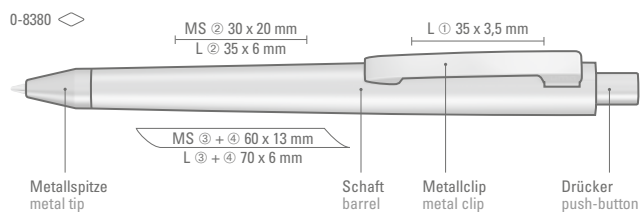

0-8380: Metall-Druckkugelschreiber mit matt lackiertem Gehäuse, Metallclip, Metallspitze und Drücker matt verchromt.

Mindestbestellmenge 300 Stück  
Werbeschlüssel Schaft MS/L, Clip L

0-8380: Retractable metal ballpoint pen with matt lacquered barrel. Metal clip, metal tip and push-button matt chromed.