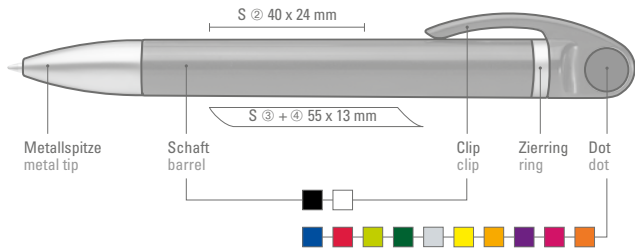

Mit bedruckbaren Dots!
With printable dots!

0-0015, 0-0015 D ◀▶