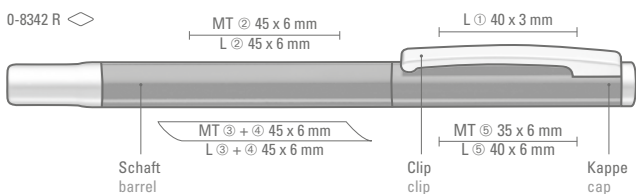

# SLIDE

Farb-Code/Minen  
Color code/Refills

SLIDE  
0-8340

SLIDE R  
0-8342 R

SLIDE TOUCH  
0-8340 TO

217

0-8340 (● 8-0883)  
0-8342 R (● 8-0806)

0-8340 TO (● 8-0883)