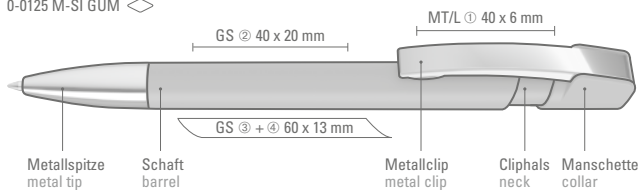

Minimum quantity 1,000 pieces  
Advertising code barrel GT/HD/RD, clip T

SKY

0-0125 M-SI GUM (● 8-0855)  
0-0125 GUM (● 8-0855)

UMA<sup>®</sup>  
PRIME

UMA<sup>®</sup>  
PRIME

0-0125 M-SI GUM ◊

0-0125 M-SI GUM: Druckkugelschreiber mit gummiertem Gehäuse, flexiblem Metallclip und schwerer Metallspitze glanzverchromt.