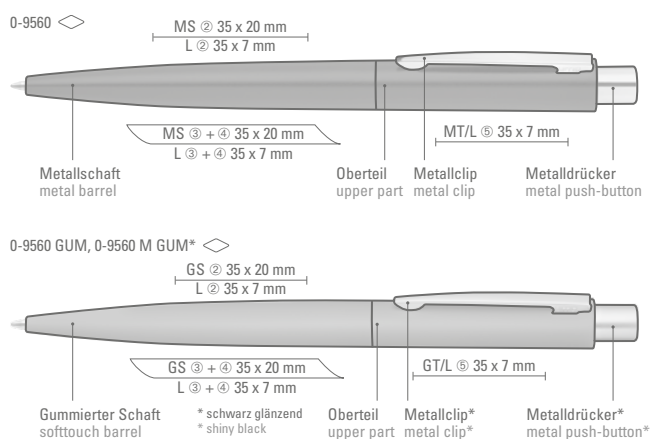

0-9560: Metall-Druckkugelschreiber mit matt lackiertem farbigem Gehäuse. Metallclip und Drücker glanzverchromt.

0-9560 GUM: Metall-Druckkugelschreiber mit matt gummiertem farbigem Gehäuse. Metallclip und Drücker matt verchromt.

0-9560 M GUM: Metall-Druckkugelschreiber mit matt gummiertem farbigem Gehäuse. Metallclip und Drücker schwarz glänzend.

Mindestbestellmenge Werbeschlüssel 300 Stück
Schaft MS/L, Kappe MT/L

Mindestbestellmenge Werbeschlüssel 300 Stück
Schaft GS/L, Kappe GT/L

0-9560: Retractable metal ballpoint pen with matt lacquered barrel. Metal clip and push-button in shiny silver.

0-9560 GUM: Retractable metal ballpoint pen with matt colored soft touch barrel. Metal clip and push-button matt chromed.

0-9560 M GUM: Retractable metal ballpoint pen with matt colored soft touch barrel. Metal clip and push-button shiny black.

Minimum quantity Advertising code 300 pieces barrel MS/L, cap MT/L

Minimum quantity Advertising code 300 pieces barrel GS/L, cap GT/L