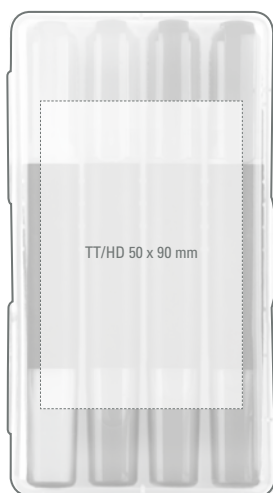

- 0-0270
- 50-0801
- 50-0802
- 50-0930
- 50-0814
- 50-0806
- 50-0804

uma LIQEO - die Highlighter-Neuheit!

Neues Flüssigtintenleitsystem - Bessere Schreibqualität -
Höhere Leuchtkraft - Längere Schreibdauer -
Umweltfreundlicher - Produziert nach EN-71, ASTM D-4236

uma LIQEO - the highlighter novelty!

New liquid ink delivery system - Better writing quality -
Greater luminance - Longer writing time - Ecologically
superior - Produced in acc. with EN-71, ASTM D-4236

0-0270/4 ◊

0-0270/4: Flüssig-Textmarkerset bestehend aus 4 LIQEO HIGHLIGHTER PEN in einer klar transparenten Kunststoffverpackung. Standardfarben der Textmarker in gelb, grün, magenta und blau. Optional wählbare Textmarkerfarben: orange und violett.

Mindestbestellmenge 300 Stück
Werbeschlüssel Highlighter P, Etuis TT/HD

0-0270/4: Liquid-highlighter pen set consisting of 4 LIQEO HIGHLIGHTER PEN in clear transparent plastic case. Standard colors of Highlighter are yellow, green, pink and blue. Optionally selectable highlighters are orange and violet.

Minimum quantity 300 pieces
Advertising code highlighter P, cases TT/HD