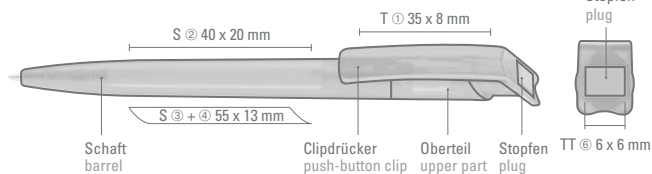

0-2260 T: Druckkugelschreiber aus recyceltem rPET-Material in transparent glänzend, mit gedeckt farbigem Stopfen.

Mindestbestellmenge 1.000 Stück
Werbeschlüssel Schaft S, Clip T, Stopfen TT

0-2260 T: Retractable ballpoint pen made of recycled rPET material with transparent body and solid plug.

Minimum quantity 1,000 pieces
Advertising code barrel S, clip T, plug TT