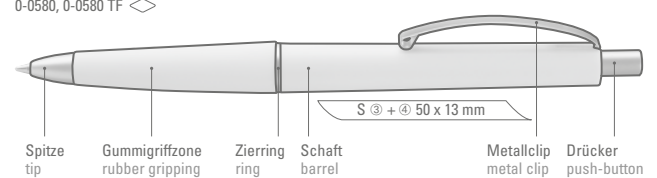

0-0580 (● 8-0854)

50-0002

50-0001

0-0580 TF (● 8-0854)

50-0072

50-1795

50-2271

50-0356

50-0405

50-0396

50-2077

50-0214

50-1585

● 8-0854

0-0580: Druckkugelschreiber mit Gummigriffzone und geschwungenem Metallclip. Schaft und Griffzone unifarben. Drücker, Zierring und Spitze in matt silber.

0-0580 TF: Druckkugelschreiber mit transparent gefrostetem Schaft und Gummi-griffzone. Geschwungener Metallclip. Drücker, Zierring und Spitze in matt silber.

Mindestbestellmenge 1.000 Stück
Werbeschlüssel Schaft S

0-0580 TF: Retractable ballpoint pen with transparent frosted barrel and rubber gripping. Curved metal clip. Push-button, ring and tip in matt silver.

0-0580: Retractable ballpoint pen with rubber gripping and curved metal clip. Barrel and grip zone in one solid color. Push-button, ring and tip in matt silver.

Minimum quantity 1,000 pieces
Advertising code barrel S

0-0580, 0-0580 TF ◇