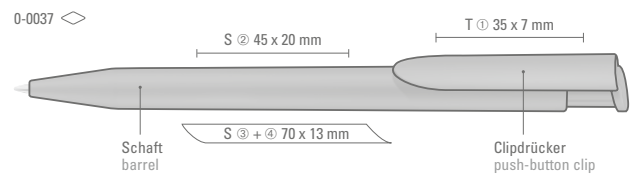

Recycelte
Variante
HAPPY RECY
Seite / page 248

Das gleiche Modell mit Schaft und Clip aus recyceltem Material finden Sie auf Seite 248 unter HAPPY RECY.

The same model with barrel and clip made of recycled material can be found on page 248 under HAPPY RECY.

0-0037: Druckkugelschreiber mit matt gedecktem Gehäuse.

0-0037: Retractable ballpoint pen with matt solid colored body.

0-0037 TF: Druckkugelschreiber mit transparent gefrostetem Gehäuse.

0-0037 TF: Retractable ballpoint pen with transparent frosted body.

0-0037 GUM: Druckkugelschreiber mit gummiertem Gehäuse und gummiertem Clipdrücker.

0-0037 GUM: Retractable ballpoint pen with soft touch body and soft touch clip.

0-0037
0-0037 TF
Mindestbestellmenge 1.000 Stück
Werbeschlüssel Schaft S ○, Clip T

0-0037 GUM
Mindestbestellmenge 1.000 Stück
Werbeschlüssel Schaft GS, Clip GT

0-0037
0-0037 TF
Minimum quantity 1,000 pieces
Advertising code barrel S ○, clip T

0-0037 GUM
Minimum quantity 1,000 pieces
Advertising code barrel GS, clip GT