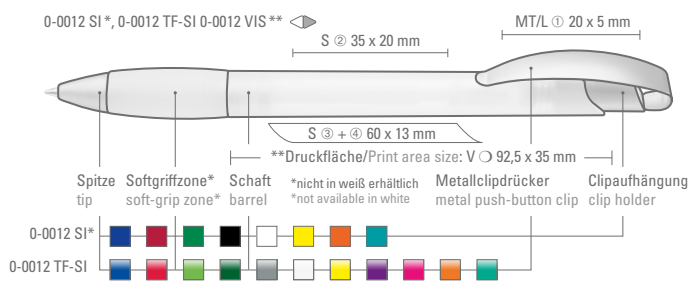

0-0012 TF-SI (● 8-0866)

0-0012 SI (● 8-0866)

Siehe weitere VIS-Modelle S. 86/87.
See other VIS models, p. 86/87.

Ab 2.000 Stück können die Modelle farblich kombiniert werden.

You may choose any color combination for orders over 2,000 units.

0-0012 SI: Druckkugelschreiber mit geschwungenem, matt verchromtem Metallbogenclipdrücker und gepolsterter Softgriffzone. Spitze matt silber.

0-0012 SI: Retractable ballpoint pen with curved metal push-button and clip in matt chrome and soft-grip zone. Tip in matt silver.

0-0012 TF-SI: Druckkugelschreiber mit transparent gefrostetem Gehäuse, geschwungenem, matt verchromtem Metallbogenclipdrücker und gepolsterter Softgriffzone. Schaft und Griffzone unifarben transparent gefrostet. Spitze matt silber.

0-0012 TF-SI: Retractable ballpoint pen with transparent frosted body, curved metal push-button and clip in matt chrome and soft-grip zone. Barrel and grip zone in the same transparent frosted color. Tip in matt silver.

Mindestbestellmenge 1.000 Stück
Werbeschlüssel Schaft S ○, Clip MT/L

Minimum quantity 1,000 pieces
Advertising code barrel S ○, clip MT/L