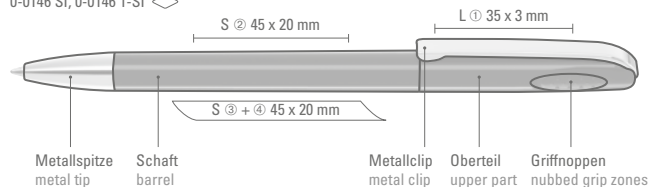

0-0146 SI, 0-0146 T-SI ◊

0-0146 SI: Drehkugelschreiber mit glänzend gedecktem Gehäuse, schwerer glänzender Metallspitze und Metallclip. Griffnoppen in der Kappe unterstützen den komfortablen Drehmechanismus.