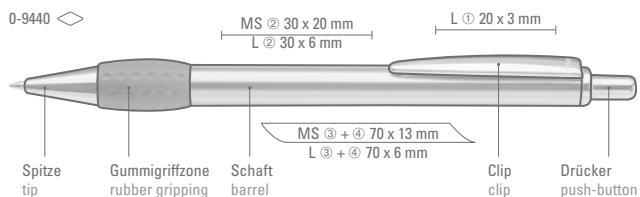

Minimum quantity 300 pieces  
Advertising code barrel MS/L, clip E/L

Farb-Code/Minen  
Color code/Refills

COSMOS  
0-9440

RONDO chrom L  
0-0196 L

205

0-9440: Metall-Druckkugelschreiber mit glanzverchromtem, lackiertem Schaft, Drücker, Clip und Spitze. Gummigriffzone farbig.