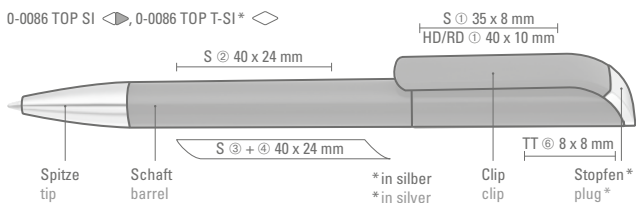

Ab 2.000 Stück können die Modelle farblich kombiniert werden.
You may choose any color combination for orders over 2.000 units.

0-0086 TOP SI ◀, 0-0086 TOP T-SI * ▶