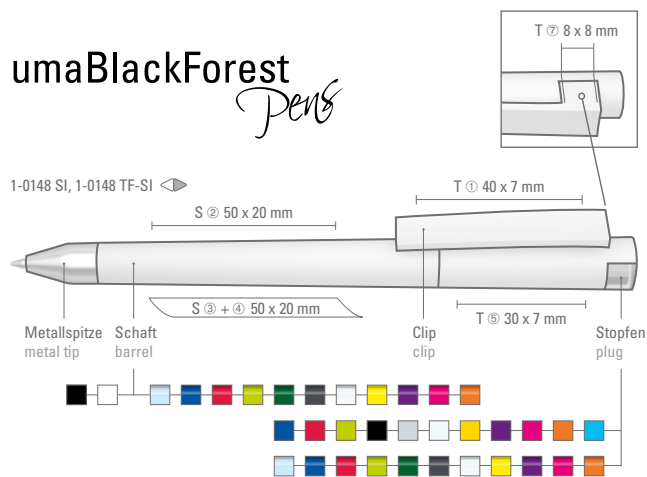

## umaBlackForest Pens

1-0148 SI: Drehkugelschreiber mit gedeckt mattem Schaft, Clip und Stopfen im Oberteil gedeckt glänzend bzw. transparent glänzend und schwerer Metallspitze glanzverchromt.

1-0148 TF-SI: Drehkugelschreiber mit transparent gefrostetem Schaft, Clip und Stopfen im Oberteil gedeckt glänzend bzw. transparent glänzend und schwerer Metallspitze glanzverchromt.