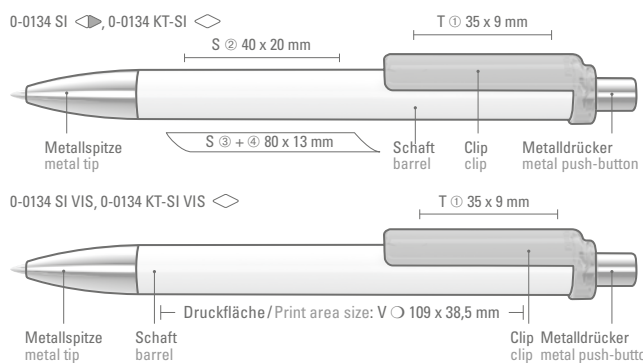

# FASHION

0-0134 SI: Druckkugelschreiber mit gedeckt glänzendem Gehäuse. Metallspitze und Metalldrücker glanzverchromt.

0-0134 SI VIS: Druckkugelschreiber FASHION SI mit digitalem Folien-transferdruck auf dem Schaft, Clip gedeckt glänzend. Metallspitze und Metalldrücker glanzverchromt.