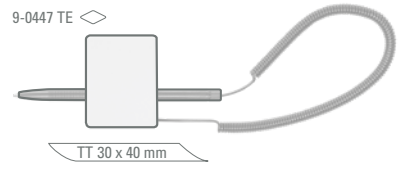

HAFTKLAMMER  
ADHESIVE WALL CLIP  
9-0447 TE

HAFTKLAMMER, QUATER

HAFTKLAMMER, QUATER, TRANSPARENTES KUNSTSTOFFETUI

BESCHREIBUNG  
DESCRIPTION

9-0447 TE: Haftklammer mit Kugelschreiber an einer Kunststoffspirale in schwarz oder schwarz/weiß. Doppelkleber am Haftklammerboden.  
 Mindestbestellmenge 500 Stück  
 Werbeschlüssel TT auf Werbeplatte  
 9-0447 TE: Adhesive wall clip with ballpoint pen on a plastic spiral in black or black-and-white. Clip base features a two-sided adhesive.  
 Minimum quantity 500 pieces  
 Advertising code TT on panel