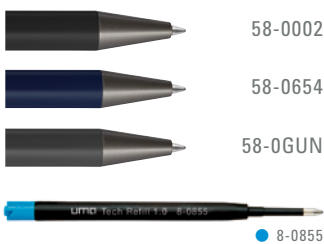

Modell eignet sich für Hochglanz-
laserung. Siehe Seite 301.

Model is suitable for high gloss
laser engraving. See page 301.

0-9450, 0-9457 B, 0-9450 M ◊