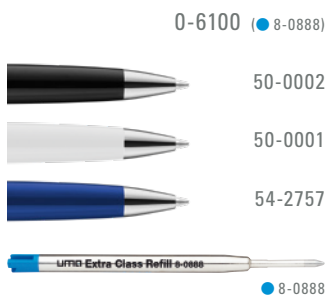

# VIPOLINO

Modell eignet sich für Hochglanz-laserung. Siehe Seite 300.

Model is suitable for high gloss laser engraving. See page 300.

myPENbook 9-0500  
Beschreibung auf Seite 276.  
myPENbook 9-0500  
See description on page 276.