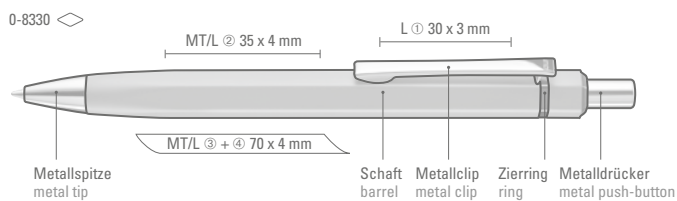

0-8330: Metall-Druckkugelschreiber mit farbigem matt lackiertem, sechskantigem Aluminium-Schaft. Metallclip, Metallspitze und Drücker in silber glänzend. Zierring in schwarz glänzend.

Mindestbestellmenge 300 Stück
Werbeschlüssel Schaft MT/L, Clip L

0-8330: Retractable metal ballpoint pen with colored matt lacquered, hexagonal aluminium barrel. Metal clip, metal tip and push-button in shiny silver. Ring in shiny black.

Minimum quantity 300 pieces
Advertising code barrel MT/L, clip L