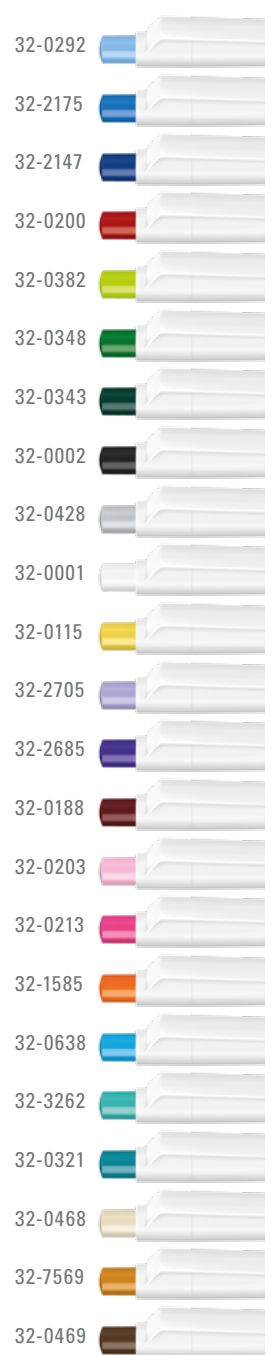

0-0063 RECY:  
Drücker und Stopfen sind ab 2.000 Stück auch in allen glänzend gedeckten ABS Standardfarben erhältlich.

0-0063 RECY:  
From 2,000 units, push-buttons and plugs are available in all solid shiny ABS standard colors.