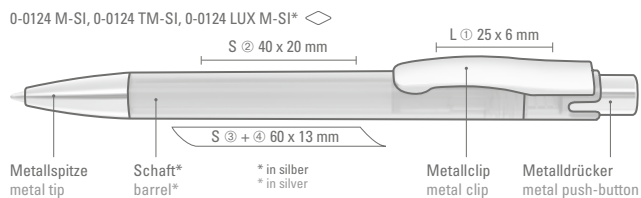

0-0124 M-SI: Druckkugelschreiber mit gedeckt glänzendem Gehäuse, schwerer Metallspitze, Metalldrücker und Metallclip glanzverchromt.

0-0124 TM-SI: Druckkugelschreiber mit transparent glänzendem Gehäuse, schwerer Metallspitze, Metalldrücker und Metallclip glanzverchromt.