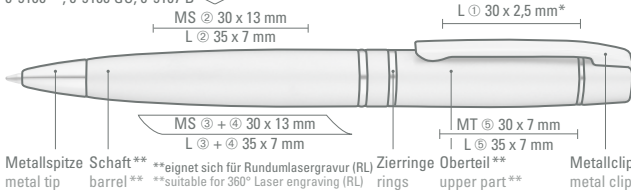

0-9102 R**, 0-9106 F