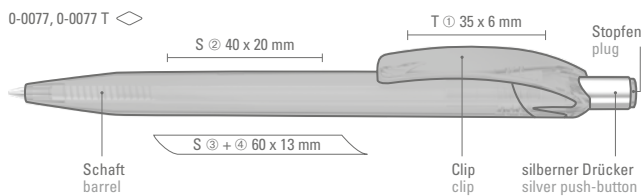

Minimum quantity 1,000 pieces  
Advertising code barrel S, clip S

0-0040 TF, 0-0040 SI ◊

Schaft  
barrel

Clip  
clip

- 0-0077 (● 8-0865)
-  20-0002
-  20-0001
- 0-0077 T (● 8-0865)
-  20-2925
-  20-7687
-  20-1795
-  20-2420
-  20-0347
-  20-0405
-  20-0003
-  20-0101
-  20-0130
-  20-0266
-  20-2039
-  20-1665
-  20-0326
-  ● 8-0865