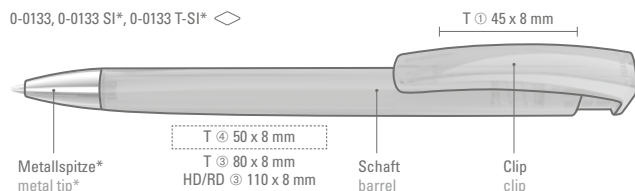

0-0133, 0-0133 SI\*, 0-0133 T-SI\* ◊

0-0133: Druckkugelschreiber mit gedeckt glänzendem Dreieckgehäuse.

0-0133 SI: Druckkugelschreiber mit gedeckt glänzendem Dreieckgehäuse und schwerer Metallspitze glanzverchromt.