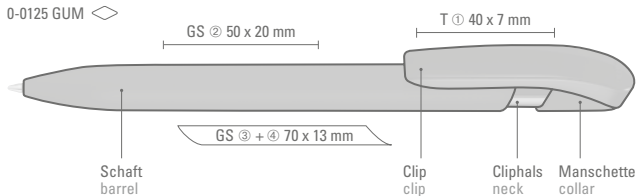

0-0125 M-SI GUM: Druckkugelschreiber mit gummiertem Gehäuse, flexiblem Metallclip und schwerer Metallspitze glanzverchromt.

0-0125 M-SI GUM: Retractable ballpoint pen with soft touch body, flexible metal clip and heavy metal tip chrome plated.

0-0125 GUM ◊