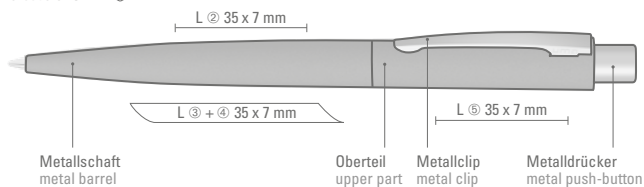

# LUMOS

0-9560 STONE (● 8-0855)

Modell 0-9560 STONE  
eignet sich für  
Laserung in weiß.  
Siehe Seite 301.

Model 0-9560 STONE  
is suitable for  
engraving in white.  
See page 301.

0-9560 STONE ◊

0-9560 STONE: Metall-Druckkugelschreiber mit nachgestellter Beton- bzw. Steinoptik und -haptik. Metallclip und Drücker matt verchromt.