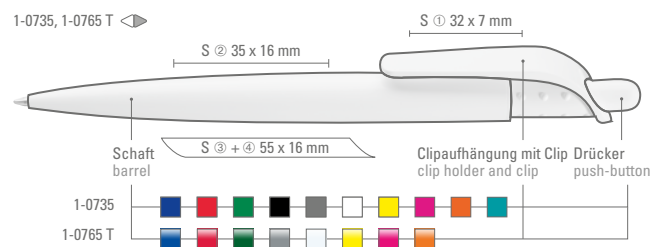

1-0735 (●●8-0877)
1-0690 (●●8-0855)

- 01-0286
- 01-0200
- 01-0340
- 01-0002
- 01-0428
- 01-0001
- 01-0108
- 01-0219
- 01-0172
- 01-3262

- ●●8-0877
- ●●8-0855

1-0765 T (●●8-0866)

- 01-2747
- 01-0199
- 01-0336
- 01-0425
- 01-CG01
- 01-0116
- 01-0227
- 01-0151

- ●●8-0866