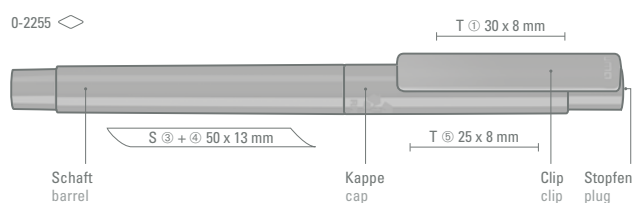

Mindestbestellmenge 1.000 Stück
Werbeschlüssel Schaft S, Clip T, Kappe T

Minimum quantity 1,000 piece
Advertising code barrel S, clip T, cap T