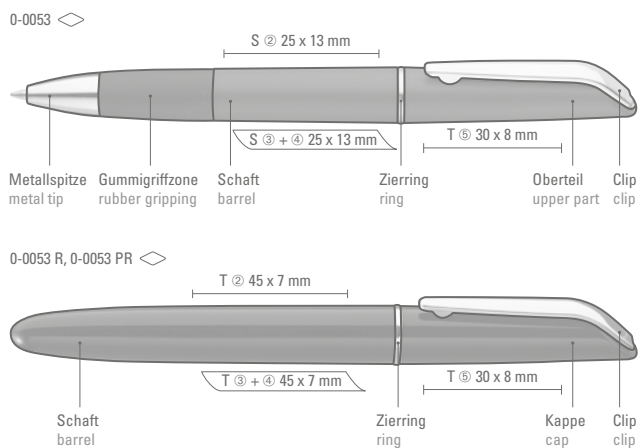

QUANTUM
0-0053

QUANTUM R
0-0053 R

QUANTUM PR
0-0053 PR

Farb-Code/Minen
Color code/Refills

- 0-0053 (● 8-0855)
- 0-0053 R (●● 8-0806)
- 0-0053 PR (● 8-0891)

uma Patronen-Roller-System

Das **uma Patronen-Roller-System** ist die innovative Basis für neuartige Tintenroller-Schreibgeräte in Premium-Qualität. Dank seiner speziell entwickelten, verschleißarmen Kugelspitze punktet es mit einer bisher unerreichten Langlebigkeit und arbeitet nach dem Prinzip des Füllhalters und kann mit Standard-Tintenpatronen nachgefüllt werden. Die Schreibspitze mit TC-Kugel (0,7 mm) wird also immer wieder verwendet und nicht weggeworfen. So sind, mit dem **uma Patronen-Roller-System** ausgestattete Schreibgeräte nicht nur sehr wirtschaftlich, sondern auch in besonderem Maße umweltfreundlich.

uma cartridge roller system

The **uma cartridge roller system** is an innovative basis for novel rollerball writing instruments in premium quality. Thanks to its specifically developed wear-resistant ball tip, the **uma cartridge roller system** excels in an unrivalled longevity and operates on the same principle as the fountain pen and can be refilled with standard ink cartridges. Thus, the TC ball tip (0.7 mm) can be reused again and again and will not be disposed of. This makes these writing instruments not only extremely economical, but also very environmentally friendly.

0-0053: Drehkugelschreiber mit Gummigriffzone in schwarz. Metallclip, Zierring und Metallspitze in silber glänzend.

0-0053 R: Rollerball mit gedeckt glänzendem Gehäuse. Zierring und Metallclip glanzverchromt. Passender Rollerball zu Modell 0-0053.