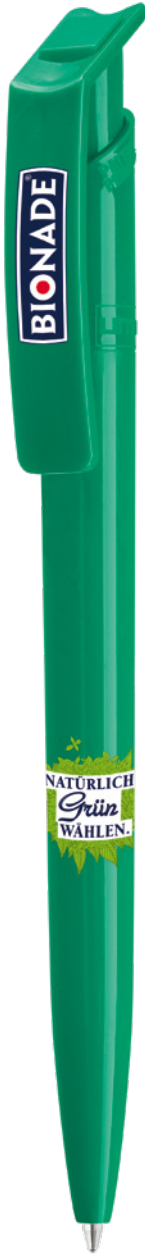

RECYCLED PET PEN
0-2260

RECYCLED PET PEN transp. SG
0-2260 T SG

Farb-Code/Minen
Color code/Refills