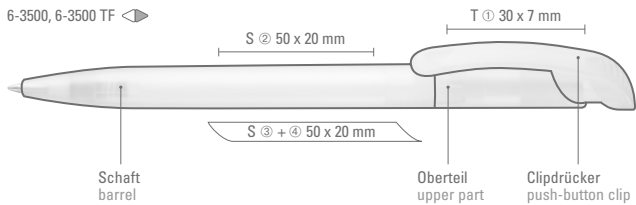

VARIO

VARIO, VARIO grip, VARIO frozen, VARIO grip frozen

* Clipdrücker und Gummigriffzone bei 6-3500 und 6-3510 auch in hellblau erhältlich.

* Push-button Clip and rubber gripping 6-3500 and 6-3510 also available in light blue.

6-3500, 6-3500 TF ◀