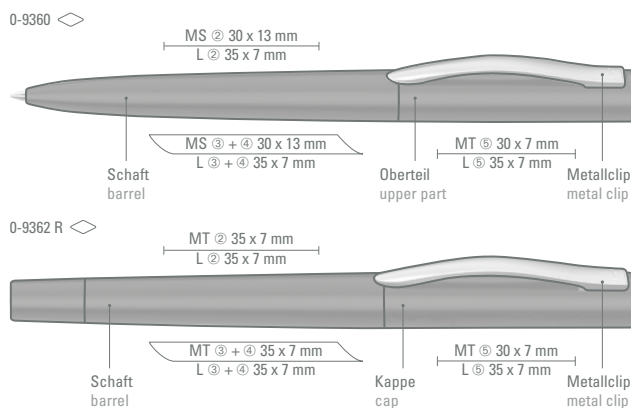

METALLETUI ML 0-0962 ML
Metallklappetui in schwarz oder weiß
siehe Seite 285.
Metal hinged case in black or white
see page 285.

0-9360: Metall-Drehkugelschreiber in matt lackiertem Gehäuse mit Softdrehmechanik und gefedertem, gebürstetem Clip.

0-9362 R: Metall-Rollerball in matt lackiertem Gehäuse und gefedertem, gebürstetem Clip.

0-9360
Mindestbestellmenge 100 Stück
Werbeschlüssel Schaft MS/L, Oberteil MT/L

0-9362 R
Mindestbestellmenge 100 Stück
Werbeschlüssel Schaft MT/L, Kappe MT/L

0-9360: Metal twist ballpoint pen in matt lacquered housing with soft twist mechanism and spring mounted clip matt brush-finished.

0-9362 R: Metal roller ball with matt lacquered housing and spring mounted clip matt brush-finished.

0-9360
Minimum quantity 100 pieces
Advertising code barrel MS/L, upper part MT/L

0-9362 R
Minimum quantity 100 pieces
Advertising code barrel MT/L, cap MT/L