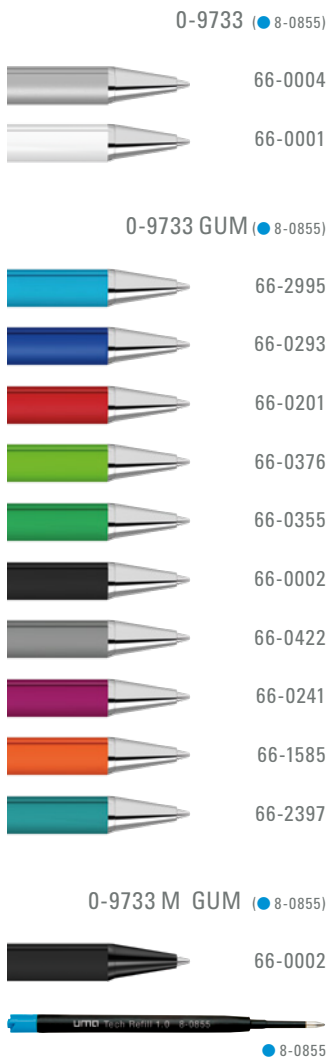

Farb-Code/Minen
Color code/Refills

PYRA
0-9733 **new!**

PYRA GUM
0-9733 GUM **new!**

PYRA M GUM
0-9733 M GUM **new!**

Modell eignet sich für Hochglanzlaserung. Siehe Seite 301.
Model is suitable for high gloss laser engraving. See page 301.

0-9733 ◊