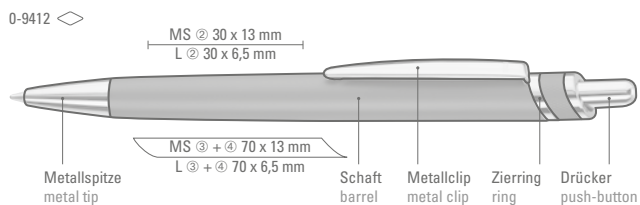

0-9412: Metall-Druckkugelschreiber mit glanzverchromten glänzenden Beschlagteilen und matt lackiertem Aluminium-Schaft.

Mindestbestellmenge
Werbeschlüssel

300 Stück
Schaft MS/L

0-9412: Metal retractable ballpoint pen with brilliant chrome plated fittings and matt lacquered aluminum barrel.

Minimum quantity
Advertising code

300 pieces
barrel MS/L