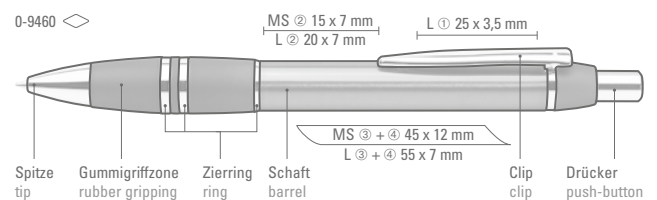

0-9460 (● 8-0883)

53-0002

53-2756

53-0179

53-3425

53-0004

● 8-0883

0-9470 (● 8-0883)

53-0002

53-0001

53-2756

53-0179

53-3425

53-0004

● 8-0883

0-9460: Metall-Druckkugelschreiber mit glanz verchromten Beschlägen.

0-9470: Metalldruckkugelschreiber mit silbernen Zierringen im Schaft und elastischem Metallclip. Spitze und Drücker in Silber glänzend.

Mindestbestellmenge 300 Stück
Werbeschlüssel Schaft MS/L, Clip L

0-9460: Metal ballpoint pen with glossy chrome fittings.

0-9470: Retractable metal ballpoint pen with silver rings in the barrel, elastic metal clip. Shiny silver tip and push-button.

Minimum quantity 300 pieces
Advertising code barrel MS/L, clip L