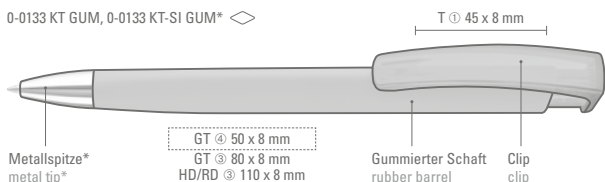

UMA
PRIME

0-0133 KT GUM, 0-0133 KT-SI GUM* ◇