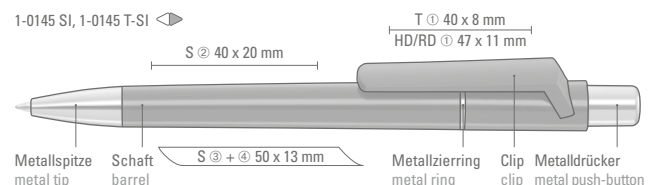

1-0145 SI (●● 8-0855)

01-0002

01-0001

●● 8-0855

1-0145 T-SI (●● 8-0856)

01-0306

01-2747

01-0199

01-0802

01-0336

01-0425

01-CG01

01-0116

01-0268

01-0227

01-0151

●● 8-0856

1-0145 SI: Druckkugelschreiber mit gedeckt glänzendem Gehäuse, Metallzierring und Drücker sowie schwerer Metallspitze glanzverchromt.

1-0145 T-SI: Druckkugelschreiber mit transparent glänzendem Gehäuse, Metallzierring und Drücker sowie schwerer Metallspitze glanzverchromt.

Mindestbestellmenge 1.000 Stück
Werbeschlüssel Schaft S ○, Clip T/HD/RD

1-0145 SI: Retractable ballpoint pen with shiny solid body, metal ring, push-button and heavy metal tip chrome plated.

1-0145 T-SI: Retractable ballpoint pen with shiny transparent body, metal ring, push-button and heavy metal tip chrome plated.

Minimum quantity 1,000 pieces
Advertising code barrel S ○, clip T/HD/RD

umaBlackForest
Pens