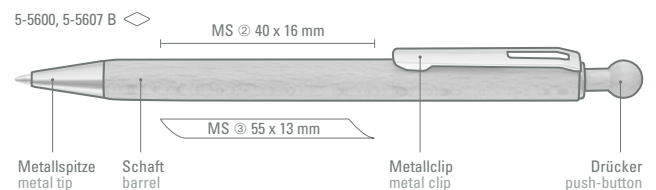

Der Naturstoff Holz variiert sowohl in der Farbigkeit des Holzes als auch in der Struktur (Maserung).

5-5600: Holz-Druckkugelschreiber aus PEFC-zertifiziertem deutschem Buchenholz mit vernickeltem Metallclip, Metallspitze und Holz-Kugeldrucker.

5-5607 B: Holz-Druckbleistift (0,7 mm) aus PEFC-zertifiziertem deutschem Buchenholz mit vernickeltem Metallclip, Metallspitze und Holz-Kugeldrucker. Passend zu Artikel 5-5600.

5-5100: Holz-Druckkugelschreiber aus PEFC-zertifiziertem deutschem Buchenholz mit vernickeltem Metallclip, Metallspitze und Metalldrucker.

5-5600, 5-5607 B	300 Stück
Mindestbestellmenge	Schaft MS
Werbeschlüssel	
5-5100	300 Stück
Mindestbestellmenge	Schaft MS
Werbeschlüssel	

5-5600: Wooden retractable ballpoint pen made of PEFC-certified german beechwood with nickel-plated metal clip, metal tip and wooden ball button.

5-5607 B: Wooden mechanical pencil (0.7 mm) made of PEFC-certified german beechwood with nickel-plated metal clip, metal tip and wooden ball button. Suitable for 5-5600.

5-5100: Wooden retractable ballpoint pen made from PEFC-certified german beechwood with nickel-plated metal clip, metal tip and metal push-button.

5-5600, 5-5607 B	300 pieces
Minimum quantity	barrel MS
Advertising code	
5-5100	300 pieces
Minimum quantity	barrel MS
Advertising code