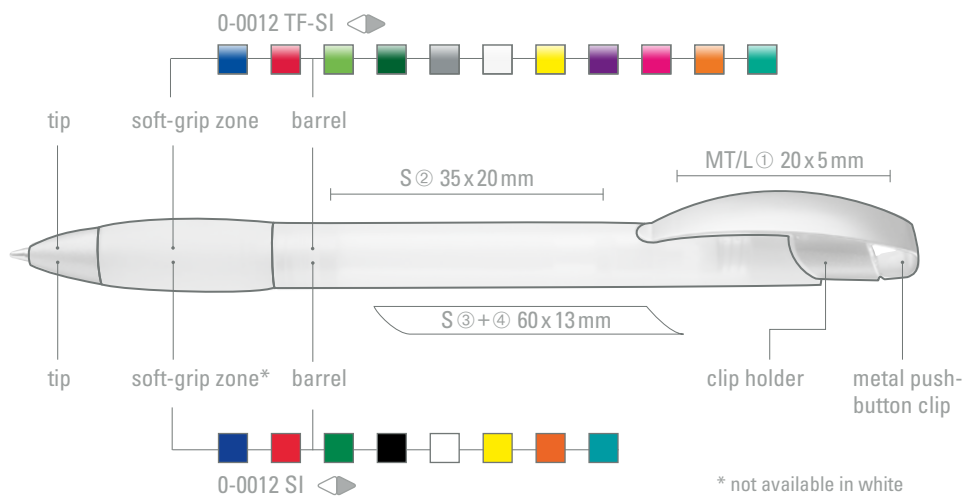

The Whole Range At A Glance

The uma writing instruments combine numerous components with a wide range of color options and various print positions. With all these design choices, it's a good thing every product page has an informative product sketch of each writing instrument, the full range of standard colors for the model and information about available imprint positions with dimensions (length x height in mm).

There are special information codes describing imprint positions and printing methods – see below for more. Please note the number (①–⑦) of the available imprint position and the letter (printing code S, T, TT, E, L, RD, RL, EL, HD, V, D, MS, MT, P, GS, GT) of your chosen printing method. At uma, you can see the whole range at a glance.

Informative Product Sketches (Structure)

Solid Colors, Examples:

Frosted Colors, Examples:

Transparent Colors, Examples:

* not available in white