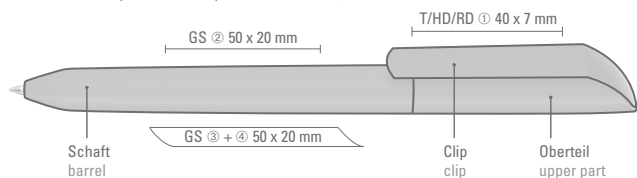

Recycelte Variante
VANE RECY
Seite/page 246

0-0184 GUM ◀, 0-0184 F GUM, 0-0184 KG GUM ▶