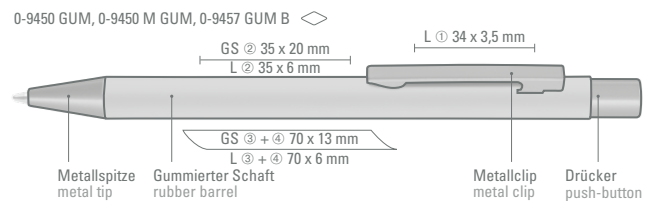

STRAIGHT GUM
0-9450 GUM

STRAIGHT GUM B
0-9457 GUM B

STRAIGHT M GUM
0-9450 M GUM

Farb-Code/Minen
Color code/Refills

0-9450 GUM (● 8-0855)
0-9457 GUM B (0,7mm)

- 58-2985
- 58-7685
- 58-0654
- 58-1807
- 58-0376
- 58-7479
- 58-0002
- 58-0422
- 58-0100
- 58-7664
- 58-0241
- 58-1665
- 58-2397

0-9450 M GUM (● 8-0855)

● 8-0855

Modell eignet sich für Hochglanz-laserung. Siehe Seite 301.

Model is suitable for high gloss laser engraving. See page 301.

0-9450 GUM: Metall-Druckkugelschreiber mit Softtouch-Schaft, Metallclip, Metallspitze und Drücker in Gun metallic.

0-9457 GUM B: Metall-Druckbleistift (0,7mm) mit Softtouch-Schaft, Metallclip, Metallspitze und Drücker in Gun metallic. Mit Radiergummi im Drücker.

0-9450 M GUM: Metall-Druckkugelschreiber mit Softtouch-Schaft, Metallclip, Metallspitze, Clip und Drücker in schwarz glänzend.

Mindestbestellmenge 300 Stück
Werbeschlüssel Schaft GS/L, Clip L

0-9450 GUM: Metal retractable ballpoint pen with soft touch barrel, metal clip, metal tip and push-button in gun metallic.

0-9457 GUM B: Retractable metal pencil (0,7mm) with soft touch barrel, metal clip, metal tip and push-button in gun metallic. With rubber inside the push-button.

0-9450 M GUM: Metal retractable ballpoint pen with soft touch barrel, metal clip, metal tip and push-button in shiny black.

Minimum quantity 300 pieces
Advertising code barrel GS/L, clip L