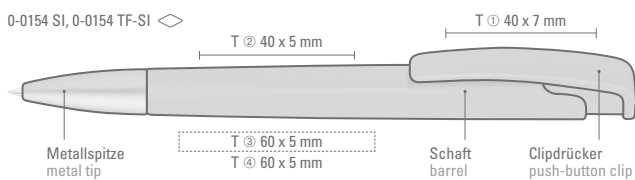

# LINEO

0-0154 SI (● 8-0855)

0-0154 TF-SI (● 8-0856)

Einzigartiger Vierkantschaft, welcher sich im Griffbereich in eine angenehm greifende, runde Schaftform verwandelt.

Unique four-edged barrel, which transforms into a pleasant round barrel shape in the grip area.