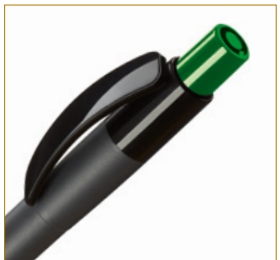

0-0017 RECY (● 8-0866)		Drücker ABS push-button ABS
	32-0534	32-2175
	32-0350	32-2147
	32-0432	32-0200
	32-0425	32-0348
	32-0428	32-0343
	32-0001	32-0002
	32-0466	32-0001
	32-7532	32-0468
	● 8-0866	32-0115
		32-1585
		32-0188

0-0017 RECY:
Drücker sind ab 2.000 Stück
auch in allen glänzend
gedeckten ABS Standardfarben
erhältlich.

0-0017 RECY:
From 2,000 units, plugs are
available in all solid shiny ABS
standard colors.