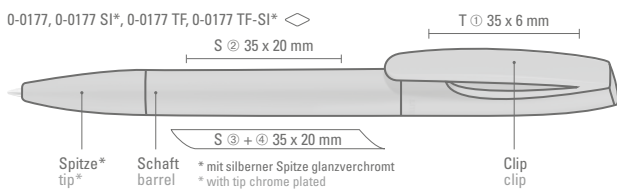

0-0177 SI: Drehkugelschreiber mit matt gedecktem Gehäuse und silberne Spitze glanzverchromt.

0-0177 TF-SI: Drehkugelschreiber mit transparent gefrostetem Gehäuse und silberne Spitze glanzverchromt.

0-0177: Drehkugelschreiber mit matt gedecktem Gehäuse.

0-0177 TF: Drehkugelschreiber mit transparent gefrostetem Gehäuse.

Mindestbestellmenge 1.000 Stück
Werbeschlüssel Schaft S, Clip T

0-0177 SI: Twist ballpoint pen with matt solid body and tip chrome plated.

0-0177 TF-SI: Twist ballpoint pen with transparent frosted body and tip chrome plated.

0-0177: Twist ballpoint pen with solid matt body.

0-0177 TF: Twist ballpoint pen with transparent frosted body.

Minimum quantity 1,000 pieces
Advertising code barrel S, clip T