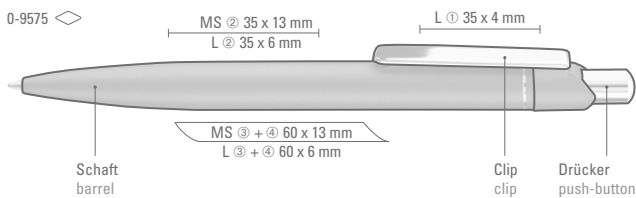

0-9575: Metall-Druckkugelschreiber mit matt lackiertem Aluminium-Schaft. Metallclip und Drücker silberglanzverchromt.

Mindestbestellmenge 300 Stück
Werbeschlüssel Schaft MS/L, Clip L

0-9575: Metal retractable ballpoint pen with matt lacquered aluminium barrel. Metal clip and push-button in shiny silver.

Minimum quantity 300 pieces
Advertising code barrel MS/L, clip L