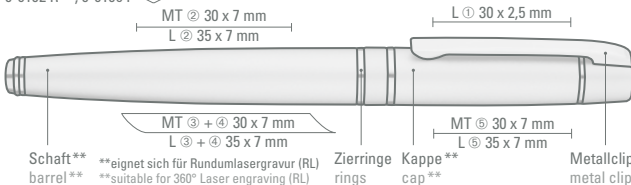

0-9100: Metall-Drehkugelschreiber mit Softdrehmechanik und gefedertem Clip. Beschlagteile glanzverchromt.

0-9100 GO: Metall-Drehkugelschreiber mit Softdrehmechanik und gefedertem Clip. Beschlagteile vergoldet.

0-9102 R: Metall-Rollerball mit gefedertem Clip und rutschfester, schwarzer Gummigriffzone. Beschlagteile glanzverchromt.

0-9106 F: Metall-Füllfederhalter mit Iridiumfeder und gefedertem Clip. Beschlagteile glanzverchromt.

0-9107 B: Metall-Drehbleistift (0,7 mm), mit gefedertem Clip. Beschlagteile glanzverchromt.

0-9100, 0-9100 GO, 0-9107 B
Mindestbestellmenge 100 Stück
Werbeschlüssel Schaft MS/L/RL, Clip L*, Kappe MT/L/RL

0-9102 R, 0-9106 F
Mindestbestellmenge 100 Stück
Werbeschlüssel Schaft MT/L/RL, Clip L*, Kappe MT/L/RL

0-9100: Metal twist ballpoint pen with smooth turning mechanics and spring-mounted clip. Gloss-chrome fittings.

0-9100 GO: Metal twist ballpoint pen with smooth turning mechanics and spring-mounted clip. Fittings gold-plated.

0-9102 R: Metal rollerball with spring mounted clip and no-slip black rubberized grip zone. Gloss-chrome fitting.

0-9106 F: Metal fountain pen with iridium spring and spring-mounted clip. Body components gloss chrome-plated.

0-9107 B: Metal propelling pencil (0.7 mm) with spring-mounted clip. Body parts gloss chrome-plated.

0-9100, 0-9100 GO, 0-9107 B
Minimum quantity 100 pieces
Advertising code barrel MS/L/RL, clip L*, cap MT/L/RL

0-9102 R, 0-9106 F
Minimum quantity 100 pieces
Advertising code barrel MT/L/RL, clip L*, cap MT/L/RL