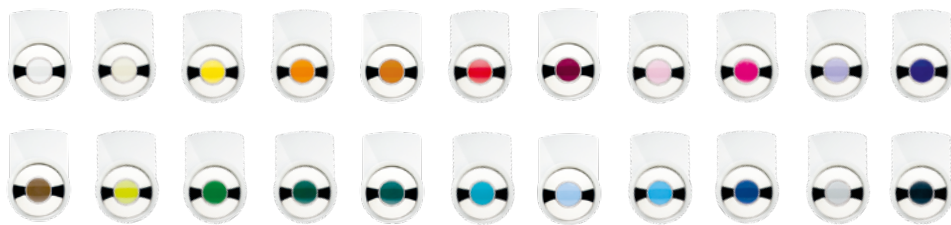

POST-CONSUMER
RECYCLED PLASTIC

Recycelte Variante
ON TOP RECY

Seite/page 244