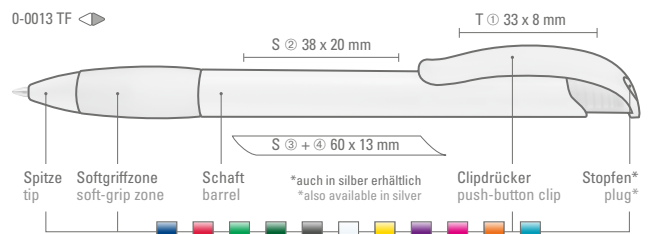

SUNNY frozen
0-0013 TF

FANTASY transparent
0-0011 T

FANTASY
0-0011

FANTASY VIS
0-0011 VIS

Farb-Code/Minen
Color code/Refills

0-0013 TF (● 8-0866)
0-0011 T (● 8-0866)

- 70-0288
- 70-0200
- 70-0355
- 70-3288
- 70-0430
- 70-0003
- 70-0388
- 70-0259
- 70-0214
- 70-0021
- 70-0313

0-0011 (● 8-0877)

- 70-0280
- 70-0200
- 70-0347
- 70-0002
- 70-1235
- 70-0165
- 70-0320

Siehe weitere VIS-Modelle S. 86/87.
See other VIS models, p. 86/87.

Ab 2.000 Stück können die Modelle farblich kombiniert werden.

You may choose any color combination for orders over 2,000 units.

0-0013 TF: Druckkugelschreiber mit transparent gefrostetem Gehäuse, gepolsterter Softgriffzone und Clipdrückermechanik. Großer Bogenclick mit Drückerstopfen.

0-0013 TF: Retractable ballpoint pen with transparent frosted body, soft-grip zone and push-button clip. Curved clip with push-button terminal.

0-0011 T: Druckkugelschreiber mit glänzend transparentem Gehäuse, gepolsterter Softgriffzone und Clipdrückermechanik. Leicht gebogener Clip. Drückerstopfen silber metallisch.

0-0011 T: Retractable ballpoint pen with glossy transparent body, soft-grip zone and push-button clip. Slightly curved clip. Push-button terminal in metallic silver.

0-0011: Druckkugelschreiber mit gepolsterter Softgriffzone und Clipdrückermechanik. Leicht gebogener Clip. Clipdrücker, Schaft und Spitze unifarben weiß. Stopfen und gepolsterter Softgriffzone unifarben. Ebenfalls Standard: alle Teile komplett unifarben mit silbernem Stopfen.

0-0011: Retractable ballpoint pen with soft-grip zone and push-button clip. Slightly curved clip. Clip push-button, barrel and tip in solid white. Pen terminal and padded soft-grip zone in one solid color. All parts come standard in the same color with silver terminal, too.