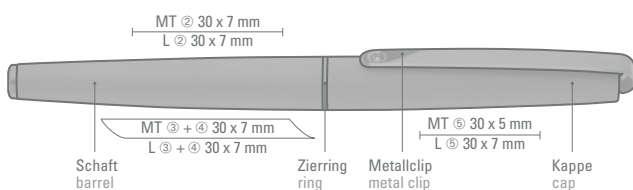

0-8370: Metall-Drehkugelschreiber mit Softdrehmechanik, glänzendem Gehäuse, langem, flexiblem Metallclip, Zierring und Spitze glanzverchromt.

0-8372 R: Metall-Rollerball mit glänzendem Gehäuse, langem, flexiblem Metallclip, Zierring und Stopfen glanzverchromt. Griffzone gerillt in glanzchrom.