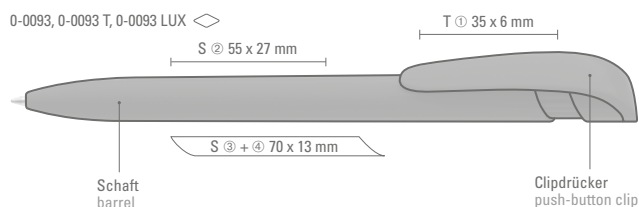

YES

YES, YES transparent, YES LUX

rABS

Recycelte  
Variante  
YES RECY

Seite / page 245

0-0093: Druckkugelschreiber in uni glänzend weiß und schwarz mit breitem Bogenclipdrücker.

0-0093 T: Druckkugelschreiber in uni-farbenem, transparentem Gehäuse mit breitem Bogenclipdrücker.