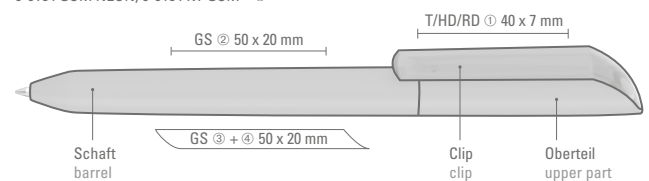

0-0184 GUM NEON ● 8-0866

32-0930

32-0804

32-0805

32-0806

32-0802

0-0184 KT GUM ● 8-0866

32-0292

32-7686

32-1805

32-0382

32-0348

32-0002

32-0428

32-0115

32-2705

32-2104

32-0203

32-0213

32-1585

32-0638

32-0321

32-7569

32-0469

● 8-0866

POST-CONSUMER
RECYCLED PLASTIC

Recycle Variante
VANE RECY

Seite / page 246

Ab 2.000 Stück können die Modelle farblich kombiniert werden.

You may choose any color combination for orders over 2,000 units.

0-0184 GUM NEON: Drehkugelschreiber mit gummiertem Gehäuse und gedeckt glänzendem Clip in uni Neonfarben.

0-0184 GUM NEON: Twist ballpoint pen with soft touch housing and shiny solid clip in neon-colors.

0-0184 KT GUM: Drehkugelschreiber unifarben mit gummiertem Gehäuse und transparent glänzendem Clip.

0-0184 KT GUM: Twist ballpoint pen in one solid color with soft touch housing and shiny transparent clip.

Mindestbestellmenge 1.000 Stück
Werbeschlüssel Schaft GS, Clip T/HD/RD

Minimum quantity 1,000 pieces
Advertising code barrel GS, clip T/HD/RD

0-0184 GUM NEON, 0-0184 KT GUM ◀