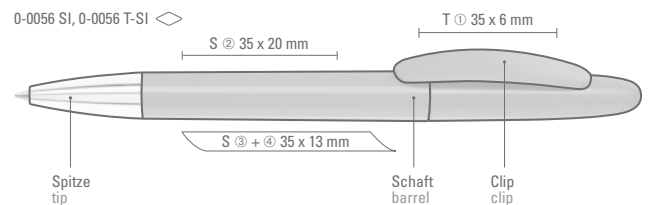

0-0056 SI ● 8-0866
0-0056 M-SI ● 8-0866

- 32-0292
- 32-2175
- 32-2147
- 32-0200
- 32-0382
- 32-0348
- 32-0343
- 32-0002
- 32-0001
- 32-0115
- 32-2705
- 32-2685
- 32-0188
- 32-0203
- 32-0213
- 32-1585
- 32-0321
- 32-0468
- 32-7569
- 32-0469

Antibakterielle
Variante
ICON GREEN
Seite / page 243

0-0056 SI: Drehkugelschreiber mit gedeckt glänzendem Gehäuse und silber glänzender Spitze.

0-0056 M-SI: Drehkugelschreiber mit gedeckt glänzendem Gehäuse. Metallclip und Spitze glanzverchromt.

0-0056 SI
Mindestbestellmenge 1.000 Stück
Werbeschlüssel Schaft S, Clip T

0-0056 M-SI
Mindestbestellmenge 1.000 Stück
Werbeschlüssel Schaft S, Clip MT/L

0-0056 SI: Twist ballpoint pen with shiny solid body and shiny silver tip.

0-0056 M-SI: Twist ballpoint pen with shiny opaque body, metal clip and tip chrome plated.

0-0056 SI
Minimum quantity 1,000 pieces
Advertising code barrel S, clip T

0-0056 M-SI
Minimum quantity 1,000 pieces
Advertising code barrel S, clip MT/L