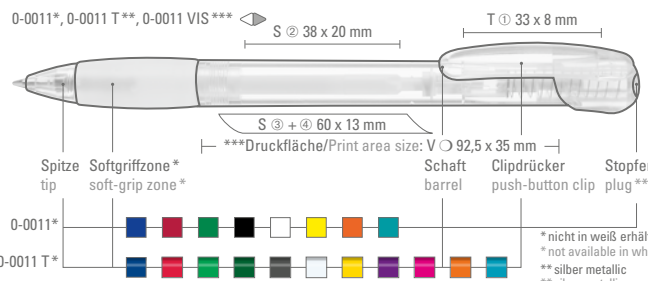

SUNNY frozen
0-0013 TF

FANTASY transparent
0-0011 T

FANTASY
0-0011

FANTASY VIS
0-0011 VIS

Farb-Code/Minen
Color code/Refills

0-0013 TF (● 8-0866)
0-0011 T (● 8-0866)

- 70-0288
- 70-0200
- 70-0355
- 70-3288
- 70-0430
- 70-0003
- 70-0388
- 70-0259
- 70-0214
- 70-0021
- 70-0313

0-0011 (● 8-0877)

- 70-0280
- 70-0200
- 70-0347
- 70-0002
- 70-1235
- 70-0165
- 70-0320

Siehe weitere VIS-Modelle S. 86/87.
See other VIS models, p. 86/87.

Ab 2.000 Stück können die Modelle farblich kombiniert werden.

You may choose any color combination for orders over 2,000 units.

0-0013 TF: Druckkugelschreiber mit transparent gefrostetem Gehäuse, gepolsterter Softgriffzone und Clipdrückermechanik. Großer Bogenclick mit Drückerstopfen.

0-0013 TF: Retractable ballpoint pen with transparent frosted body, soft-grip zone and push-button clip. Curved clip with push-button terminal.

0-0011 T: Druckkugelschreiber mit glänzend transparentem Gehäuse, gepolsterter Softgriffzone und Clipdrückermechanik. Leicht gebogener Clip. Drückerstopfen silber metallisch.

0-0011 T: Retractable ballpoint pen with glossy transparent body, soft-grip zone and push-button clip. Slightly curved clip. Push-button terminal in metallic silver.

0-0011: Druckkugelschreiber mit gepolsterter Softgriffzone und Clipdrückermechanik. Leicht gebogener Clip. Clipdrücker, Schaft und Spitze unifarben weiß. Stopfen und gepolsterter Softgriffzone unifarben. Ebenfalls Standard: alle Teile komplett unifarben mit silbernem Stopfen.

0-0011: Retractable ballpoint pen with soft-grip zone and push-button clip. Slightly curved clip. Clip push-button, barrel and tip in solid white. Pen terminal and padded soft-grip zone in one solid color. All parts come standard in the same color with silver terminal, too.