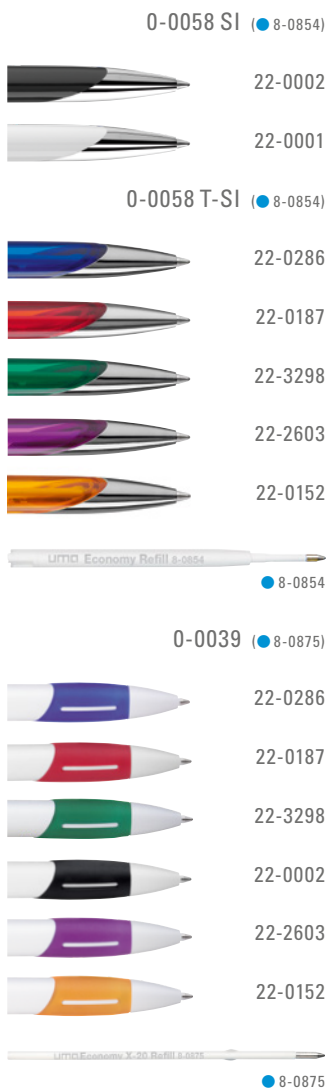

# SPLASH

Farb-Code/Minen  
Color code/Refills

SPLASH SI  
0-0058 SI

SPLASH transparent SI  
0-0058 T-SI

STRIPE  
0-0039

0-0058 SI: Druckkugelschreiber mit glänzend gedecktem Gehäuse, silber glänzender Spitze und Clipstopfen.