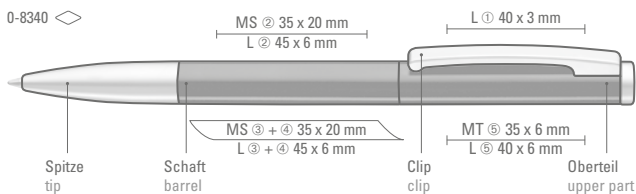

# SLIDE

Farb-Code/Minen  
Color code/Refills

SLIDE  
0-8340

SLIDE R  
0-8342 R

SLIDE TOUCH  
0-8340 TO

217

0-8340 (● 8-0883)  
0-8342 R (● 8-0806)

0-8340 TO (● 8-0883)