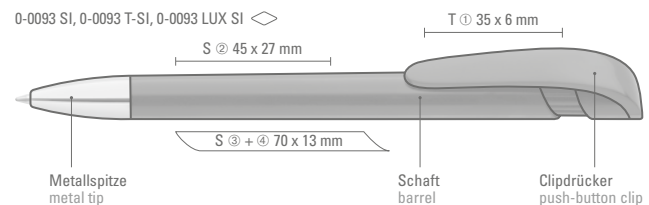

0-0093 SI (● 8-0855)

50-0002

50-0001

● 8-0855

0-0093 T-SI (● 8-0856)

50-2925

50-0072

50-1795

50-2271

50-0356

50-0405

50-0003

50-0396

50-2077

50-0214

50-0130

50-1585

50-0326

50-0483

● 8-0856

0-0093 LUX SI (● 8-0855)

50-0004

● 8-0855

Antibakterielle
Variante

YES ANTIBAC

Seite/page 245

0-0093 SI: Druckkugelschreiber in glänzend gedecktem Gehäuse mit breitem Bogenclipdrücker und schwerer Metallspitze glanzverchromt.

0-0093 T-SI: Druckkugelschreiber in glänzend transparentem Gehäuse mit breitem Bogenclipdrücker und schwerer Metallspitze glanzverchromt.

0-0093 LUX SI: Druckkugelschreiber in silber gedecktem Gehäuse mit breitem Bogenclipdrücker und schwerer Metallspitze glanzverchromt.

Mindestbestellmenge 1.000 Stück
Werbeschlüssel Schaft S ○, Clip T

0-0093 SI: Retractable ballpoint pen with solid shiny body, curved clip button and heavy metal tip chrome plated.

0-0093 T-SI: Retractable ballpoint pen with transparent shiny body, curved clip button and heavy metal tip chrome plated.

0-0093 LUX SI: Retractable ballpoint pen with silver solid body, curved clip button and heavy metal tip chrome plated.

Minimum quantity 1,000 pieces
Advertising code barrel S ○, clip T

0-0093 SI, 0-0093 T-SI, 0-0093 LUX SI ◇