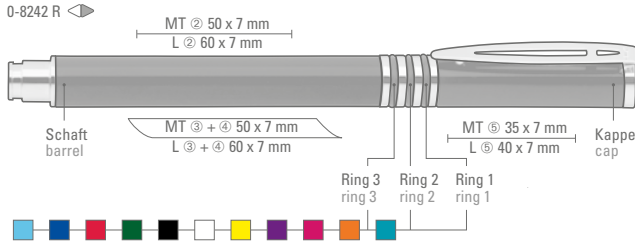

57-0004

57-0001

● 8-0806

Bereits ab 300 Stück können die Ringe farblich kombiniert werden.

You may choose any color combination for the three rings for orders over 300 units.

0-8240 ◀

0-8242 R ◀

0-8240: Metall-Druckkugelschreiber mit 3 eingelassenen, kombinierbaren Gummiringen im Schaft. Glanz lackierter Aluminium-Schaft, Beschläge in Metall glanzchrom.