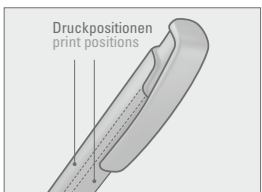

# LINEO

0-0154 SI (● 8-0855)

0-0154 TF-SI (● 8-0856)

Einzigartiger Vierkantschaft, welcher sich im Griffbereich in eine angenehm greifende, runde Schaftform verwandelt.

Unique four-edged barrel, which transforms into a pleasant round barrel shape in the grip area.