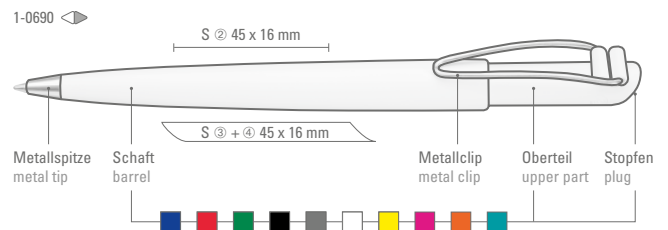

- 
- 8-0866

1-0735: Druckkugelschreiber mit großem gedeckten Gehäuse und großem Clip an genoppeter Clipaufhängung.

1-0690: Druckkugelschreiber mit vernickeltem Metallbiegeclip und Metallspitze.

1-0765 T: Druckkugelschreiber mit transparent gefrostetem Schaft und großem Clip an genoppeter Clipaufhängung.