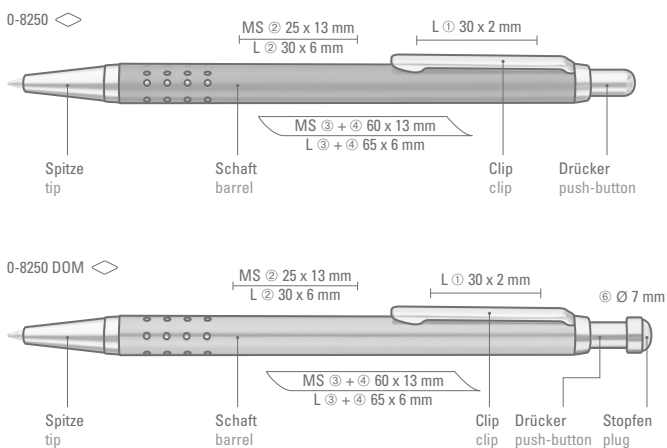

Doming Stopfen  
Doming plug ○ Ø 7 mm

0-8250: Schlanker Metall-Druckkugelschreiber lackiert mit gelochter Griffzone. Beschlagteile glanzverchromt.

0-8250 DOM: Metall-Druckkugelschreiber mit Metallbeschlagteilen glanzverchromt, gestanzter Griffzone und Drücker mit individuell gestaltetem Doming.