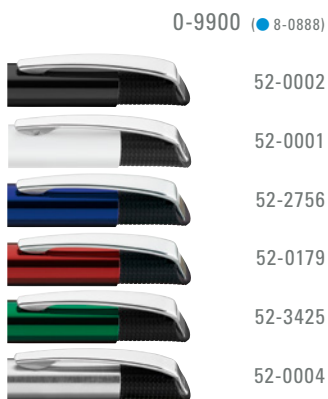

Farb-Code/Minen  
Color code/Refills

OPERA  
0-9900

OPERA M  
0-9900 M

ETUI 0-0917  
Beschreibung auf Seite 284.  
See description on page 284.

0-9900: Metall-Druckkugelschreiber mit glänzenden Gehäuse, schwarzer Gummigriffzone und glanzverchromten Beschlagteilen.