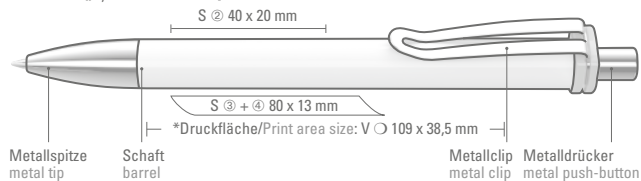

barrel S  $\varnothing$ , clip T  
barrel V, clip T

VOGUE

0-0136 SI ◁, 0-0136 SI VIS\* ▷

0-0136 SI: Druckkugelschreiber mit ge-  
deckt glänzendem Gehäuse in weiß oder  
schwarz und farbiger Clipaufhängung.  
Breiter Metallbiegeclip, Metallspitze und  
Metalldrücker glanzverchromt.