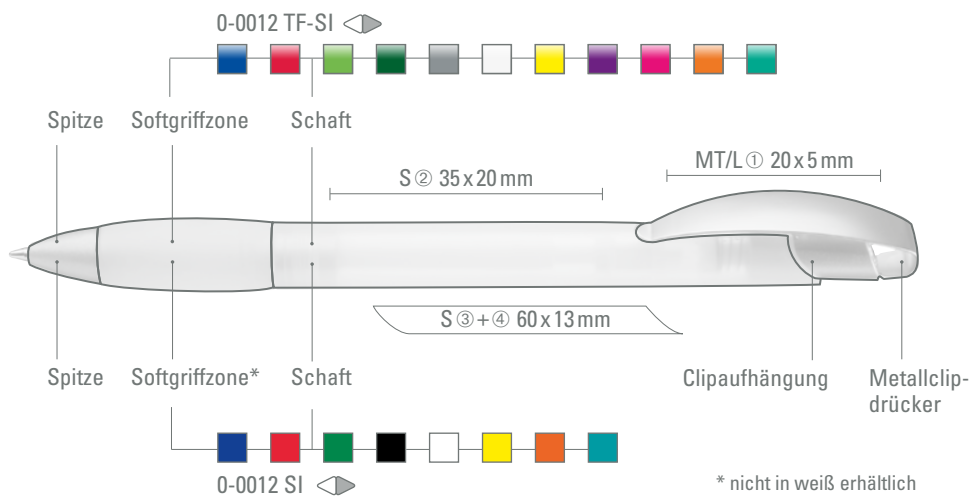

Große Vielfalt, schneller Überblick

Die uma Schreibgeräte setzen sich aus vielen Komponenten zusammen, mit einer Vielfalt an Farb-Optionen und unterschiedlichen Druckpositionen. Zur schnellen Übersicht über die verfügbaren Gestaltungsmöglichkeiten finden Sie auf jeder Produktseite eine Produkt-Info-Skizze mit dem jeweiligen Schreibgerät, der gesamten Auswahl an Standard-Farben des Modells und den Angaben der zur Verfügung stehenden Druckpositionen mit entsprechenden Maßen (Länge x Höhe in mm).

Für die Beschreibung der Druckposition und der Druckverfahren gibt es spezielle Info-Schlüssel, vgl. unten. Bitte achten Sie auf die Nummer (①–⑦) der jeweilig verfügbaren Druckposition bzw. auf den Buchstaben (Druckschlüssel S, T, TT, E, L, RD, RL, EL, HD, V, D, MS, MT, P, GS, GT) des entsprechend geeigneten Druckverfahrens. uma – große Vielfalt, schneller Überblick.

Produkt-Info-Skizzen (Aufbau)