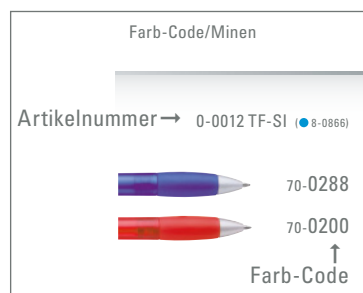

Hinweise zu Farb-Codes

Die komplette Farbauswahl der Produkte wurde in Form von Einklinkern abgebildet. Die dazugehörigen Farbcodes setzen sich so zusammen, dass die letzten vier Ziffern der jeweiligen PMS-Farbe entsprechen. Basierend auf den Nummern des Pantone-Farbfächers.

Da es sich hierbei um unverbindliche Angaben handelt, bitte vor einer Bestellung die Originalmuster zur Freigabe anfordern. Wichtig: Zu jeder Bestellung die Farbnummern angeben!