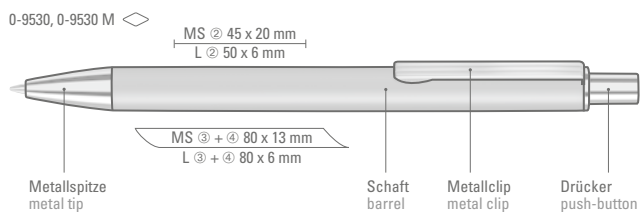

0-9530: Metall-Druckkugelschreiber mit matter Oberfläche, Metallclip mit eingelassenen Rillen, Metallspitze und Drücker in silber glänzend.

0-9530 M: Metall-Druckkugelschreiber mit matter Oberfläche, Metallclip mit eingelassenen Rillen, Metallspitze und Drücker in schwarz matt.

Mindestbestellmenge
Werbeschlüssel

300 Stück
Schaft MS/L

0-9530: Metal retractable ballpoint pen with matt finished surface, metal clip with recessed grooves, metal tip and push-button in shiny silver.

0-9530 M: Metal retractable ballpoint pen with matt finished surface, metal clip with recessed grooves, metal tip and push-button in matt black.

Minimum quantity
Advertising code

300 pieces
barrel MS/L