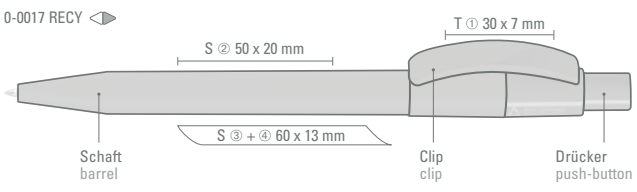

Ab 2.000 Stück können alle Teile frei
miteinander kombiniert werden.

You may choose any color combination
for orders over 2,000 units.

0-0017 RECY: Druckkugelschreiber uni-
farben mit gedeckt glänzendem Bogen-
clip und Drücker, sowie matt gedecktem
Schaft aus 100% recyceltem Post-
Consumer-Kunststoff. Die Modelle sind
mit Recyclingzeichen gekennzeichnet.
Drücker optional in verschiedenen
gedeckt glänzenden Farben (Standard
ABS) erhältlich. Aufgrund der Besonder-
heit des Materials (Post-Consumer
Recycled Plastic) sind produktionstech-
nische Farbschwankungen gegeben.

0-0017 RECY: Retractable ballpoint pen
with curved clip and pusher in solid
shiny, matt solid barrel all made of 100%
recycled post-consumer plastic. The
models are marked with recycling marks.
Push-buttons optionally available in
various solid shiny colors (standard
ABS). Due to the special nature of the
material (Post-Consumer Recycled
Plastic) production-related variations
are possible.

Mindestbestellmenge 1.000 Stück
Werbeschlüssel Schaft S ○, Clip T

Minimum quantity 1,000 pieces
Advertising code barrel S ○, clip T