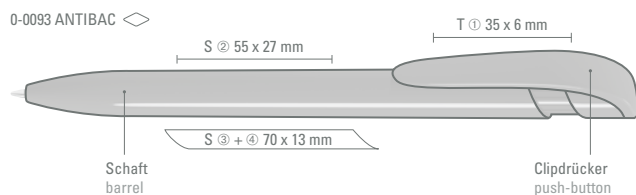

0-0093 ANTIBAC: Druckkugelschreiber mit gedeckt glänzendem, antibakteriellen Gehäuse. Der nach ISO 22196:2011 geprüfte antimikrobielle Zusatz aus Silberionen verleiht dem Kunststoff eine antibakterielle Wirkung, die eine Haftung und Ansiedlung von Bakterien oder Krankheitserregern auf der Oberfläche des Schreibgerätes um 99,99% verringert.

0-0092 RECY: Druckkugelschreiber mit matt gedecktem Gehäuse, Spitze und breitem Bogenclipdrücker aus recyceltem Kunststoff. Die Modelle sind mit Recyclingzeichen gekennzeichnet. Aufgrund der Besonderheit des Materials (ABS Recycled Plastic) sind produktionstechnische Farbschwankungen gegeben.

0-0093 ANTIBAC: Retractable ballpoint pen with solid shiny antibacterial housing. The antimicrobial additive of silver ions, tested according to ISO 22196:2011, gives the plastic an antibacterial effect that reduces the adhesion and colonisation of bacteria or pathogens on the surface of the writing instrument by 99.99%.

0-0092 RECY: Retractable ballpoint pen with matt solid colored body and tip, wide curved clip button made of 100% recycled plastic. The models are marked with recycling marks. Due to the special nature of the material (ABS Recycled Plastic) there are colour variations in the production process.

Mindestbestellmenge	1.000 Stück
Werbeschlüssel	Schaft S ◊, Clip T
Mindestbestellmenge	1.000 Stück
Werbeschlüssel	Schaft S ◊, Clip T

Minimum quantity	1,000 pieces
Advertising code	barrel S ◊, clip T
Minimum quantity	1,000 pieces
Advertising code	barrel S ◊, clip T