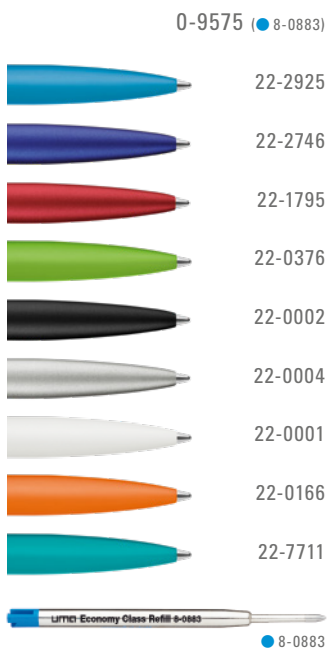

0-9575: Metall-Druckkugelschreiber mit matt lackiertem Aluminium-Schaft. Metallclip und Drücker silberglanzverchromt.

Mindestbestellmenge 300 Stück
Werbeschlüssel Schaft MS/L, Clip L

0-9575: Metal retractable ballpoint pen with matt lacquered aluminium barrel. Metal clip and push-button in shiny silver.

Minimum quantity 300 pieces
Advertising code barrel MS/L, clip L