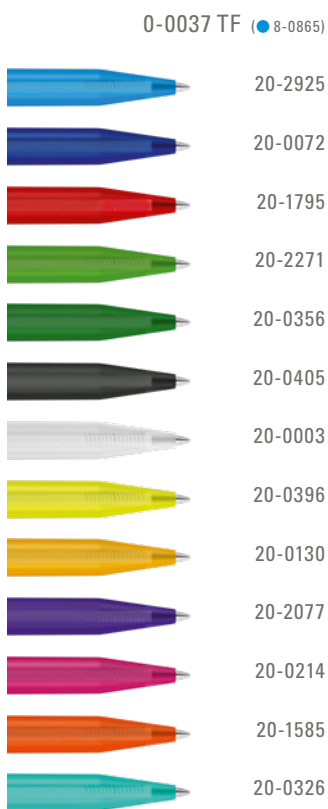

UMQ
PRIME

Recycelte
Variante
HAPPY RECY
Seite / page 248

0-0037 TF: Druckkugelschreiber mit transparent gefrostetem Gehäuse.

0-0037 KTF: Druckkugelschreiber mit gedecktem Gehäuse in weiß, farbiger Clipdrücker transparent gefrostet.

Mindestbestellmenge 1.000 Stück
Werbeschlüssel Schaft S ○, Clip T

0-0037 TF: Retractable ballpoint pen with transparent frosted body.

0-0037 KTF: Retractable ballpoint pen with white matt solid barrel and colored frosted clip.

Minimum quantity 1,000 pieces
Advertising code barrel S ○, clip T