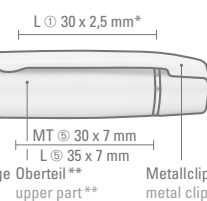

0-9100: Metall-Drehkugelschreiber mit Softdrehmechanik und gefedertem Clip. Beschlagteile glanzverchromt.

0-9100 GO: Metall-Drehkugelschreiber mit Softdrehmechanik und gefedertem Clip. Beschlagteile vergoldet.

0-9102 R: Metall-Rollerball mit gefedertem Clip und rutschfester, schwarzer Gummigriffzone. Beschlagteile glanzverchromt.

0-9106 F: Metall-Füllfederhalter mit Iridiumfeder und gefedertem Clip. Beschlagteile glanzverchromt.

0-9107 B: Metall-Drehbleistift (0,7 mm), mit gefedertem Clip. Beschlagteile glanzverchromt.

0-9100, 0-9100 GO, 0-9107 B
Mindestbestellmenge 100 Stück
Werbeschlüssel Schaft MS/L/RL, Clip L*, Kappe MT/L/RL

0-9102 R, 0-9106 F
Mindestbestellmenge 100 Stück
Werbeschlüssel Schaft MT/L/RL, Clip L*, Kappe MT/L/RL

0-9100: Metal twist ballpoint pen with smooth turning mechanics and spring-mounted clip. Gloss-chrome fittings.

0-9100 GO: Metal twist ballpoint pen with smooth turning mechanics and spring-mounted clip. Fittings gold-plated.

0-9102 R: Metal rollerball with spring mounted clip and no-slip black rubberized grip zone. Gloss-chrome fitting.

0-9106 F: Metal fountain pen with iridium spring and spring-mounted clip. Body components gloss chrome-plated.

0-9107 B: Metal propelling pencil (0.7 mm) with spring-mounted clip. Body parts gloss chrome-plated.

0-9100, 0-9100 GO, 0-9107 B
Minimum quantity 100 pieces
Advertising code barrel MS/L/RL, clip L*, cap MT/L/RL

0-9102 R, 0-9106 F
Minimum quantity 100 pieces
Advertising code barrel MT/L/RL, clip L*, cap MT/L/RL