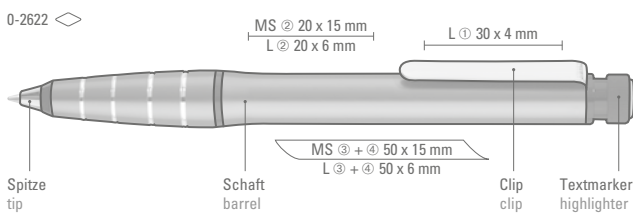

For orders over 500 units, the color of the replacement refill for the highlighter of the 2in1 SET can be selected for an additional charge among the standard colors blue, orange, magenta or green.

0-2622: Metall-Drehkugelschreiber aus Aluminium mit integriertem gelb schreibendem Textmarker im Schaft. Der Textmarker lässt sich mittels Drehbewegung aus dem Schaft herausnehmen und kann separat genutzt werden. Lieferung inkl. Gebrauchsanweisung.