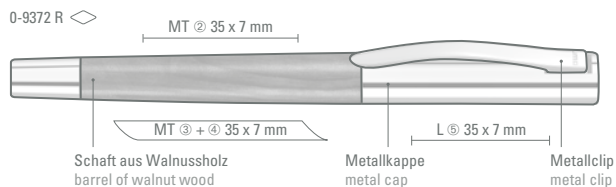

0-9372 R: Metall-Rollerball mit gefedertem Clip. Kappe glanzverchromt. Schaft aus FSC®-zertifiziertem Walnussholz.

0-9372 R: Metal roller ball with spring mounted clip. Cap chrome plated. Barrel made from FSC® certified walnut wood.

0-9370
Mindestbestellmenge 100 Stück
Werbeschlüssel Schaft MS, Oberteil L

0-9372 R
Mindestbestellmenge 100 Stück
Werbeschlüssel Schaft MT, Kappe L

0-9370
Minimum quantity 100 pieces
Advertising code barrel MS, upper part L

0-9372 R
Minimum quantity 100 pieces
Advertising code barrel MT, cap L