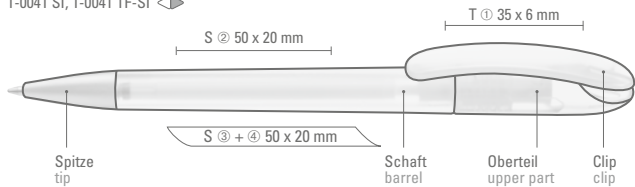

CETA

CETA SI, CETA frozen SI

umaBlackForest
Pens

POST-CONSUMER
RECYCLED PLASTIC

Recycelte Variante
CETA RECY

Seite / page 256

1-0041 SI, 1-0041 TF-SI ◀