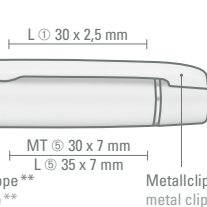

0-9100: Metall-Drehkugelschreiber mit Softdrehmechanik und gefedertem Clip. Beschlagteile glanzverchromt.

0-9100 GO: Metall-Drehkugelschreiber mit Softdrehmechanik und gefedertem Clip. Beschlagteile vergoldet.

0-9102 R: Metall-Rollerball mit gefedertem Clip und rutschfester, schwarzer Gummigriffzone. Beschlagteile glanzverchromt.

0-9106 F: Metall-Füllfederhalter mit Iridiumfeder und gefedertem Clip. Beschlagteile glanzverchromt.

0-9107 B: Metall-Drehbleistift (0,7 mm), mit gefedertem Clip. Beschlagteile glanzverchromt.

0-9100, 0-9100 GO, 0-9107 B
Mindestbestellmenge 100 Stück
Werbeschlüssel Schaft MS/L/RL, Clip L*, Kappe MT/L/RL

0-9102 R, 0-9106 F
Mindestbestellmenge 100 Stück
Werbeschlüssel Schaft MT/L/RL, Clip L*, Kappe MT/L/RL

0-9100: Metal twist ballpoint pen with smooth turning mechanics and spring-mounted clip. Gloss-chrome fittings.

0-9100 GO: Metal twist ballpoint pen with smooth turning mechanics and spring-mounted clip. Fittings gold-plated.

0-9102 R: Metal rollerball with spring mounted clip and no-slip black rubberized grip zone. Gloss-chrome fitting.

0-9106 F: Metal fountain pen with iridium spring and spring-mounted clip. Body components gloss chrome-plated.

0-9107 B: Metal propelling pencil (0.7 mm) with spring-mounted clip. Body parts gloss chrome-plated.

0-9100, 0-9100 GO, 0-9107 B
Minimum quantity 100 pieces
Advertising code barrel MS/L/RL, clip L*, cap MT/L/RL

0-9102 R, 0-9106 F
Minimum quantity 100 pieces
Advertising code barrel MT/L/RL, clip L*, cap MT/L/RL