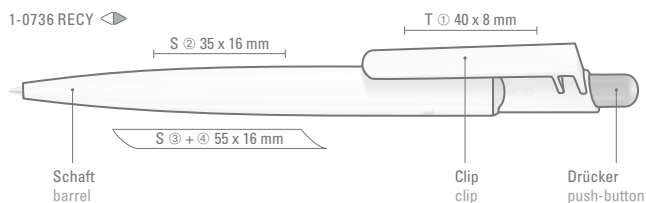

1-0736 RECY ◀

Das Modell VITAN finden Sie auf Seite 143.

The model VITAN can be found on page 143.

1-0736 RECY: Druckkugelschreiber mit großem Clip an verstärkter Clipanbindung mit gedeckt glänzendem Gehäuse aus 100 % recyceltem Kunststoff.