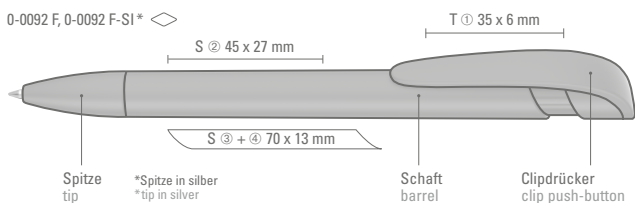

0-0092 F: Druckkugelschreiber mit matt gedecktem Gehäuse und Spitze, mit breitem Bogenclipdrücker.

0-0092 F-SI: Druckkugelschreiber mit matt gedecktem Gehäuse, mit breitem Bogenclipdrücker und silberner Spitze glanzverchromt.

Mindestbestellmenge 1.000 Stück
Werbeschlüssel Schaft S ⊕, Clip T

0-0092 F: Retractable ballpoint pen with matt solid colored body and tip, wide curved clip button.

0-0092 F-SI: Retractable ballpoint pen with matt solid body, wide curved clip button and silver shiny chrome plated tip.

Minimum quantity 1,000 pieces
Advertising code barrel S ⊕, clip T