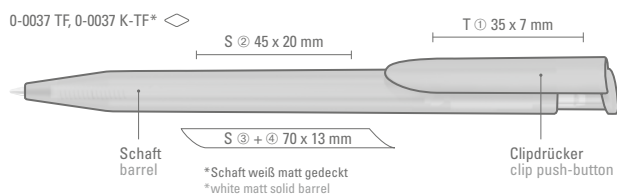

0-0037 TF: Druckkugelschreiber mit transparent gefrostetem Gehäuse.

0-0037 KTF: Druckkugelschreiber mit gedecktem Gehäuse in weiß, farbiger Clipdrücker transparent gefrostet.

Mindestbestellmenge 1.000 Stück  
Werbeschlüssel Schaft S ○, Clip T