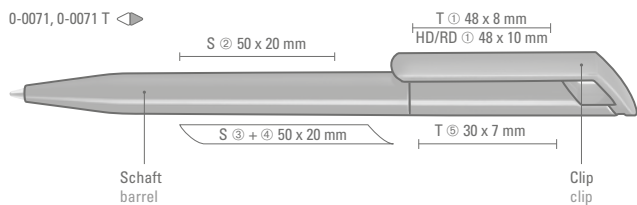

Recycelte Variante  
POP RECY  
Seite/page 253

0-0071, 0-0071 T ◀

Ab 2.000 Stück können die Modelle farblich kombiniert werden.

0-0071: Drehkugelschreiber mit gedeckt glänzendem Gehäuse und massivem Clip.