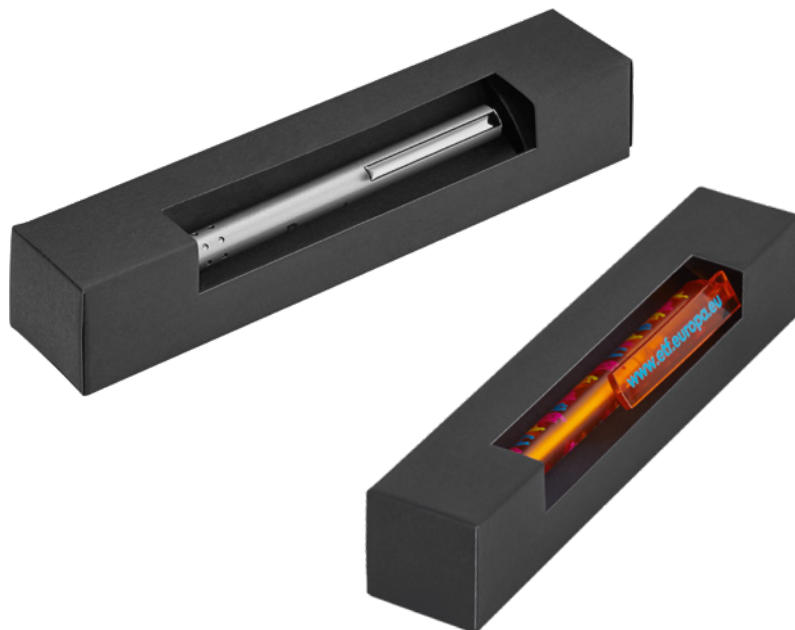

0-0943: Pappstecketui in schwarz mit offenem Sichtfenster auf das Schreibgerät (ohne Kugelschreiber).

0-0943
Mindestbestellmenge 100 Stück
Werbeschlüssel TT

0-0943: Black cardboard slip-in case with an open viewing window to the pen (without ballpoint pen).

0-0943
Minimum quantity 100 pieces
Advertising code TT

0-0943 ◊