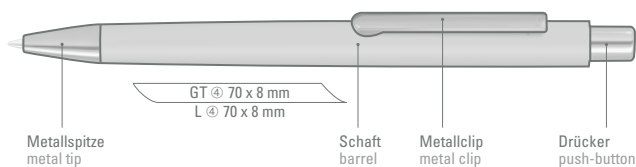

0-9540 GUM ◊

0-9540 GUM: Metall-Druckkugelschreiber mit ellipsenförmigem Softtouch-Schaft, Metallclip, Metallspitze und ellipsenförmiger Drücker in GUN metallic.

Mindestbestellmenge 300 Stück
Werbeschlüssel Schaft MS/L

0-9540 GUM: Metal retractable ballpoint pen with elliptical soft touch barrel, metal clip, metal tip and elliptical pusher in gun metallic.

Minimum quantity 300 pieces
Advertising code barrel MS/L