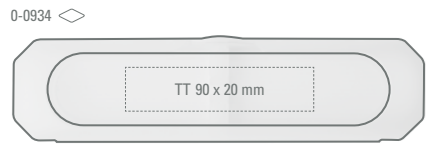

HAFTKLAMMER
ADHESIVE WALL CLIP
9-0447 TE

HAFTKLAMMER, QUATER

HAFTKLAMMER, QUATER, TRANSPARENTES KUNSTSTOFFETUI

BESCHREIBUNG
DESCRIPTION

9-0447 TE: Haftklammer mit Kugelschreiber an einer Kunststoffspirale in schwarz oder schwarz/weiß. Doppelkleber am Haftklammerboden.
Mindestbestellmenge 500 Stück
Werbeschlüssel TT auf Werbeplatte
9-0447 TE: Adhesive wall clip with ballpoint pen on a plastic spiral in black or black-and-white. Clip base features a two-sided adhesive.
Minimum quantity 500 pieces
Advertising code TT on panel

QUATER
0-0901

TRANSPARENTES KUNSTSTOFFETUI
TRANSPARENT PLASTIC CASE
0-0934

BESCHREIBUNG
DESCRIPTION

0-0901: Transparentes Kunststoff Etui mit Halterung aus Kunststoff (ohne Kugelschreiber). Der Kugelschreiber wird schwebend im Etui fixiert.
0-0934: Klar transparentes Kunststoff-Klappetui für ein oder zwei Schreibgeräte (ohne Kugelschreiber).
Werbeschlüssel TT
Mindestbestellmenge 100 Stück
0-0901: Transparent plastic case with plastic holding ring (without ballpoint pen). The ballpoint pen is affixed unadjusted in the case.
0-0934: Transparent plastic hinged case for one or two writing implements (without ballpoint pen).
Advertising code TT
Minimum quantity 100 pieces