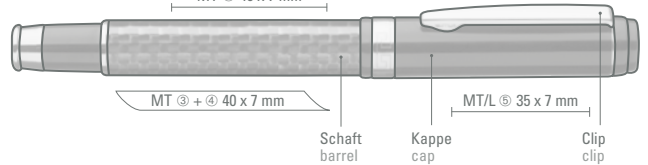

MT ⊕ 40 x 7 mm

Schaft barrel

Kappe cap

Clip clip

MT ⊕ + ⊕ 40 x 7 mm

MT/L ⊕ 35 x 7 mm