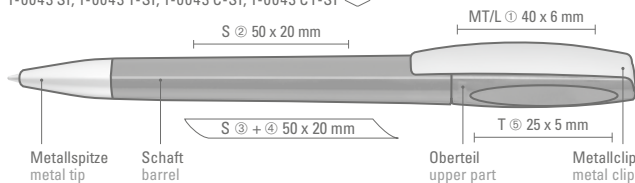

1-0043 SI: Drehkugelschreiber mit gedeckt glänzendem Gehäuse, schwerer, silberglänzender Metallspitze und Metallclip glanzchromt.

1-0043 T-SI: Drehkugelschreiber mit transparent glänzendem Gehäuse, schwerer silberglänzender Metallspitze und Metallclip glanzchromt.