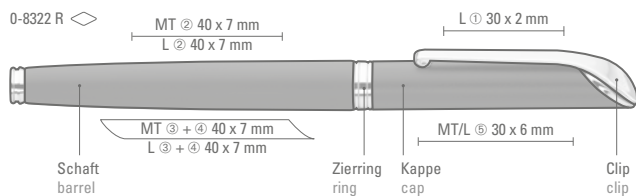

0-8320: Metall-Drehkugelschreiber mit matter Oberfläche. Spitze, Clip und Zierring glanzverchromt.

0-8322 R: Metall-Rollerball mit matter Oberfläche. Spitze, Clip und Zierring glanzverchromt.

0-8320
Mindestbestellmenge 300 Stück
Werbeschlüssel Schaft MS/L, Clip L, Kappe MT/L

0-8322 R
Mindestbestellmenge 300 Stück
Werbeschlüssel Schaft MT/L, Clip L, Kappe MT/L

0-8320: Metal twist ballpoint pen with matt surface. Glossy chrome tip, clip and fittings.

0-8322 R: Metal rollerball with matt surface. Glossy chrome tip, clip and fittings.

0-8320
Minimum quantity 300 pieces
Advertising code barrel MS/L, clip L, cap MT/L

0-8322 R
Minimum quantity 300 pieces
Advertising code barrel MT/L, clip L, cap MT/L