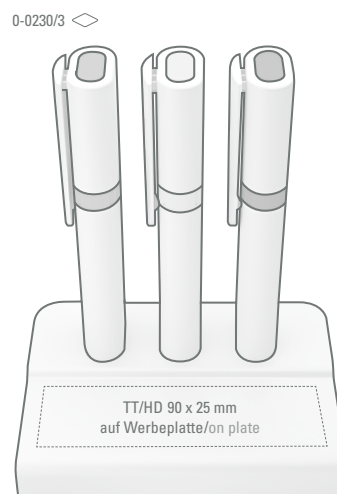

Farb-Code (Schreibfarben)
Color code (Ink colors)

0-0200	
50-0225	
50-7481	
50-0809	
50-1575	
50-2915	

Modell auf Anfrage auch mit blauem oder orangenem Textmarker.

On request the item is available with blue and orange highlighter.

0-0230/3: Textmarkerständer für 3 Textmarker mit großer Werbefläche. Standard Textmarker-Schreibfarbe magenta, gelb und grün.

0-0230/3
Mindestbestellmenge 300 Stück
Werbeschlüssel TT, HD auf Werbeplatte
Werbeschlüssel auf Textmarker Schaft P, Clip P

0-0230/3: Highlighter rack for three text markers with a big advertising space. Standard writing colors for the highlighter are yellow, green and magenta.

0-0230/3
Minimum quantity 300 pieces
Advertising code TT, HD on panel
Advertising code on highlighter barrel P, clip P

TEXTMARKER SET SI
HIGHLIGHTER SET SI
0-0200/3 SI

BESCHREIBUNG
DESCRIPTION

0-0200/3 SI: Silberfarbene Set-Box in Köcherform mit 3 Textmarkern (0-0200) in verschiedenen Schreibfarben (gelb/grün/magenta), Textmarkergehäuse in schwarz. Auch mit Klebebanderole erhältlich.

Mindestbestellmenge 300 Stück
Werbeschlüssel Schaft P, Clip P, Box S, TT

0-0200/3 SI: Quiver-shaped set box in silver with 3 highlighters (0-0200) in various ink colors (yellow/green/magenta) and text marker body in black. Also available with adhesive banderole.

Minimum quantity 300 pieces
Advertising code barrel P, clip P, box S, TT

Farb-Code (Schreibfarben)
Color code (Ink colors)

0-0200	
50-0225	
50-7481	
50-0809	
50-1575	
50-2915	

0-0200/3 SI ◊