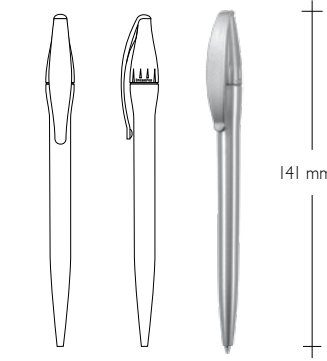

CLIP

Pad print / Tampodruk / Tampon d'impression / Tampondruck 6/28 mm

BARREL

Pad print / Tampodruk / Tampon d'impression / Tampondruck 6/42 mm

Silk - screen print / Sitodruk / Sérigraphie / Siebdruck 11/45 mm

Silk - screen print max / Sitodruk max / Sérigraphie max / Max. Siebdruck. . . 26/45 mm

Slim

Print area / Pole zadruku / Surface d'impression / Druckfläche

CLIP

Pad print / Tampodruk / Tampon d'impression / Tampondruck 6/26 mm

BARREL

Pad print / Tampodruk / Tampon d'impression / Tampondruck 6/42 mm

Silk - screen print / Sitodruk / Sérigraphie / Siebdruck 11/45 mm

Silk - screen print max / Sitodruk max / Sérigraphie max / Max. Siebdruck. . . 22/45 mm