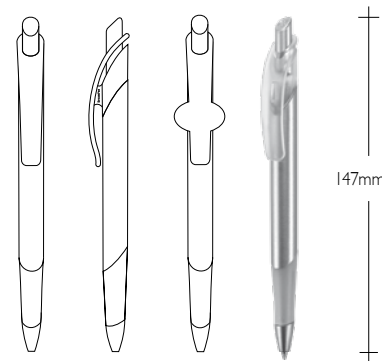

Lotus / Clip4You

Print area / Pole zadruku / Surface d'impression / Druckfläche

CLIP

Pad print / Tampodruk / Tampon d'impression / Tampondruck . . . . . 7/30 mm

BARREL

Pad print / Tampodruk / Tampon d'impression / Tampondruck . . . . . 7/42 mm

Silk - screen print / Sitodruk / Sérigraphie / Siebdruck . . . . . 13/42 mm

Silk - screen print max / Sitodruk max / Sérigraphie max / Max. Siebdruck . . . 31/42 mm

Clip4You - max size - 25/28 mm

- full colour digital print / nadruk cyfrowy full color
  impression numérique full color
  Digitalaufdruck full color (1 440 dpi) . . . . . 25/28 mm
- domed sticker / naklejka polimerowa
  autocollant polymère / Polymeraufkleber . . . . . 23/26 mm