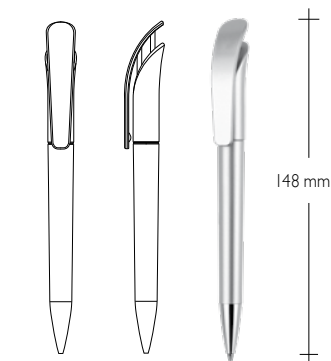

BARREL

Pad print / Tampodruk / Tampon d'impression / Tampondruck . . . . . 7/43 mm

Silk - screen print / Sitodruk / Sérigraphie / Siebdruck . . . . . 13/45 mm

Silk - screen print max / Sitodruk max / Sérigraphie max / Max. Siebdruck. . . 30/45 mm

Metallic print - chrome effect / Metaliczny nadruk - chromowy efekt

Impression effet chrome métallique / Metallisierter Aufdruck-Chromeffekt . . 15/42 mm

Transfer 360 / Transfer 360 / Impression Transfert 360 / Transferdruck 360. . 36/70 mm

Full colour digital print / nadruk cyfrowy full color / impression

numérique full color / Digitalaufdruck full color (1 440 dpi) . . . . . 7/55 mm