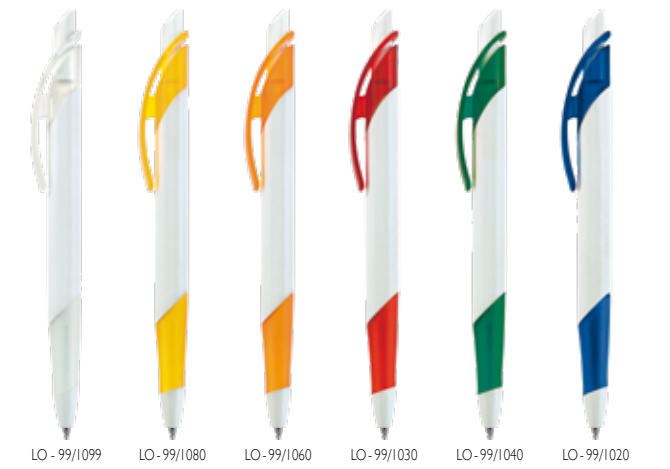

Branding / Personalizacja
Personnalisation / Personalisierung

A - Pad print
Tampodruk
Tampon d'impression
Tampondruck

B - Silk - screen print
Sitodruk
Sérigraphie
Siebdruck

Retractable ballpen. Plastic solid, transparent or metallised material, matt surface, ergonomic rubber grip. Blue Jumbo refill.

Długopis automatyczny, wciskany. Tworzywo pełne, transparentne lub metalizowane, matowa powierzchnia, ergonomiczny gumowy uchwyt. Wkład niebieski Jumbo.

Stylo bille à bouton poussoir. Matériau plein, transparent ou métallisé, surface mate, poignée ergonomique en caoutchouc. Recharge bille bleue Jumbo.

Druckkugelschreiber. Vollkunststoff, transparent oder metallisiert, matte Oberfläche, ergonomischer Gummigriff. Blau schreibende Großraummine.

Classic