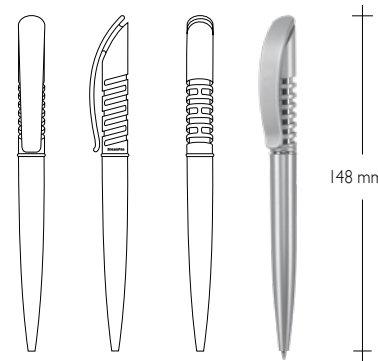

Winner

Print area / Pole zadruku / Surface d'impression / Druckfläche

CLIP

Pad print / Tampodruk / Tampon d'impression / Tampondruck . . . . . 7/30 mm

BARREL

Pad print / Tampodruk / Tampon d'impression / Tampondruck . . . . . 7/42 mm

Silk - screen print / Sitodruk / Sérigraphie / Siebdruck . . . . . 13/35 mm

Silk - screen print max / Sitodruk max / Sérigraphie max / Max. Siebdruck. . . 31/35 mm