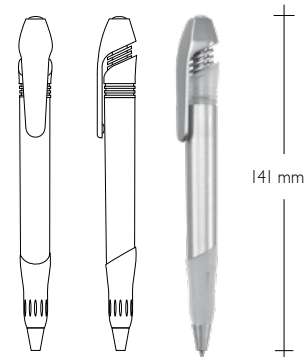

Nemo

Print area / Pole zadruku / Surface d'impression / Druckfläche

CLIP

Pad print / Tampodruk / Tampon d'impression / Tampondruck . . . . . 7/30 mm

BARREL

Pad print / Tampodruk / Tampon d'impression / Tampondruck . . . . . 8/42 mm

Silk - screen print / Sitodruk / Sérigraphie / Siebdruck . . . . . 13/42 mm
(min. 5 000)

Silk - screen print max / Sitodruk max / Sérigraphie max / Max. Siebdruck. . . 34/42 mm
(min. 5 000)

141 mm

Dream

Print area / Pole zadruku / Surface d'impression / Druckfläche

CLIP

Pad print / Tampodruk / Tampon d'impression / Tampondruck . . . . . 8/30 mm

BARREL

Pad print / Tampodruk / Tampon d'impression / Tampondruck . . . . . 8/43 mm

Silk - screen print / Sitodruk / Sérigraphie / Siebdruck . . . . . 13/45 mm

Silk - screen print max / Sitodruk max / Sérigraphie max / Max. Siebdruck. . . 33/45 mm