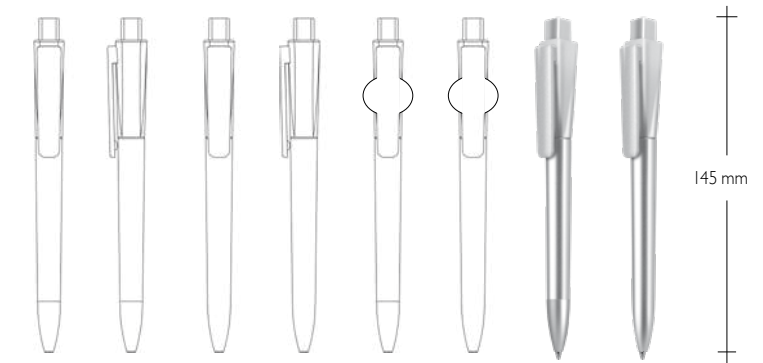

Clip4You - max size - 25/50 mm

- full colour digital print / nadruk cyfrowy full color / impression numérique full color / Digitalaufdruck full color (1 440 dpi) . . . . . 25/50 mm
- domed sticker / naklejka polimerowa / autocollant polymère / Polymeraufkleber . . . . . 23/48 mm