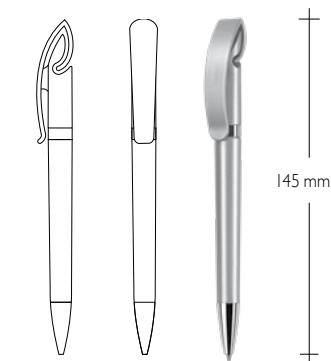

BARREL

Pad print / Tampodruk / Tampon d'impression / Tampondruck . . . . . 7/42 mm

Silk - screen print / Sitodruk / Sérigraphie / Siebdruck . . . . . 13/45 mm

Silk - screen print max / Sitodruk max / Sérigraphie max / Max. Siebdruck. . . 30/45 mm

Metallic print - chrome effect / Metaliczny nadruk - chromowy efekt

Impression effet chrome métallique / Metallisierter Aufdruck-Chromeffekt . . 15/42 mm

Transfer 360 / Transfer 360 / Impression Transfert 360 / Transferdruck 360. . 36/70 mm

Full colour digital print / nadruk cyfrowy full color / impression

numérique full color / Digitalaufdruck full color (1 440 dpi) . . . . . 7/55 mm