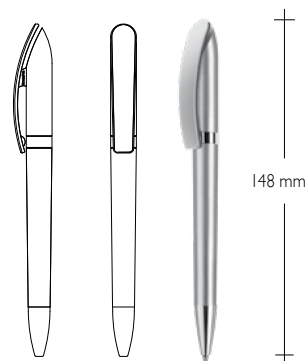

BARREL

Pad print / Tampodruk / Tampon d'impression / Tampondruck . . . . . 7/42 mm

Silk - screen print / Sitodruk / Sérigraphie / Siebdruck . . . . . 13/45 mm

Silk - screen print max / Sitodruk max / Sérigraphie max / Max. Siebdruck. . . 30/45 mm

Metallic print - chrome effect / Metaliczny nadruk - chromowy efekt

Impression effet chrome métallique / Metallisierter Aufdruck-Chromeffekt . . 15/42 mm

Transfer 360 / Transfer 360 / Impression Transfert 360 / Transferdruck 360. . 36/70 mm

Full colour digital print / nadruk cyfrowy full color / impression

numérique full color / Digitalaufdruck full color (1 440 dpi) . . . . . 7/55 mm