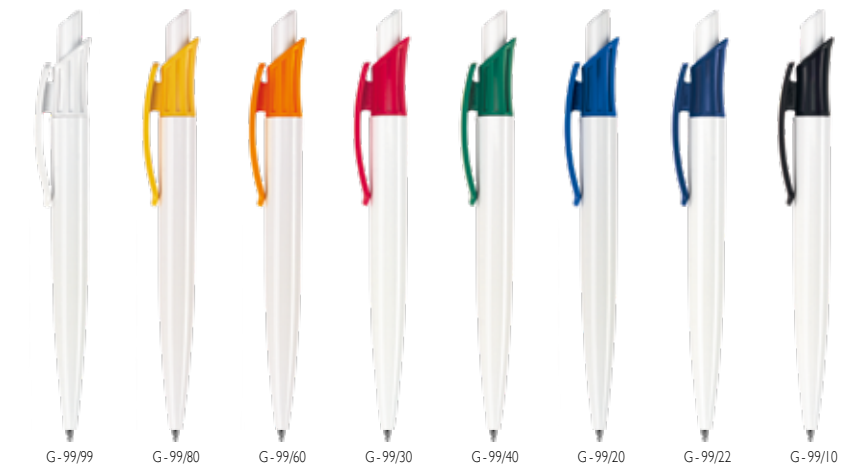

Branding / Personalizacija
Personalisation / Personalisierung

A - Pad print
Tampondruk
Tampon d'impression
Tampondruck

B - Silk - screen print
Sitodruk
Sérigraphie
Siebdruck

Retractable ballpen. Plastic solid, transparent or metallised material, smooth polished, matt frosted surface. Blue Jumbo refill.

Długopis automatyczny, wciskany. Tworzywo pełne, transparentne lub metalizowane, powierzchnia gładka polerowana, matowa szroniona. Wkład niebieski Jumbo.

Stylo bille à bouton poussoir. Matériau plein, transparent ou métallisé, surface polie, mate dépolie. Recharge bille bleue Jumbo.

Druckkugelschreiber. Vollkunststoff, transparent oder metallisiert, glatte polierte oder matte frozene Oberfläche. Blau schreibende Großraummine.

Classic

Classic

Transparent

Frozen

Satin