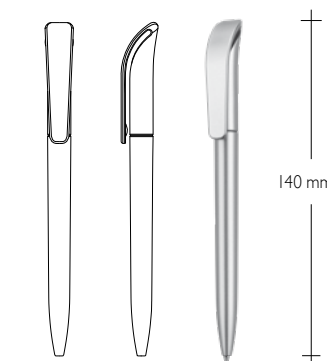

Smart

Print area / Pole zadruku

Surface d'impression / Druckfläche

CLIP

Pad print / Tampodruk / Tampon d'impression / Tampondruck 6/28 mm

BARREL

Pad print / Tampodruk / Tampon d'impression / Tampondruck 6/42 mm

CLIP

Pad print / Tampodruk / Tampon d'impression / Tampondruck 6/28 mm

BARREL

Pad print / Tampodruk / Tampon d'impression / Tampondruck 6/42 mm

Silk - screen print / Sitodruk / Sérigraphie / Siebdruck 11/45 mm

Silk - screen print max / Sitodruk max / Sérigraphie max / Max. Siebdruck. . . 26/45 mm

Slim

Print area / Pole zadruku / Surface d'impression / Druckfläche

CLIP

Pad print / Tampodruk / Tampon d'impression / Tampondruck 6/26 mm