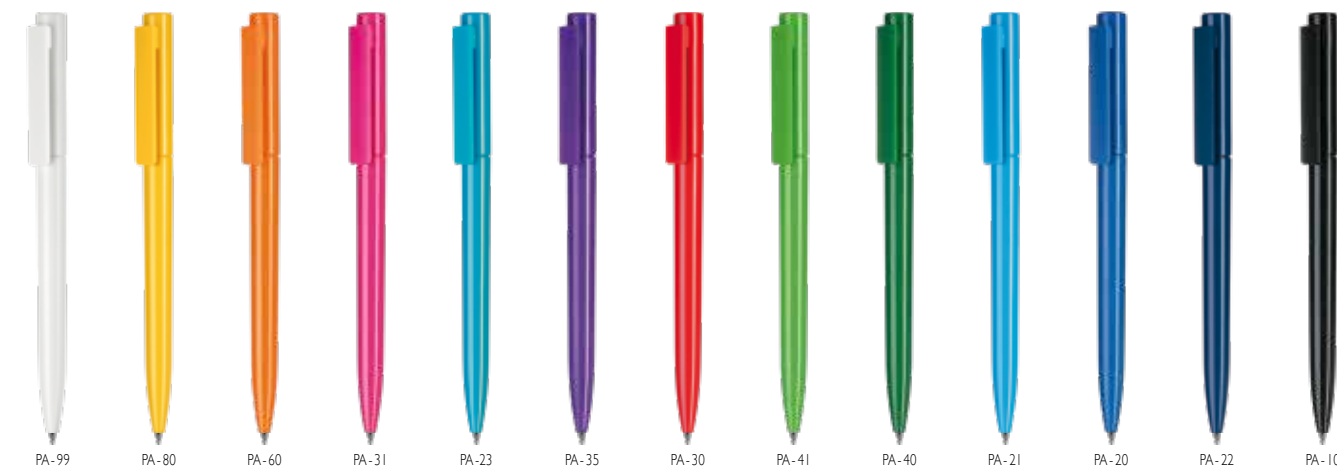

Twist action ballpen. Plastic solid, transparent or metallised material, smooth polished surface. Blue Jumbo refill.

Długopis z mechanizmem typu twist. Tworzywo pełne, transparentne lub metalizowane, gładka polerowana powierzchnia. Wkład niebieski Jumbo.

Stylo bille avec mécanisme de type twist. Matériau plein, transparent ou métallisé, surface polie. Recharge bille bleue Jumbo.

Kugelschreiber mit einem Twist-Mechanismus. Vollkunststoff, transparent oder metallisiert, glatte polierte Oberfläche. Blau schreibende Großraummine.

Branding / Personalizacja
Personalisation / Personalisierung

A - Pad print
Tampondruk
Tampon d'impression
Tampondruck

B - Silk - screen print
Sitodruk
Sérigraphie
Siebdruck

C - Full colour digital print
Nadruk cyfrowy full color
Impression numérique full color
Digitalaufdruck full color

Classic

Satin

Satin surface / Powierzchnia satynowa
Surface satinée / Oberfläche Satin

Transparent

Transparent colour / Kolor transparentny
Couleur transparente / Transparente Farbe

Classic - polished

Standard colour - polished / Kolor podstawowy - polerowany
Couleur de base - polie / Standardfarbe - poliert