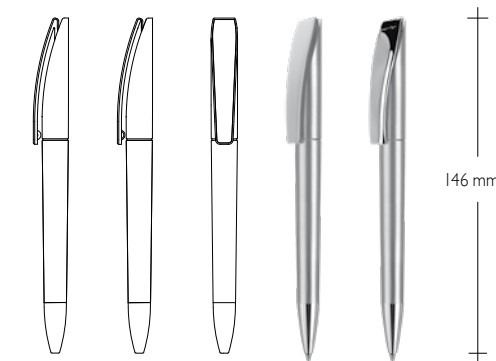

BARREL

Pad print / Tampodruk / Tampon d'impression / Tampondruck . . . . . 7/42 mm

Silk - screen print / Sitodruk / Sérigraphie / Siebdruck . . . . . 13/45 mm

Silk - screen print max / Sitodruk max / Sérigraphie max / Max. Siebdruck. . . 30/45 mm

Metallic print - chrome effect / Metaliczny nadruk - chromowy efekt

Impression effet chrome métallique / Metallisierter Aufdruck-Chromeffekt . . 15/42 mm

Transfer 360 / Transfer 360 / Impression Transfert 360 / Transferdruck 360. . 36/70 mm

Full colour digital print / nadruk cyfrowy full color / impression

numérique full color / Digitalaufdruck full color (1 440 dpi) . . . . . 7/55 mm

Engraver / Graver / Graveur / Graveur

CLIP (metal) - 5/25 mm