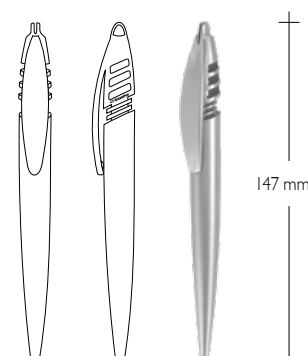

147 mm

c a t a l o g