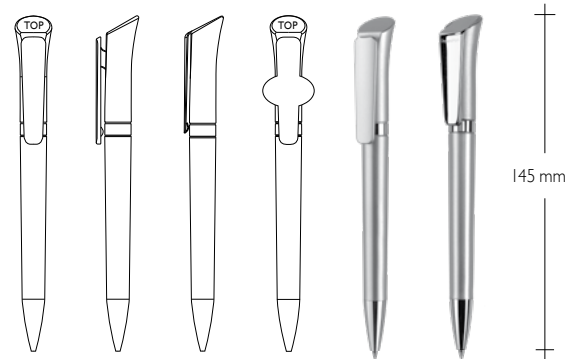

TOP (plastic)

Pad print / Tampodruk / Tampon d'impression / Tampondruck . . . . . 11/11 mm

CLIP (plastic)

- pad print / Tampodruk / Tampon d'impression / Tampondruck . . . . . 7/30 mm
- full colour digital print / nadruk cyfrowy full color
  impression numérique full color / Digitalaufdruck full color (1 440 dpi) . . . 9/45 mm

BARREL

Pad print / Tampodruk / Tampon d'impression / Tampondruck . . . . . 7/43 mm

Silk - screen print / Sitodruk / Sérigraphie / Siebdruck . . . . . 13/45 mm

Silk - screen print max / Sitodruk max / Sérigraphie max / Max. Siebdruck. . . 30/45 mm

Metallic print - chrome effect / Metaliczny nadruk - chromowy efekt

Impression effet chrome métallique / Metalisierter Aufdruck-Chromeffekt . . 15/42 mm

Transfer 360 / Transfer 360 / Impression Transfert 360 / Transferdruck 360. . 36/70 mm

Full colour digital print / nadruk cyfrowy full color / impression
numérique full color / Digitalaufdruck full color (1 440 dpi) . . . . . 7/55 mm

Domed sticker / Naklejka polimerowa / Autocollant polymère / Polymeraufkleber

TOP (plastic / metal) - 14/14 mm   **CLIP (plastic)** - 6/9/44 mm

Clip4You - max size - 25/50 mm

- full colour digital print / nadruk cyfrowy full color
  impression numérique full color / Digitalaufdruck full color (1 440 dpi) . . 25/50 mm
- domed sticker / naklejka polimerowa
  autocollant polymère / Polymeraufkleber . . . . . 23/48 mm

Engraver / Grawer / Graveur / Graveur

TOP (metal) - 10/10 mm   **CLIP (metal)** - 6/28 mm