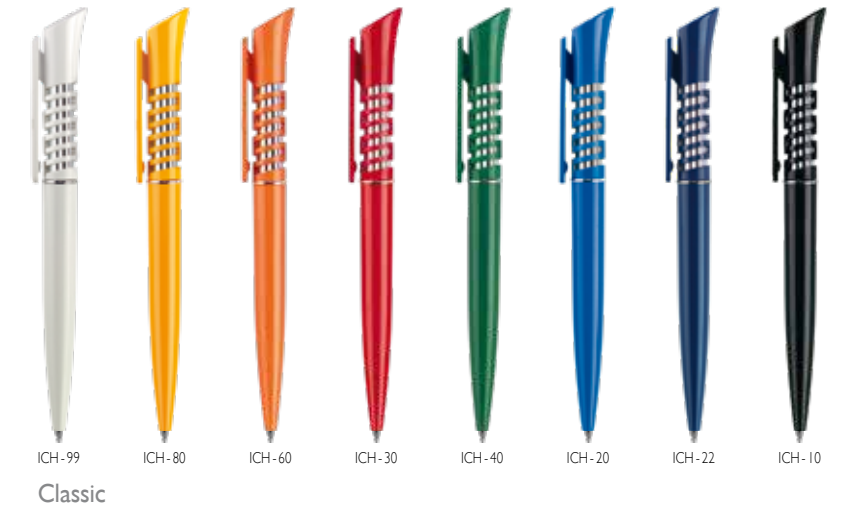

ICH-99 ICH-80 ICH-60 ICH-30 ICH-40 ICH-20 ICH-22 ICH-10

Classic