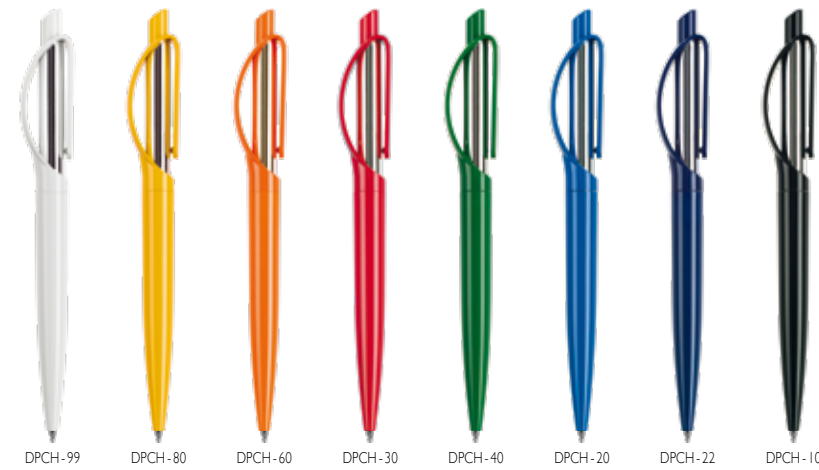

DPCH-99 DPCH-80 DPCH-60 DPCH-30 DPCH-40 DPCH-20 DPCH-22 DPCH-10

Classic + Chrom