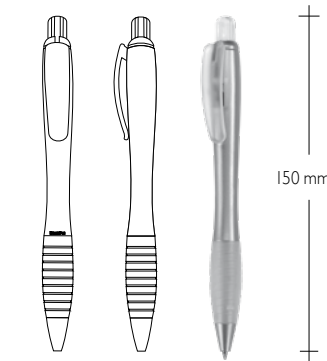

Aston

Print area / Pole zadruku / Surface d'impression / Druckfläche

CLIP

Pad print / Tampodruk / Tampon d'impression / Tampondruck 7/30 mm

BARREL

Pad print / Tampodruk / Tampon d'impression / Tampondruck 7/42 mm

Nemo

Print area / Pole zadruku / Surface d'impression / Druckfläche

CLIP

Pad print / Tampodruk / Tampon d'impression / Tampondruck 7/30 mm

BARREL

Pad print / Tampodruk / Tampon d'impression / Tampondruck 8/42 mm