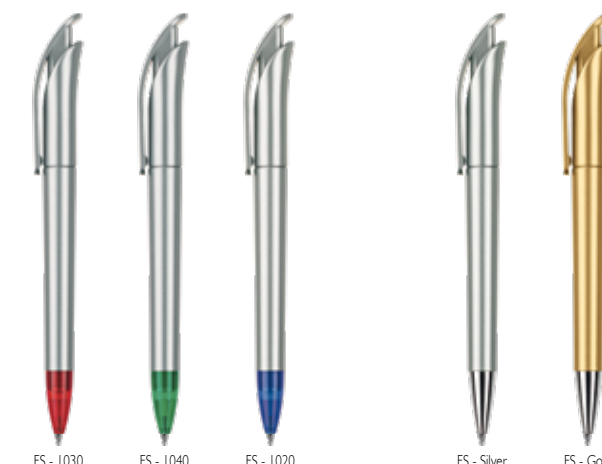

FS-1030 FS-1040 FS-1020 FS-Silver FS-Gold

Satin + Transparent

Satin + Metal

Satin

Satin surface / Powierzchnia satynowa
Surface satinée / Oberfläche Satin

Transparent

Transparent colour / Kolor transparentny
Couleur transparente / Transparente Farbe

Classic - polished

Standard colour - polished / Kolor podstawowy - polerowany
Couleur de base - polie / Standardfarbe - poliert