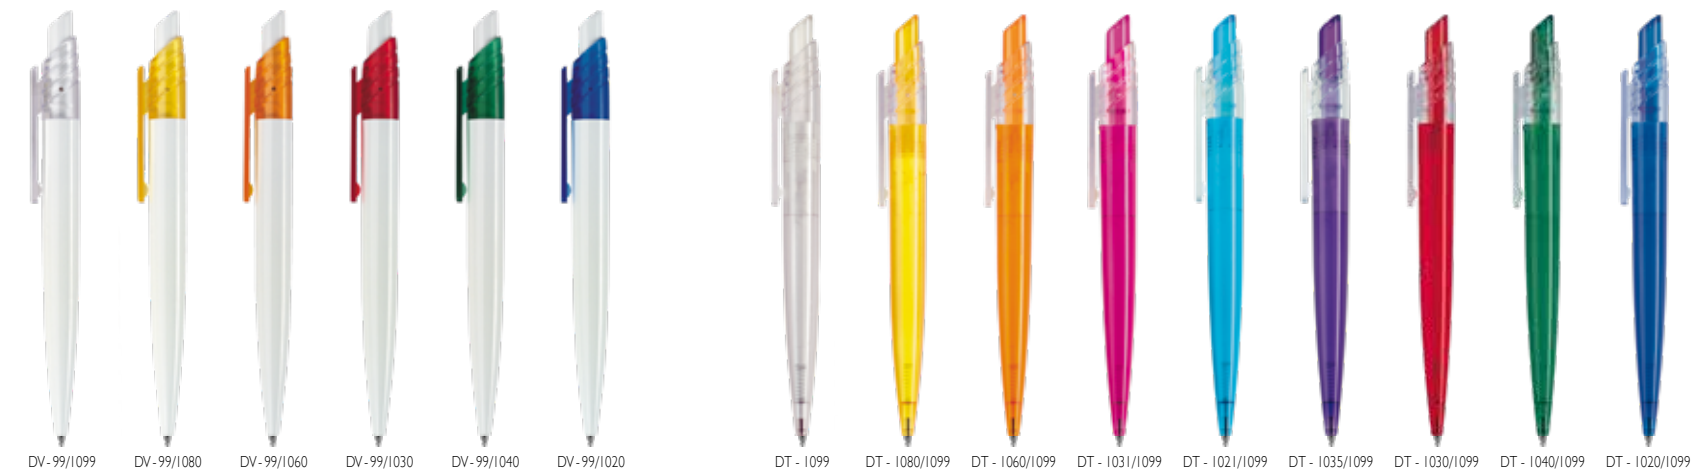

Vario

Transparent

Satin

Satin surface / Powierzchnia satynowa
Surface satinée / Oberfläche Satin

Transparent

Transparent colour / Kolor transparentny
Couleur transparente / Transparente Farbe

Classic - polished

Standard colour - polished / Kolor podstawowy - polerowany
Couleur de base - polie / Standardfarbe - poliert