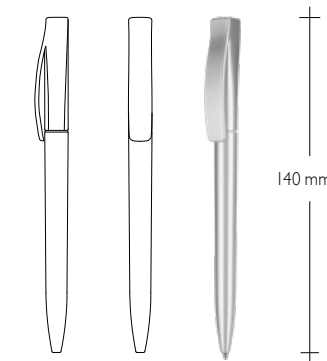

BARREL

Pad print / Tampodruk / Tampon d'impression / Tampondruck . . . . . 6/42 mm

Silk - screen print / Sitodruk / Sérigraphie / Siebdruck . . . . . 11/45 mm

Silk - screen print max / Sitodruk max / Sérigraphie max / Max. Siebdruck. . . 26/45 mm