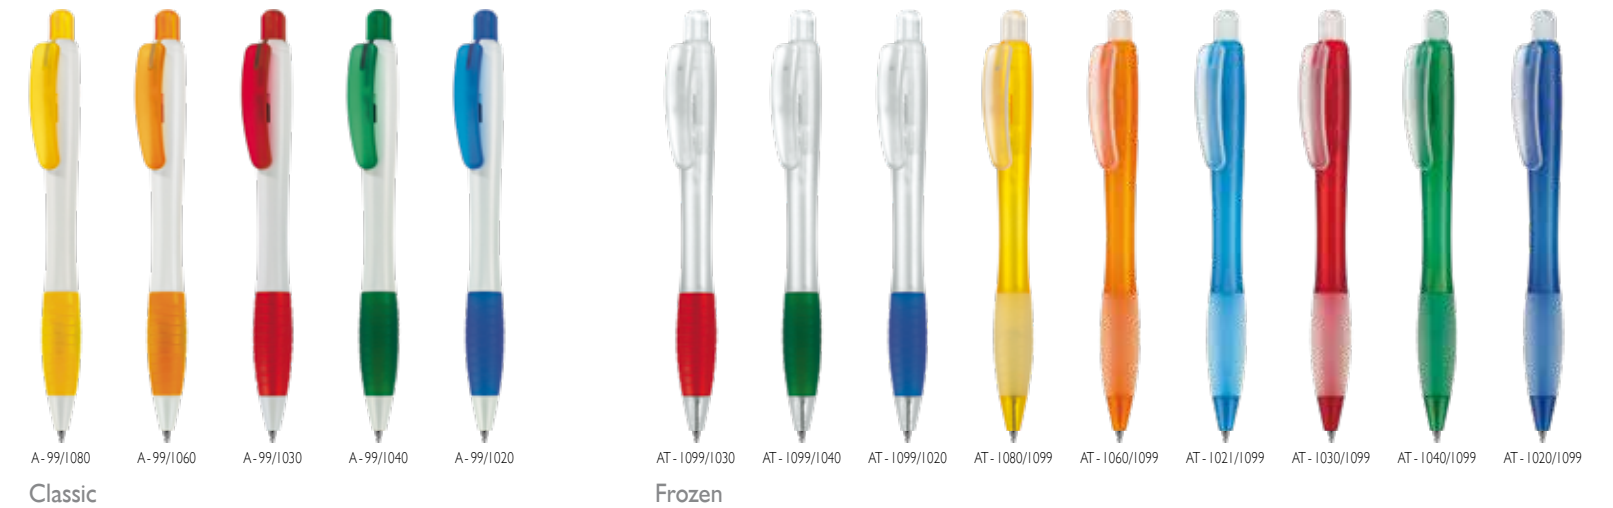

Retractable ballpen. Plastic solid, transparent or metallised material, matt surface, ergonomic rubber grip. Blue Jumbo refill.

Długopis automatyczny, wciskany. Tworzywo pełne, transparentne lub metalizowane, matowa powierzchnia, ergonomiczny gumowy uchwyt. Wkład niebieski Jumbo.