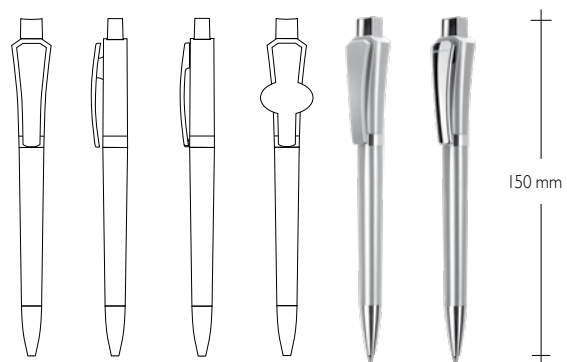

Engraver / Grawer / Graveur / Graveur

CLIP (metal) - 5/28 mm

Infinity / Metal Clip / Clip4You

Print area / Pole zadruku / Surface d'impression / Druckfläche

TOP (plastic)

Pad print / Tampodruk / Tampon d'impression / Tampondruck 11/11 mm