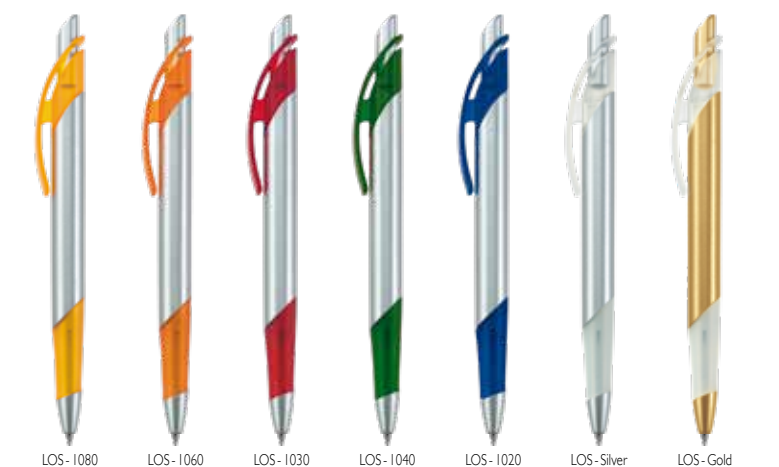

Branding / Personalizacja
Personnalisation / Personalisierung

A - Pad print
Tampodruk
Tampon d'impression
Tampondruck

B - Silk - screen print
Sitodruk
Sérigraphie
Siebdruck

Retractable ballpen. Plastic solid, transparent or metallised material, matt surface, ergonomic rubber grip. Blue Jumbo refill.

Długopis automatyczny, wciskany. Tworzywo pełne, transparentne lub metalizowane, matowa powierzchnia, ergonomiczny gumowy uchwyt. Wkład niebieski Jumbo.

Stylo bille à bouton poussoir. Matériau plein, transparent ou métallisé, surface mate, poignée ergonomique en caoutchouc. Recharge bille bleue Jumbo.

Druckkugelschreiber. Vollkunststoff, transparent oder metallisiert, matte Oberfläche, ergonomischer Gummigriff. Blau schreibende Großraummine.

Satin