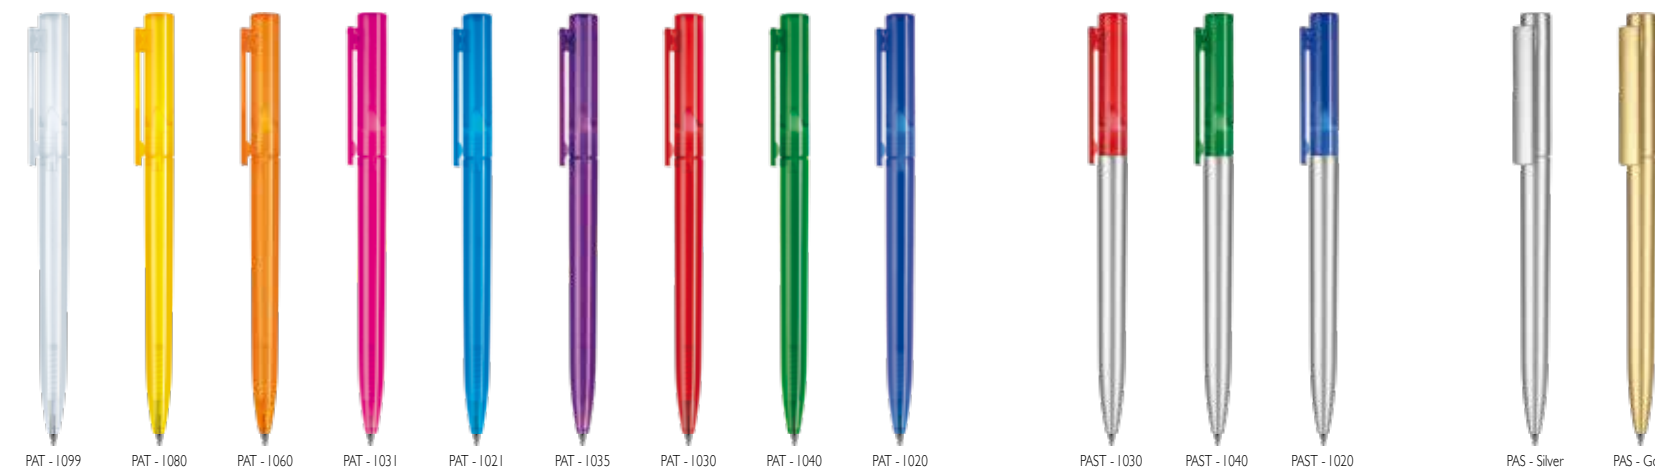

Transparent

Satin + Transparent

Satin

Satin

Satin surface / Powierzchnia satynowa
Surface satinée / Oberfläche Satin

Transparent

Transparent colour / Kolor transparentny
Couleur transparente / Transparente Farbe