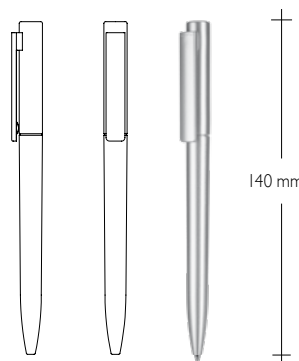

BARREL

Pad print / Tampodruk / Tampon d'impression / Tampondruck . . . . . 6/42 mm

Silk - screen print / Sitodruk / Sérigraphie / Siebdruck . . . . . 11/45 mm

Silk - screen print max / Sitodruk max / Sérigraphie max / Max. Siebdruck . . . . . 26/45 mm