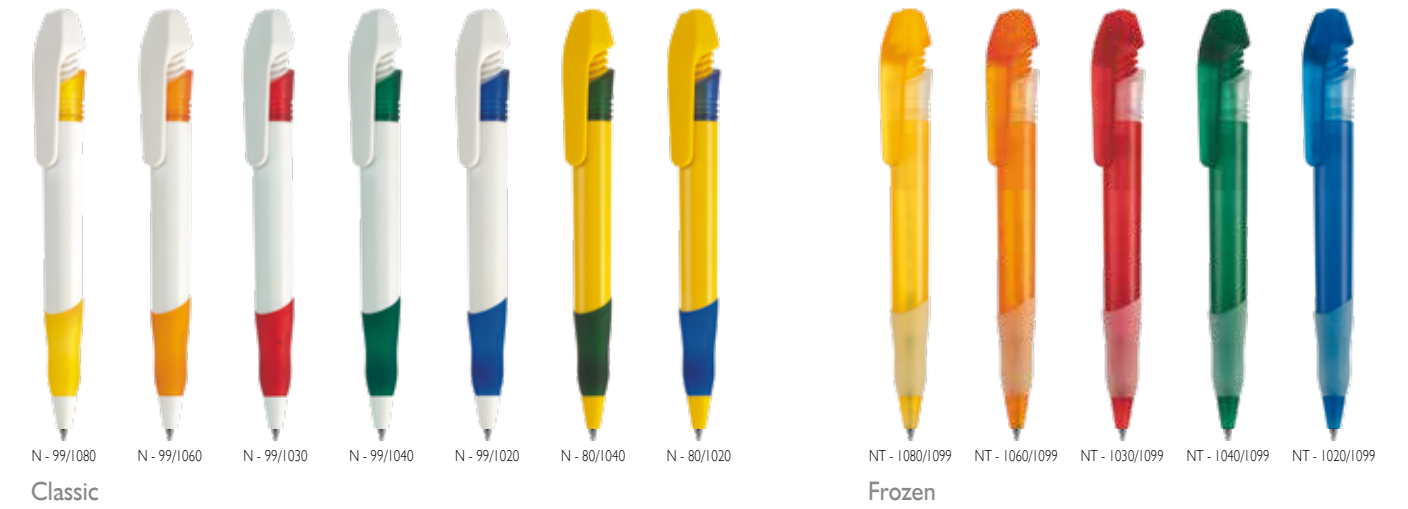

N - 99/1080 N - 99/1060 N - 99/1030 N - 99/1040 N - 99/1020 N - 80/1040 N - 80/1020 NT - 1080/1099 NT - 1060/1099 NT - 1030/1099 NT - 1040/1099 NT - 1020/1099

Classic Frozen