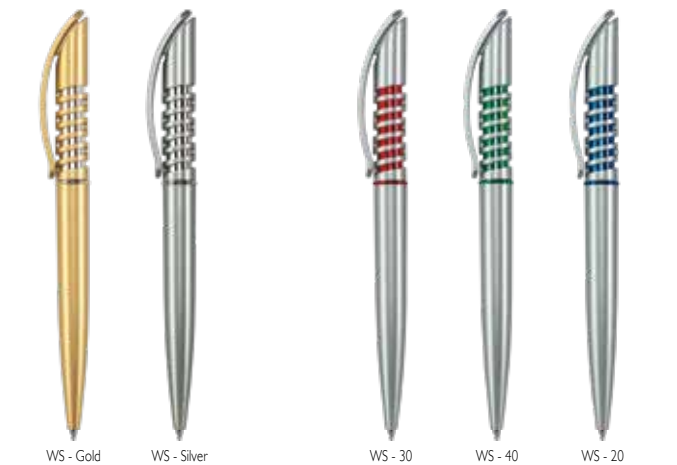

Satin

Satin + Chrom Colour

Satin

Satin surface / Powierzchnia satynowa
Surface satinée / Oberfläche Satin

Transparent

Transparent colour / Kolor transparentny
Couleur transparente / Transparente Farbe

Transparent - frosted

Transparent - frosted colour / Kolor transparentny frozen
Couleur transparente frozen / Transparente frozen Farbe

Classic - polished

Standard colour - polished / Kolor podstawowy - polerowany
Couleur de base - polie / Standardfarbe - poliert