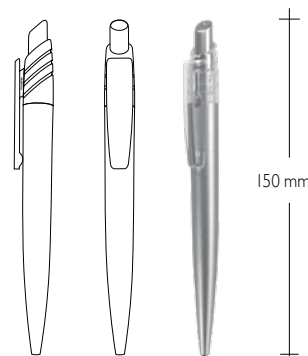

150 mm

Shark

Print area / Pole zadruku / Surface d'impression / Druckfläche

CLIP

Pad print / Tampodruk / Tampon d'impression / Tampondruck . . . . . 8/30 mm

BARREL

Pad print / Tampodruk / Tampon d'impression / Tampondruck . . . . . 8/42 mm

Silk - screen print / Sitodruk / Sérigraphie / Siebdruck . . . . . 13/35 mm
(min. 5 000)

Silk - screen print max / Sitodruk max / Sérigraphie max / Max. Siebdruck. . . . 34/35 mm
(min. 5 000)