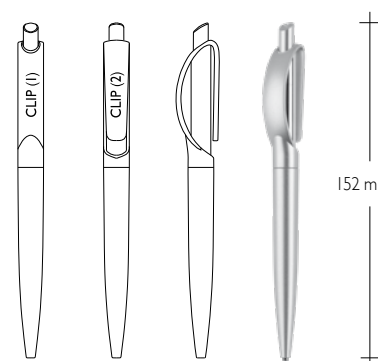

BARREL

(Metal barrel / Rurka metalowa / Tube métal / Metallröhrchen) . . . . . 6/40 mm