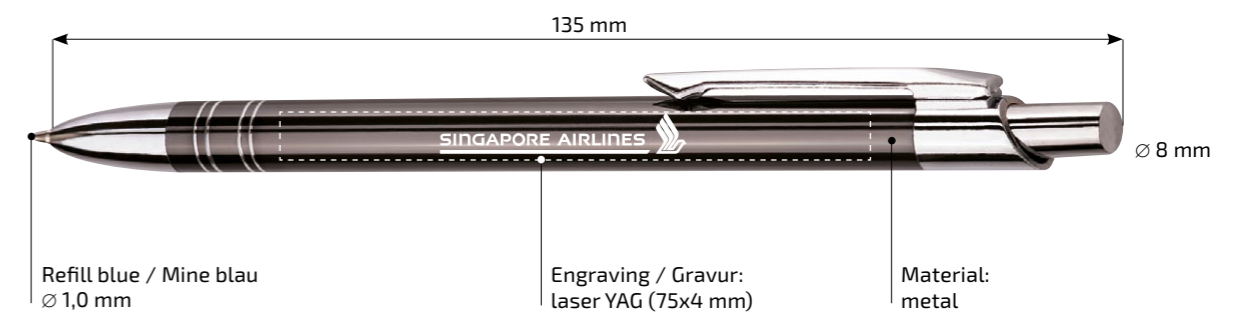

METAL BALLPEN / METALL-KUGELSCHREIBER

Bond

PATENTED / PATENTIERT

Technical specification and appearance of a pen show on the photo can differ a little bit from real look. Bilden von den illustrativ. Die tatsächlichen Farben der Produkte können von den vorgestellten.

● B-01	black / schwarz	*	● B-10A	blue / blau	●
● B-03	gun / graphit	*	● B-13	dark green / dunkel grün	*
● B-05	orange / orange	●	□ B-20	white / weiß	□
● B-06	red / rot	●			

* shiny / glänzend ● mat / matte □ lacquer / lack

Refill blue $\varnothing$ 1.0 mm - standard
Mine blau $\varnothing$ 1.0 mm - standard

Refill black, for an extra charge
Mine schwarz, plus Aufpreis
auf Bestellung erhältlich

Refill red, for an extra charge
Mine rot, plus Aufpreis
auf Bestellung erhältlich

Packaging / Verpackung:
50 pcs - polybag / Polybeutel

Carton / Karton: 33x23x16 cm
Weight / Gewicht: 6,5 kg gross / brutto

1 carton / 500 pcs
1 Karton / 500 Stück