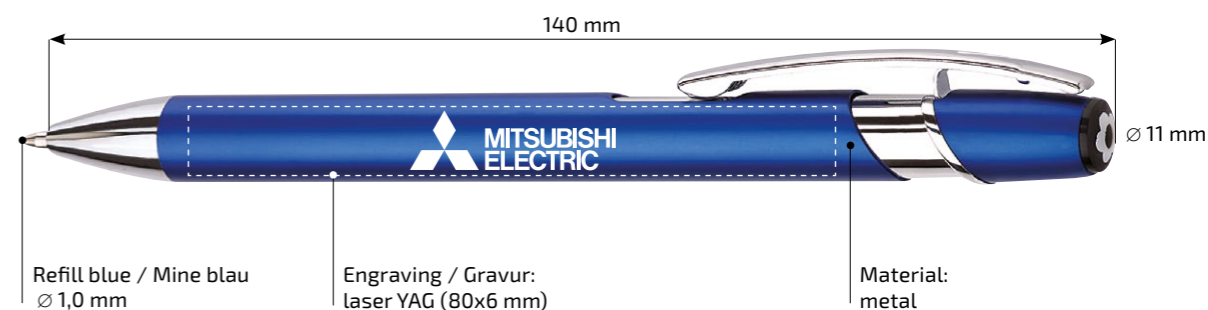

Technical specification and appearance of a pen show on the photo can differ a little bit from real look. Bilden von den illustrativ. Die tatsächlichen Farben der Produkte können von den vorgestellten.

● GE-01	black / schwarz	*	● GE-10A	blue / blau	●
● GE-06	red / rot	●			

* shiny / glänzend ● mat / matte □ lacquer / lack

Refill blue $\varnothing$ 1.0 mm - standard
Mine blau $\varnothing$ 1.0 mm - standard

Refill black, for an extra charge
Mine schwarz, plus Aufpreis
auf Bestellung erhältlich

Refill red, for an extra charge
Mine rot, plus Aufpreis
auf Bestellung erhältlich

Packaging / Verpackung:
50 pcs - polybag / Polybeutel

Carton / Karton: 33x23x16 cm
Weight / Gewicht: 8,5 kg gross / brutto

1 carton / 500 pcs
1 Karton / 500 Stück