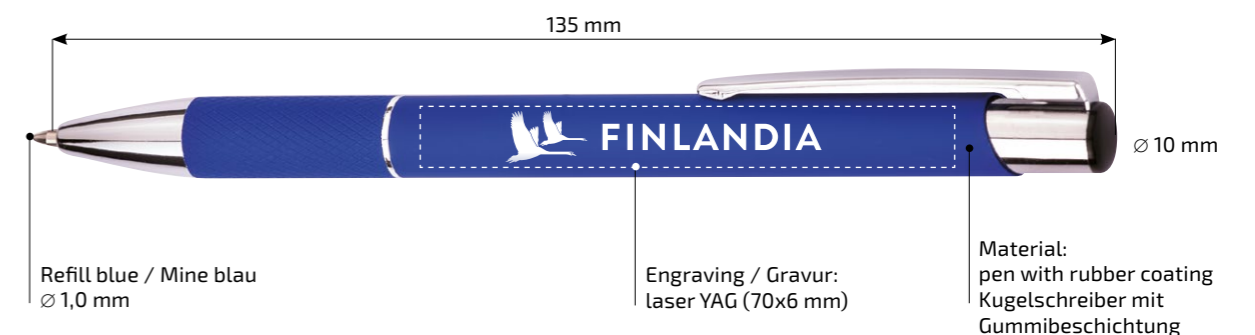

Technical specification and appearance of a pen show on the photo can differ a little bit from real look. Bilden von den illustrativ. Die tatsächlichen Farben der Produkte können von den vorgestellten.

● ZO-01	black / schwarz	▲	● ZO-12	green / grün	▲
● ZO-06	red / rot	▲	○ ZO-20	white / weiß	▲
● ZO-10A	blue / blau	▲			

Refill blue Ø 1.0 mm - standard
Mine blau Ø 1.0 mm - standard

Packaging / Verpackung:
50 pcs - polybag / Polybeutel

▲ rubber / Gummibesich

Refill black, for an extra charge
Mine schwarz, plus Aufpreis
auf Bestellung erhältlich

Carton / Karton: 33x23x16 cm
Weight / Gewicht: 9 kg gross / brutto

Refill red, for an extra charge
Mine rot, plus Aufpreis
auf Bestellung erhältlich

1 carton / 500 pcs
1 Karton / 500 Stück