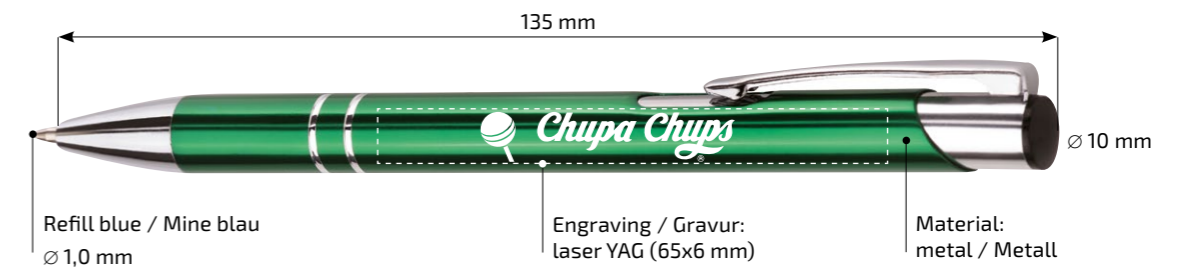

Refill blue Ø 1.0 mm - standard
Mine blau Ø 1.0 mm - standard

Refill black, for an extra charge
Mine schwarz, plus Aufpreis
auf Bestellung erhältlich

Refill red, for an extra charge
Mine rot, plus Aufpreis
auf Bestellung erhältlich

Packaging / Verpackung:
50 pcs - polybag / Polybeutel

Carton / Karton: 33x23x16 cm
Weight / Gewicht: 9,5 kg gross / brutto

1 carton / 500 pcs
1 Karton / 500 Stück