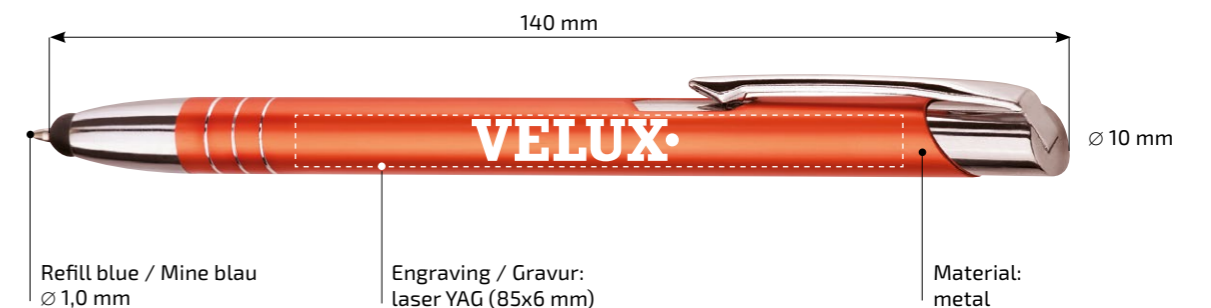

Technical specification and appearance of a pen show on the photo can differ a little bit from real look. Bilden von den illustrativ. Die tatsächlichen Farben der Produkte können von den vorgestellten.

● MT-01	black / schwarz	*	● MT-10A	blue / blau	●
● MT-03	gun / graphit	*	● MT-13	dark green / dunkel grün	*
● MT-05	orange / orange	●	○ MT-20	white / weiß	□
● MT-06	red / rot	*			

* shiny / glänzend ● mat / matte □ lacquer / lack

Refill blue Ø 1.0 mm - standard
Mine blau Ø 1.0 mm - standard

Refill black, for an extra charge
Mine schwarz, plus Aufpreis
auf Bestellung erhältlich

Refill red, for an extra charge
Mine rot, plus Aufpreis
auf Bestellung erhältlich

Packaging / Verpackung:
50 pcs - polybag / Polybeutel

Carton / Karton: 33x23x16 cm
Weight / Gewicht: 8,5 kg gross / brutto

1 carton / 500 pcs
1 Karton / 500 Stück