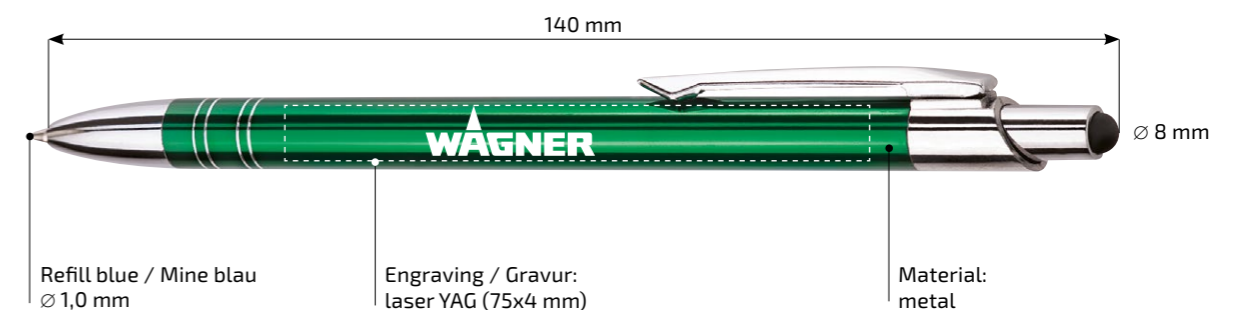

PATENTED / PATENTIERT

Technical specification and appearance of a pen show on the photo can differ a little bit from real look. Bilden von den illustrativ. Die tatsächlichen Farben der Produkte können von den vorgestellten.

● BT-01	black / schwarz	*	● BT-06	red / rot	●
● BT-03	gun / graphit	*	● BT-10A	dark blue / dunkel blau	●
● BT-05	orange / orange	●	● BT-13	dark green / dunkel grün	*

* shiny / glänzend ● mat / matte □ lacquer / lack

Refill blue Ø 1.0 mm - standard
Mine blau Ø 1.0 mm - standard

Refill black, for an extra charge
Mine schwarz, plus Aufpreis
auf Bestellung erhältlich

Refill red, for an extra charge
Mine rot, plus Aufpreis
auf Bestellung erhältlich

Packaging / Verpackung:
50 pcs - polybag / Polybeutel

Carton / Karton: 33x23x16 cm
Weight / Gewicht: 6,5 kg gross / brutto

1 carton / 500 pcs
1 Karton / 500 Stück