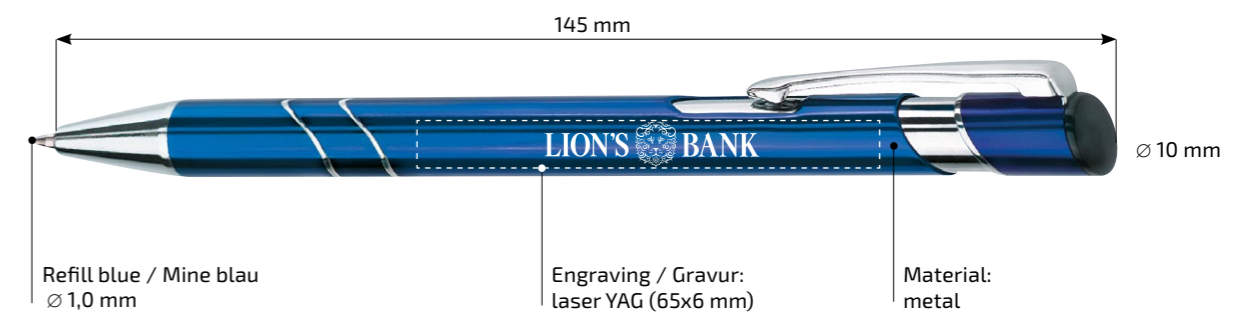

Refill blue / Mine blau
Ø 1,0 mm

Engraving / Gravur:
laser YAG (65x6 mm)

Material:
metal