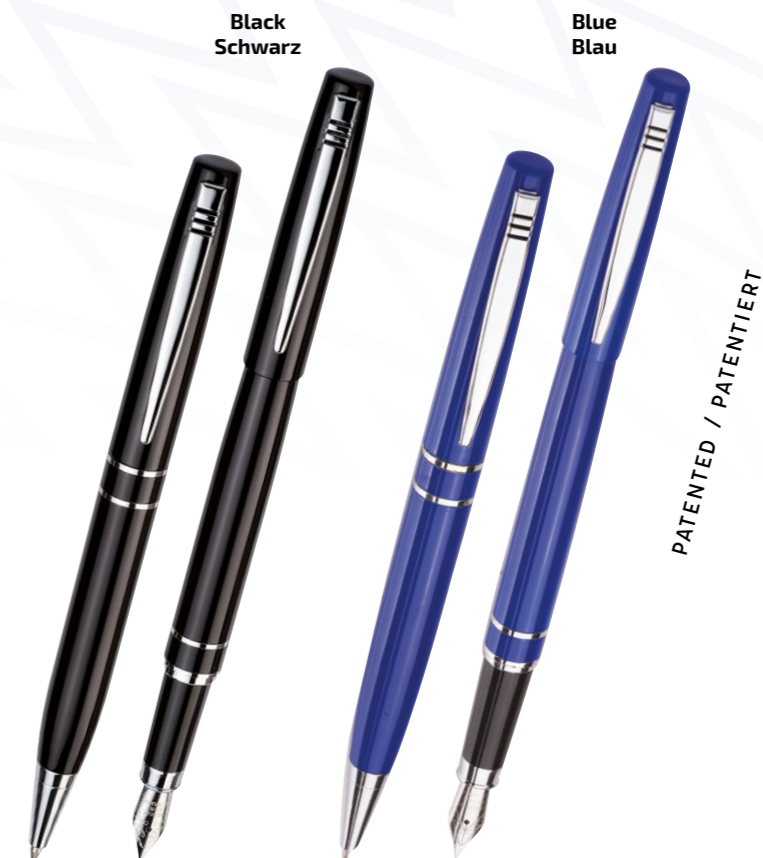

●	C-01	black / schwarz	*
●	C-03	gun / graphit	*
●	C-04	silver / silber	●
●	C-05	orange / orange	●
●	C-06	red / rot	●
●	C-10	dark blue / dunkel blau	●
●	C-10A	blue / blau	●
●	C-13	dark green / dunkel grün	*

2-elements set: fountain pen ballpen in etui 1 LUX
2 Elemente Schreibset: Füller und Kugelschreiber in etui 1 LUX

Technical specification and appearance of a pen show on the photo can differ a little bit from real look.
Bilden von den illustrativ. Die tatsächlichen Farben der Produkte können von den vorgestellten.